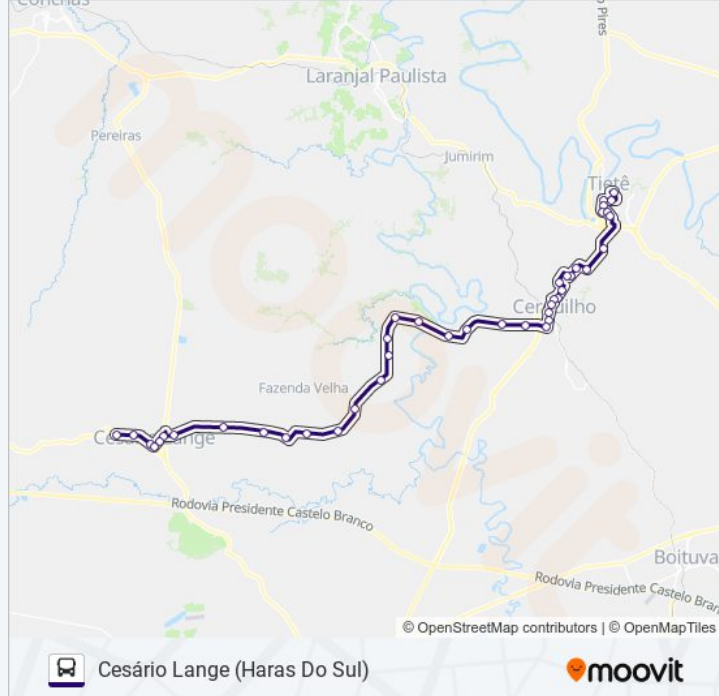

Estrada Vicinal Octávio Pilon

Estrada Municipal

Estrada Vicinal Octávio Pilon

Estrada Vicinal Octávio Pilon

Estrada Vicinal Octávio Pilon

Estrada Vicinal Octávio Pilon

Avenida São Paulo

Rua 9 De Julho

Rua Francisco Ribeiro Da Silva

Rua Francisco Ribeiro Da Silva

Rua Do Comércio

Rodovia Prefeito Benedito De Oliveira Vaz

Rodovia Prefeito Benedito De Oliveira Vaz, 227-253

Sentido: Tietê (Centro)

46 pontos

[VER OS HORÁRIOS DA LINHA](#)

Rodovia Prefeito Benedito De Oliveira Vaz, 227-253

Rodovia Prefeito Benedito De Oliveira Vaz, 2297

Rua Vinte E Cinco De Março, 960

Avenida 3 De Maio, 1560

Rua Francisco Ribeiro Da Silva, 864

Rua 9 De Julho, 671

Avenida São Paulo, 201

Estrada Vicinal Octávio Pilon

Estrada Vicinal Octávio Pilon

Estrada Vicinal Octávio Pilon

Estrada Vicinal Octavio Pilon, 635

Estrada Vicinal Octávio Pilon

Estrada Vicinal Octávio Pilon