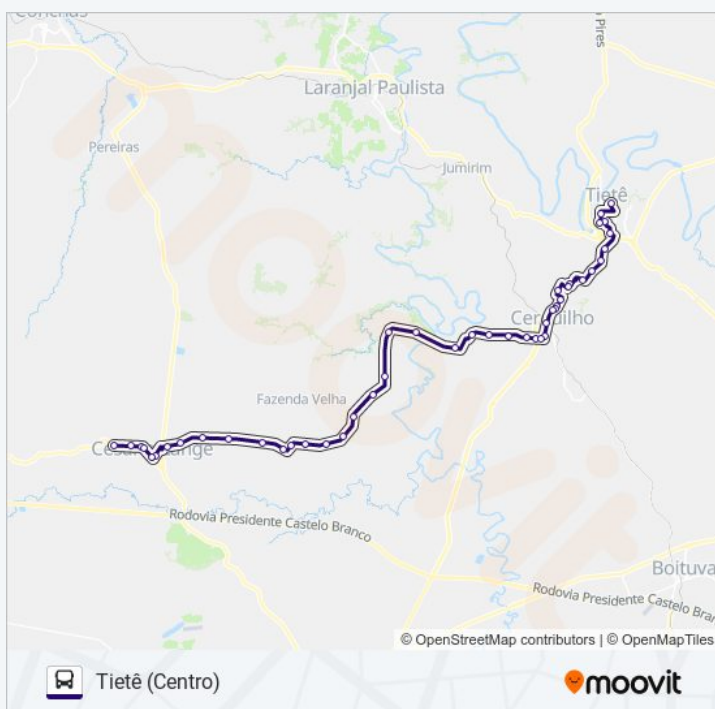

Estrada Vicinal Octávio Pilon

Estrada Vicinal Octávio Pilon

Estrada Vicinal Octávio Pilon

Estrada Vicinal Octávio Pilon

Estrada Municipal, 1596

Avenida João Pilon, 981

Avenida João Pilon, 1510

Avenida João Pilon, 215

Avenida Corradi Segundo, 489

Terminal Rodoviário Abel Rosa Da Silva

Rua Do Expedicionário, 44

Avenida 1º De Maio, 993

Rua Do Velho Ramal, 125

Rua Do Velho Ramal, 346

Rua Antonio Amorim, 100

Rua Do Ramal Velho, 271

Rua Do Ramal Velho, 360

Rodovia Prefeito Antônio R Schincariol, 5719

Sp-127, 5720

Informações da linha de ônibus 6109 CESÁRIO LANGE - TIETÊ

Sentido: Tietê (Centro)

Paradas: 46

Duração da viagem: 120 min

Resumo da linha:

Rua Augusto Simoneti, 3

Rua Francisco De Toledo, 1764

Rua Carlos Silva Campos, 10

Rua Marcos Marcuz, 470

Terminal Rodoviário De Tietê

Rua Do Comércio, 1123

Terminal Tietê

Os horários e os mapas do itinerário da linha de ônibus 6109 CESÁRIO LANGE - TIETÊ estão disponíveis, no formato PDF offline, no site: moovitapp.com. Use o [Moovit App](#) e viaje de transporte público por Sorocaba e Região! Com o Moovit você poderá ver os horários em tempo real dos ônibus, trem e metrô, e receber direções passo a passo durante todo o percurso!