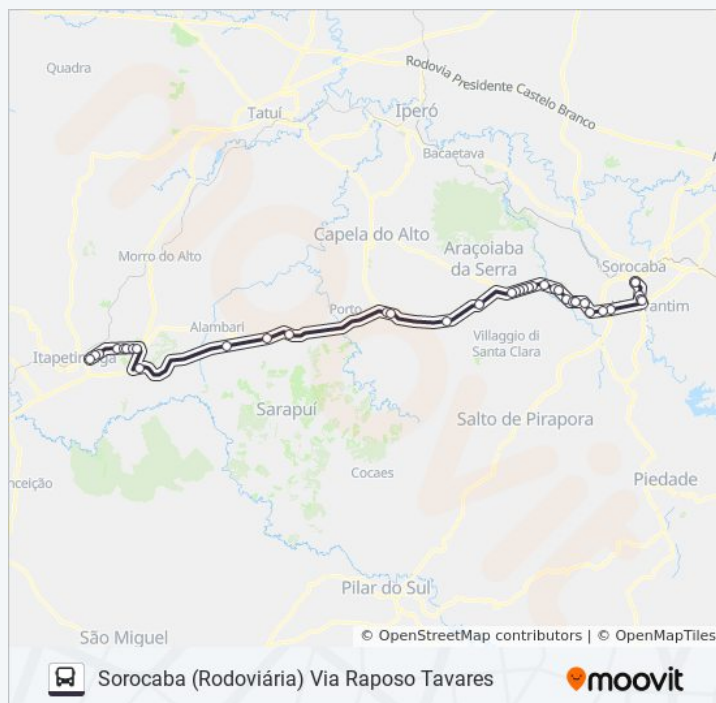

Rodovia Raposo Tavares

Rodovia Raposo Tavares

Rodovia Raposo Tavares, 7798

Rodovia Raposo Tavares, 10566

Rua Rio Claro, 894

Estrada Municipal José Corrêa De Morães, 411

Rodovia Raposo Tavares, 1690

Avenida Doutor Ciro Albuquerque, 5581

Rod. Raposo Tavares, Sn

Rod. Raposo Tavares, Sn

Rodovia Raposo Tavares, 15252

Rod. Raposo Tavares, Km 106

Rodovia Raposo Tavares, 15250

Rua João Maria De Cordeiro

Rua Tuffi Aidar, 1

Ponto De Ônibus

Rodovia Marginal Da Raposo Tavares - Soromix

Avenida Comendador Pereira Inácio, 2289

Rua Esperança, 18

Avenida Comendador Pereira Inácio, 1771

R. Joubert Wey, 74

Terminal Rodoviário De Sorocaba

Informações da linha de ônibus 6113 ITAPETININGA - SOROCABA [SELETIVO]

Sentido: Sorocaba (Rodoviária) Via Raposo Tavares

Paradas: 37

Duração da viagem: 86 min

Resumo da linha:

público por Sorocaba e Região! Com o Moovit você poderá ver os horários em tempo real dos ônibus, trem e metrô, e receber direções passo a passo durante todo o percurso!