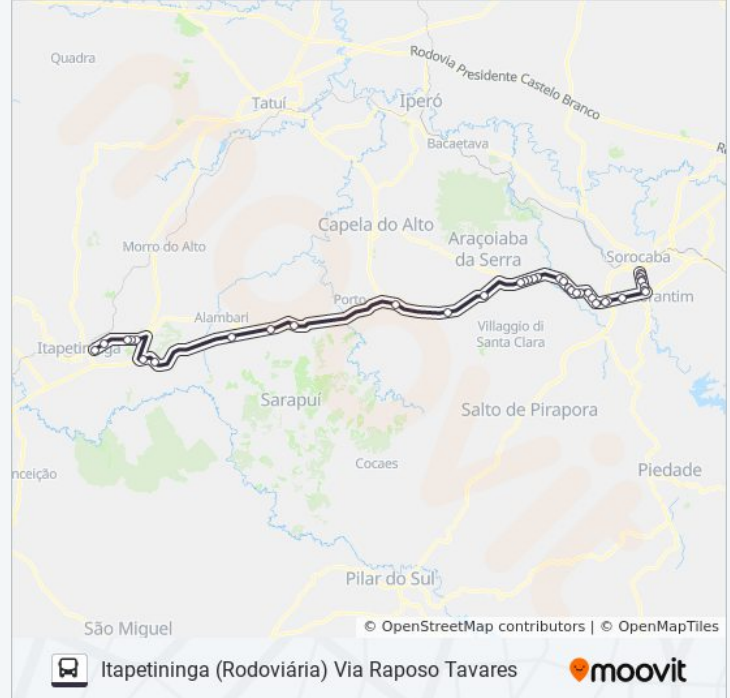

Informações da linha de ônibus 6113 ITAPETININGA - SOROCABA [SELETIVO]**Sentido:** Itapetininga (Rodoviária) Via Raposo Tavares**Paradas:** 38**Duração da viagem:** 83 min**Resumo da linha:**

Rodovia Raposo Tavares, 286

Rodovia Raposo Tavares

Rodovia Raposo Tavares, 8054

Rodovia Raposo Tavares, 6554

Sp-270, 5996-6234

Estrada Fazenda Ipanema, 2290

Rodovia Raposo Tavares, 5222

Rodovia Raposo Tavares, 4934-5106

Rua Rio Grande Do Sul, 1104

Rodovia Raposo Tavares

Rodovia Raposo Tavares

Rodovia Raposo Tavares, 7798

Rodovia Raposo Tavares, 10566

Rua Rio Claro, 894

Estrada Municipal José Corrêa De Morães, 411

Rodovia Raposo Tavares, 1690

Avenida Doutor Ciro Albuquerque, 5581

Avenida Doutor Ciro Albuquerque, 4817

Avenida Doutor Ciro Albuquerque, 4413

Rua José De Almeida Carvalho, 2039

Terminal Rodoviário De Itapetininga

Sentido: Sorocaba (Rodoviária) Via Raposo Tavares

37 pontos