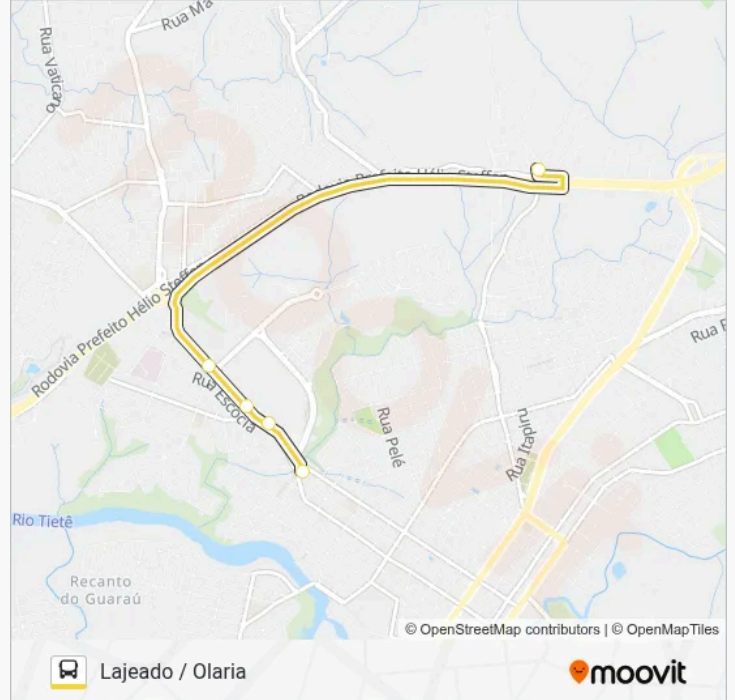

Sentido: Rodoviaria

9 pontos

[VER OS HORÁRIOS DA LINHA](#)

Rua Batalha Do Riachuelo, 35

Avenida José Maria Marquês De Oliveira, 361-405

Avenida José Maria Marquês De Oliveira, 2243-2413

Avenida José Maria Marquês De Oliveira, 275-329

Sentido: Lajeado / Olaria

5 pontos

[VER OS HORÁRIOS DA LINHA](#)

Terminal Rodoviário

Avenida Getúlio Vargas, 444

Avenida Getúlio Vargas, 444

Avenida Getúlio Vargas, 952

Rua Batalha Do Riachuelo, 35

Horários da linha de ônibus 19 LAJEADO / OLARIA

Tabela de horários sentido Lajeado / Olaria

segunda-feira	05:35-16:50
terça-feira	05:35-16:50
quarta-feira	05:35-16:50
quinta-feira	05:35-16:50
sexta-feira	05:35-13:35
sábado	05:35-11:35
domingo	Fora de Operação

Informações da linha de ônibus 19 LAJEADO / OLARIA

Sentido: Lajeado / Olaria

Paradas: 5

Duração da viagem: 5 min

Resumo da linha:

Os horários e os mapas do itinerário da linha de ônibus 19 LAJEADO / OLARIA estão disponíveis, no formato PDF offline, no site: moovitapp.com. Use o Moovit App e viaje de transporte público por Sorocaba Region! Com o Moovit você poderá ver os horários em tempo real dos ônibus, trem e metrô, e receber direções passo a passo durante todo o percurso!