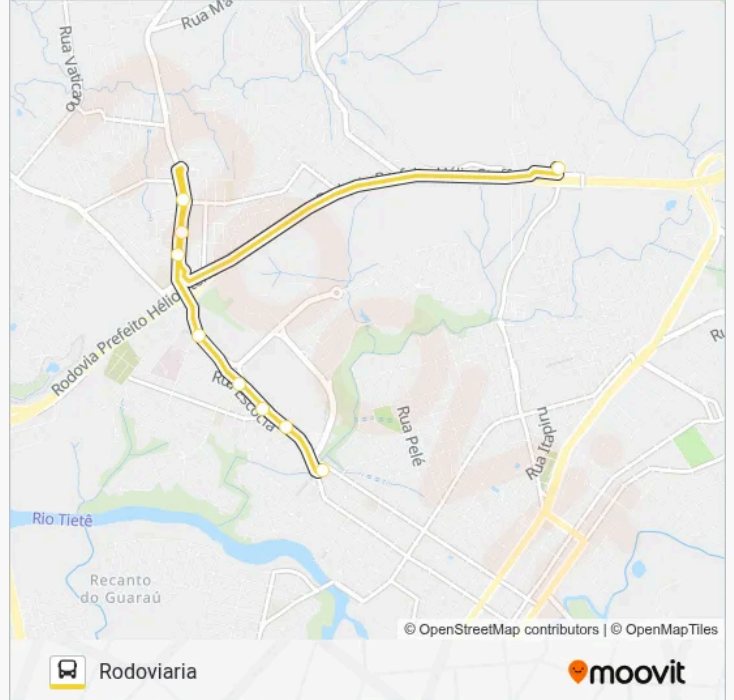

Sentido: Rodoviaria

9 pontos

[VER OS HORÁRIOS DA LINHA](#)

Rua Batalha Do Riachuelo, 35

Avenida José Maria Marquês De Oliveira, 361-405

Avenida José Maria Marquês De Oliveira, 2243-2413

Avenida José Maria Marquês De Oliveira, 275-329

Avenida Getúlio Vargas

Avenida Getúlio Vargas

Avenida Getúlio Vargas, 444

Avenida Getúlio Vargas, 444

Terminal Rodoviário

Horários da linha de ônibus 19 LAJEADO / OLARIA

Tabela de horários sentido Rodoviaria

Sentido: Lajeado / Olaria

5 pontos

[VER OS HORÁRIOS DA LINHA](#)

Terminal Rodoviário

Avenida Getúlio Vargas, 444

Avenida Getúlio Vargas, 444

Avenida Getúlio Vargas, 952

Rua Batalha Do Riachuelo, 35

Informações da linha de ônibus 19 LAJEADO / OLARIA

Sentido: Lajeado / Olaria

Paradas: 5

Duração da viagem: 5 min

Resumo da linha:

Os horários e os mapas do itinerário da linha de ônibus 19 LAJEADO / OLARIA estão disponíveis, no formato PDF offline, no site: moovitapp.com. Use o Moovit App e viaje de transporte público por Sorocaba Region! Com o Moovit você poderá ver os horários em tempo real dos ônibus, trem e metrô, e receber direções passo a passo durante todo o percurso!