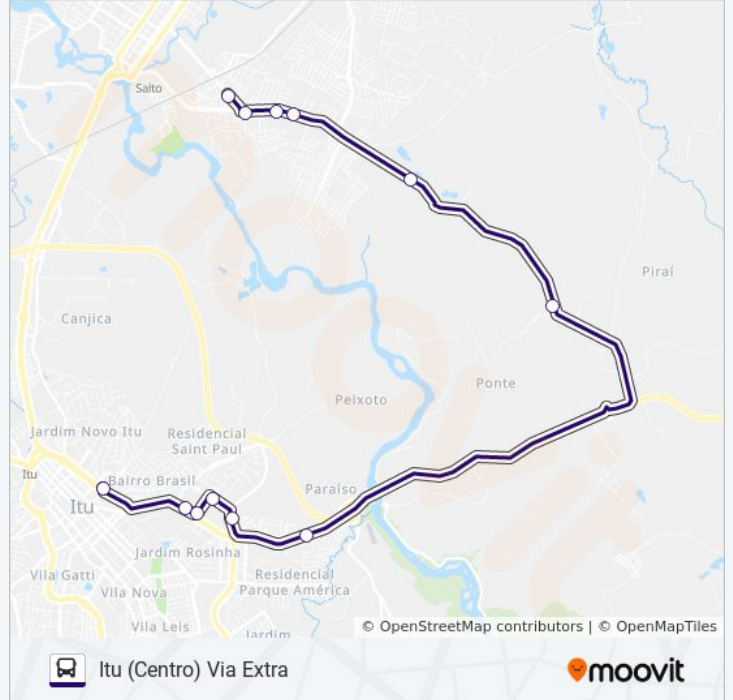

6207VP1 SALTO - ITU

Itu (Centro) Via Extra

Use O App

A linha de ônibus 6207VP1 SALTO - ITU | (Itu (Centro) Via Extra) tem 1 itinerário.

(1) Itu (Centro) Via Extra: 07:30

Use o aplicativo do Moovit para encontrar a estação de ônibus da linha 6207VP1 SALTO - ITU mais perto de você e descubra quando chegará a próxima linha de ônibus 6207VP1 SALTO - ITU.

Sentido: Itu (Centro) Via Extra

12 pontos

[VER OS HORÁRIOS DA LINHA](#)

Avenida Dos Trabalhadores, 1380

Avenida Marechal Rondon, 1372-1446

Rodovia Hilário Ferrari, 1788

Avenida Marechal Rondon, 1924-2106

Avenida Marechal Rondon, 139-149

Avenida Marechal Rondon

Rodovia Dom Gabriel Paulino Bueno Couto,
2246-2518

Avenida Das Garças 182

Avenida Wolko Orni Yedlin 72

Rua Vicinal Um

Rua Um, 205-207

Rodoviária De Itu

Horários da linha de ônibus 6207VP1 SALTO - ITU

Tabela de horários sentido Itu (Centro) Via Extra

Domingo	Fora de Operação
Segunda-feira	07:30
Terça-feira	07:30
Quarta-feira	07:30
Quinta-feira	07:30
Sexta-feira	07:30
Sábado	Fora de Operação

Informações da linha de ônibus 6207VP1 SALTO - ITU**Sentido:** Itu (Centro) Via Extra**Paradas:** 12**Duração da viagem:** 35 min**Resumo da linha:**