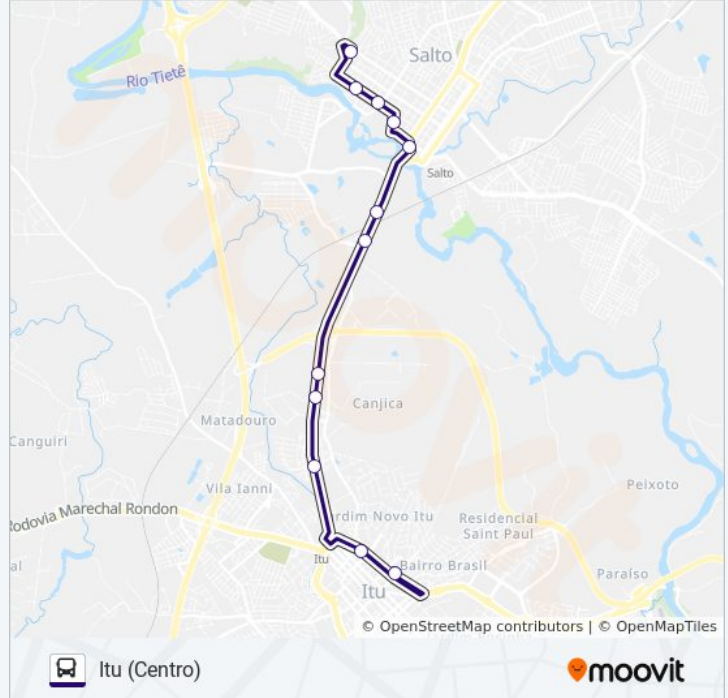

6206 SALTO - ITU

Itu (Centro)

Use O App

A linha de ônibus 6206 SALTO - ITU | (Itu (Centro)) tem 2 itinerários.

(1) Itu (Centro): 05:05 - 23:35(2) Salto (Centro): 05:00 - 23:15

Use o aplicativo do Moovit para encontrar a estação de ônibus da linha 6206 SALTO - ITU mais perto de você e descubra quando chegará a próxima linha de ônibus 6206 SALTO - ITU.

Sentido: Itu (Centro)

12 pontos

[VER OS HORÁRIOS DA LINHA](#)

Terminal Rodoviário De Salto
Rua Joaquim Nabuco, 601-645
Rua Joaquim Nabuco, 267
Rua José Weissohn, 219
Concha Acustica, Emtu
Rodovia Da Convenção - Tenda Atacado
Rodovia Da Convenção, 56
Rodovia Da Convenção, 214-712
Rodovia Da Convenção, 1380-1470
Via Expressa Itu Salto, 861
Avenida Doutor Otaviano Pereira Mendes 997
Rodoviária De Itu

Informações da linha de ônibus 6206 SALTO - ITU**Sentido:** Itu (Centro)**Paradas:** 12**Duração da viagem:** 25 min**Resumo da linha:**

Sentido: Salto (Centro)

17 pontos

[VER OS HORÁRIOS DA LINHA](#)

Rodoviária De Itú

Rodovia Da Convenção, 1900

Rodovia Da Convenção, 60

Praça Dezesesseis De Julho, 52

Ida - Rua Prudente De Moraes

Rua Prudente De Moraes, 518-624

Rua Rio Branco, 592

Rua Rio Branco, 1024

Rua Rio Branco, 1492