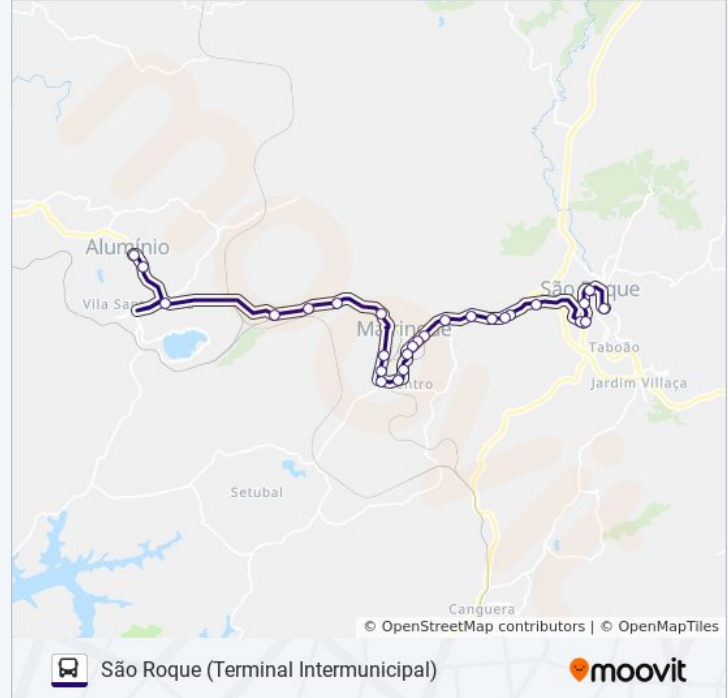

Rua Pernambuco, 197

Rua Rio Grande Do Sul

Rua Rio Grande Do Sul, 253-291

Sentido: São Roque (Terminal Intermunicipal)

27 pontos

[VER OS HORÁRIOS DA LINHA](#)

Rua Rio Grande Do Sul, 253-291

Rodovia Raposo Tavares, 403

Avenida Doutor José Maria Whitaker, 30-92

Rua Santos Dumont, 185-245

Praça Senador José Ermirico De Moares, 59-67

Avenida Francisco Paula Mairinque, 144-198

Avenida Francisco Paula Mairinque, 268-292

Avenida Francisco Paula Mairinque, 560

Rodovia Raposo Tavares, 254

Rodovia Raposo Tavares, 130

Rodovia Raposo Tavares, 2036

Rua Canadá, 1321

Rua São Joaquim, 364

Rua Sotero De Souza, 298-342

Avenida Antônino Dias Bastos, 300

Avenida Antônino Dias Bastos, 776-836

Avenida Araçáí, 168

Os horários e os mapas do itinerário da linha de ônibus 6219 ALUMÍNIO - SÃO ROQUE estão disponíveis, no formato PDF offline, no site: moovitapp.com. Use o [Moovit App](#) e viaje de transporte público por Sorocaba e Região! Com o Moovit você poderá ver os horários em tempo real dos ônibus, trem e metrô, e receber direções passo a passo durante todo o percurso!