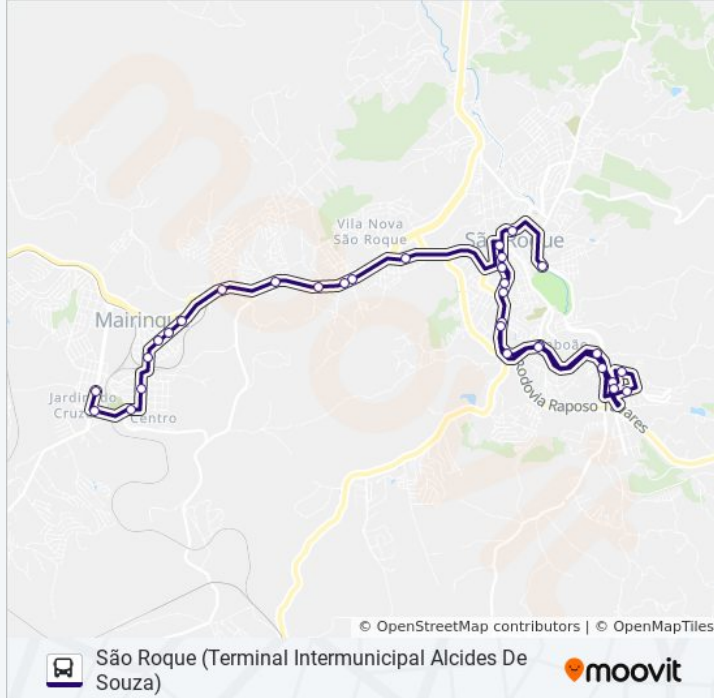

Rodovia Raposo Tavares

Avenida Francisco Paula Mairinque, 547

Avenida Francisco Paula Mairinque, 247

Praça Senador José Ermirico De Moares, 15

Praça Senador José Ermirico De Moares, 67

Rua Antônio Zechi, 2-62

Informações da linha de ônibus 6215 MAIRINQUE - SÃO ROQUE

Sentido: São Roque (Terminal Intermunicipal Alcides De Souza)

Paradas: 32

Duração da viagem: 44 min

Resumo da linha:

Rua Santa Cruz, 420

Sp-272

Avenida São Luíz, 150

Avenida São Manoel, 174-320

Rua Santa Rosalina, 204

Rua Santa Madalena, 137-157

Avenida Antonio Dias Bastos, 1-59

Rodovia Raposo Tavares, 133

Sp-272

Sp-272

Rua Santa Cruz, 351-363

Rua Sotero De Souza, 298-342

Avenida Antônino Dias Bastos, 300

Avenida Antônino Dias Bastos, 776-836

Avenida Araçáí, 168

Os horários e os mapas do itinerário da linha de ônibus 6215 MAIRINQUE - SÃO ROQUE estão disponíveis, no formato PDF offline, no site: moovitapp.com. Use o [Moovit App](#) e viaje de transporte público por Sorocaba e Região! Com o Moovit você poderá ver os horários em tempo real dos ônibus, trem e metrô, e receber direções passo a passo durante todo o percurso!