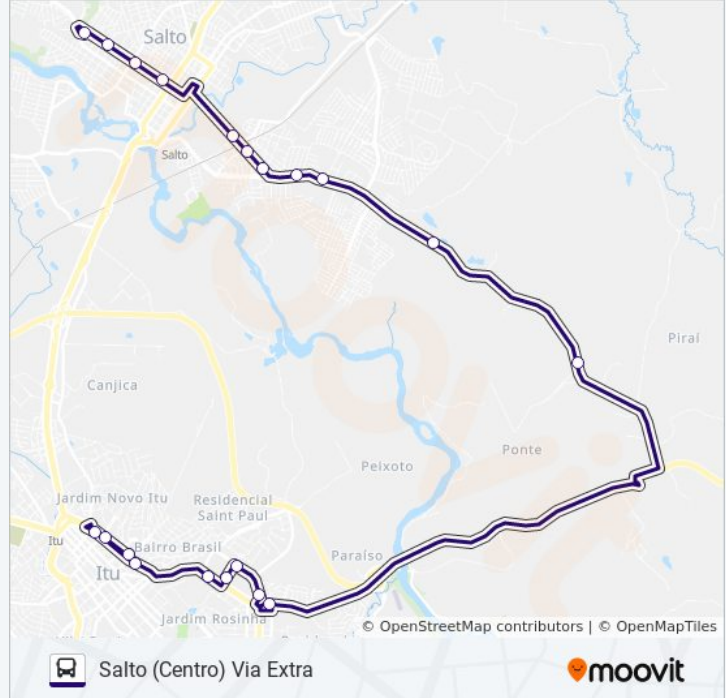

18 pontos

[VER OS HORÁRIOS DA LINHA](#)

Terminal Rodoviário De Salto  
Rua Joaquim Nabuco, 601-645  
Rua Joaquim Nabuco, 267  
Rua Marechal Deodoro Da Fonseca, 466-556  
Avenida Dos Trabalhadores, 72-820  
Avenida Dos Trabalhadores, 72-820  
Avenida Dos Trabalhadores, 1380  
Avenida Marechal Rondon, 1372-1446  
Rodovia Hilário Ferrari, 1788  
Avenida Marechal Rondon, 1924-2106  
Avenida Marechal Rondon, 139-149  
Avenida Marechal Rondon  
Rodovia Dom Gabriel Paulino Bueno Couto,  
2246-2518  
Avenida Das Garças 182  
Avenida Wolko Orni Yedlin 72  
Rua Vicinal Um  
Rua Um, 205-207  
Rodoviária De Itu

Avenida Marechal Rondon, 114-172

Avenida Marechal Rondon, 468-580

Avenida Dos Trabalhadores, 2641-2873

Avenida Dos Trabalhadores, 1060

Avenida Dos Trabalhadores, 1471-2265

Rua Rio Branco, 592

Rua Rio Branco, 1024

### Informações da linha de ônibus 6207 SALTO - ITU

**Sentido:** Salto (Centro) Via Extra

**Paradas:** 20

**Duração da viagem:** 45 min

**Resumo da linha:**

Rua Rio Branco, 1492

Terminal Rodoviário De Salto

Os horários e os mapas do itinerário da linha de ônibus 6207 SALTO - ITU estão disponíveis, no formato PDF offline, no site: [moovitapp.com](https://moovitapp.com). Use o [Moovit App](https://moovitapp.com) e viaje de transporte público por Sorocaba e Região! Com o Moovit você poderá ver os horários em tempo real dos ônibus, trem e metrô, e receber direções passo a passo durante todo o percurso!