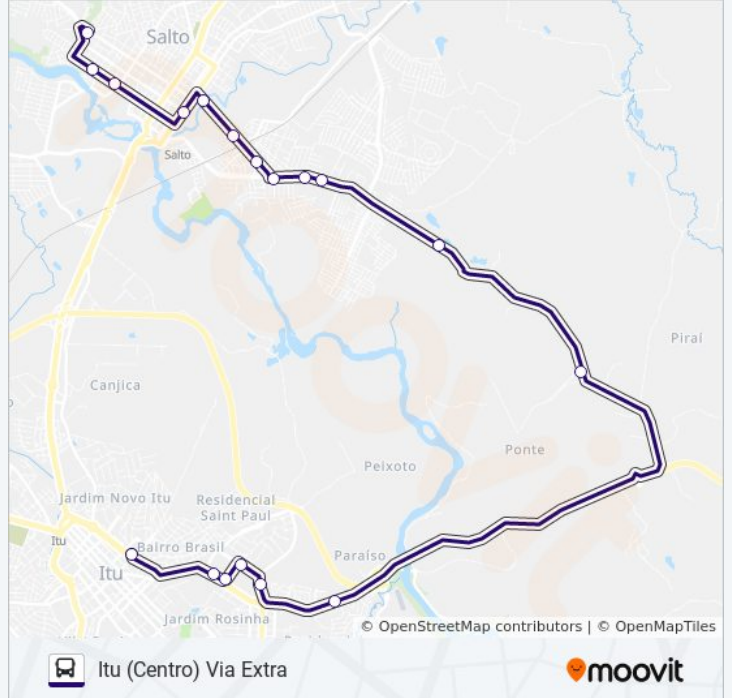

Use o aplicativo do Moovit para encontrar a estação de ônibus da linha 6207 SALTO - ITU mais perto de você e descubra quando chegará a próxima linha de ônibus 6207 SALTO - ITU.

**Sentido: Itu (Centro) Via Extra**

18 pontos

[VER OS HORÁRIOS DA LINHA](#)

Terminal Rodoviário De Salto  
Rua Joaquim Nabuco, 601-645  
Rua Joaquim Nabuco, 267  
Rua Marechal Deodoro Da Fonseca, 466-556  
Avenida Dos Trabalhadores, 72-820  
Avenida Dos Trabalhadores, 72-820  
Avenida Dos Trabalhadores, 1380  
Avenida Marechal Rondon, 1372-1446  
Rodovia Hilário Ferrari, 1788  
Avenida Marechal Rondon, 1924-2106  
Avenida Marechal Rondon, 139-149  
Avenida Marechal Rondon  
Rodovia Dom Gabriel Paulino Bueno Couto,  
2246-2518  
Avenida Das Garças 182  
Avenida Wolko Orni Yedlin 72  
Rua Vicinal Um  
Rua Um, 205-207  
Rodoviária De Itu

**Informações da linha de ônibus 6207 SALTO - ITU****Sentido:** Itu (Centro) Via Extra**Paradas:** 18**Duração da viagem:** 45 min**Resumo da linha:**

### Sentido: Salto (Centro) Via Extra

20 pontos

[VER OS HORÁRIOS DA LINHA](#)

Rodoviária De Itu

Avenida Doutor Otaviano Pereira Mendes 842-876

Avenida Doutor Otaviano Pereira Mendes 997

Avenida Doutor Otaviano Pereira Mendes, 341