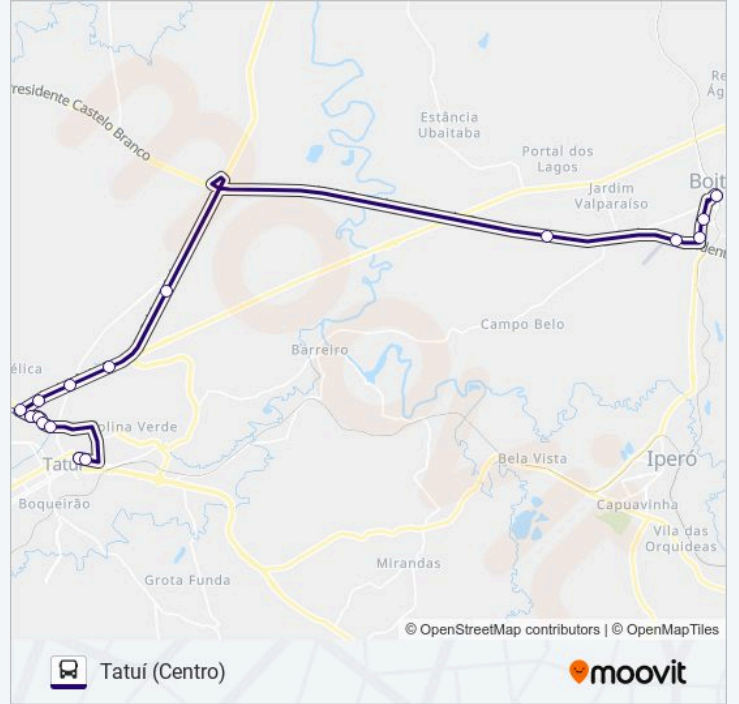

Sentido: Boituva (Centro)

13 pontos

[VER OS HORÁRIOS DA LINHA](#)

Terminal Rodoviário De Tatuí

Rodovia Mario Batista Mori, 2-126

Avenida Vice-Prefeito Pompeo Reali, 1150

Avenida Vice-Prefeito Pompeo Reali, 1364

- Terminal Rodoviário De Boituva
- Avenida Mario Pedro Vercelino, 414-446
- Avenida Mario Pedro Vercelino, 650
- Rodovia Castelo Branco, 2312-2832
- Rodovia Castelo Branco, 5846-6164
- Rodovia Prefeito Antônio R. Schincariol
- Rodovia Antônio Romanó Schincariol, 3305
- Rodovia Prefeito Antônio R. Schincariol
- Rodovia Prefeito Antônio R. Schincariol
- Sp-143, 141
- Avenida Vice-Prefeito Pompeo Realí, 1353
- Avenida Vice-Prefeito Pompeo Realí, 1175
- Avenida Vice-Prefeito Pompeo Realí, 965
- Rodovia Mario Batista Mori, 685
- Avenida Coronel Firmo Viêira De Camargo, 245-317
- Terminal Rodoviário De Tatuí

Horários da linha de ônibus 6213 BOITUVA - TATUÍ

Tabela de horários sentido Tatuí (Centro)

domingo	Fora de Operação
segunda-feira	05:40 - 18:00
terça-feira	05:40 - 18:00
quarta-feira	05:40 - 18:00
quinta-feira	05:40 - 18:00
sexta-feira	05:40 - 18:00
sábado	Fora de Operação

Informações da linha de ônibus 6213 BOITUVA - TATUÍ

Sentido: Tatuí (Centro)

Paradas: 16

Duração da viagem: 35 min

Resumo da linha:

Os horários e os mapas do itinerário da linha de ônibus 6213 BOITUVA - TATUÍ estão disponíveis, no formato PDF offline, no site: moovitapp.com. Use o Moovit App e viaje de transporte público por Sorocaba e Região! Com o Moovit você poderá ver os horários em tempo real dos ônibus, trem e metrô, e receber direções passo a passo durante todo o percurso!