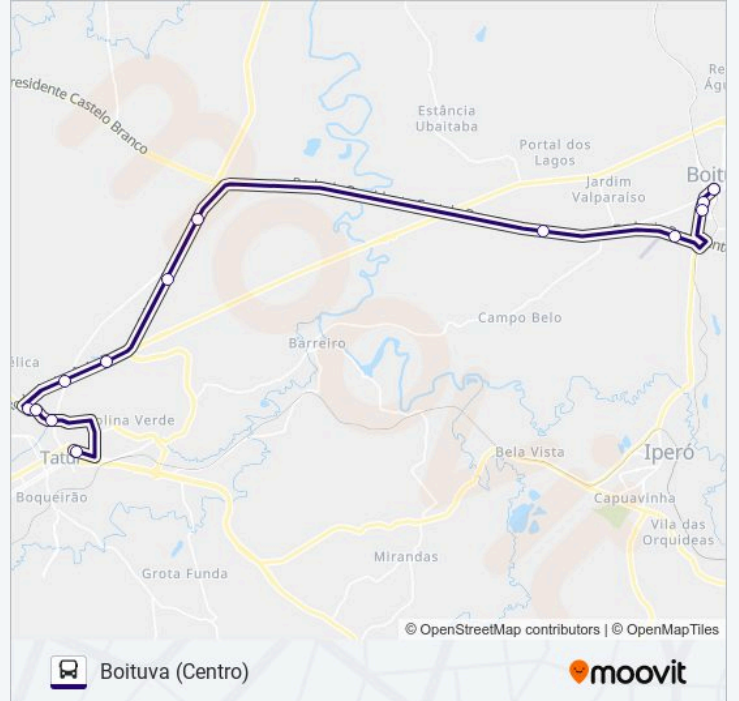

Sentido: Boituva (Centro)

13 pontos

[VER OS HORÁRIOS DA LINHA](#)

Terminal Rodoviário De Tatuí

Rodovia Mario Batista Mori, 2-126

Avenida Vice-Prefeito Pompeo Reali, 1150

Avenida Vice-Prefeito Pompeo Reali, 1364

Avenida Mario Pedro Vercelino, 375

Avenida Mario Pedro Vercelino, 121

Terminal Rodoviário De Boituva

Horários da linha de ônibus 6213 BOITUVA - TATUÍ

Tabela de horários sentido Boituva (Centro)

domingo	Fora de Operação
segunda-feira	06:15 - 19:00
terça-feira	06:15 - 19:00
quarta-feira	06:15 - 19:00
quinta-feira	06:15 - 19:00
sexta-feira	06:15 - 19:00
sábado	Fora de Operação

Informações da linha de ônibus 6213 BOITUVA - TATUÍ**Sentido:** Boituva (Centro)**Paradas:** 13**Duração da viagem:** 35 min**Resumo da linha:**

Sentido: Tatuí (Centro)

16 pontos

[VER OS HORÁRIOS DA LINHA](#)

- Terminal Rodoviário De Boituva
- Avenida Mario Pedro Vercelino, 414-446
- Avenida Mario Pedro Vercelino, 650
- Rodovia Castelo Branco, 2312-2832
- Rodovia Castelo Branco, 5846-6164
- Rodovia Prefeito Antônio R. Schincariol
- Rodovia Antônio Romanó Schincariol, 3305
- Rodovia Prefeito Antônio R. Schincariol
- Rodovia Prefeito Antônio R. Schincariol
- Sp-143, 141
- Avenida Vice-Prefeito Pompeo Realí, 1353
- Avenida Vice-Prefeito Pompeo Realí, 1175
- Avenida Vice-Prefeito Pompeo Realí, 965
- Rodovia Mario Batista Mori, 685
- Avenida Coronel Firmo Viêira De Camargo, 245-317
- Terminal Rodoviário De Tatuí