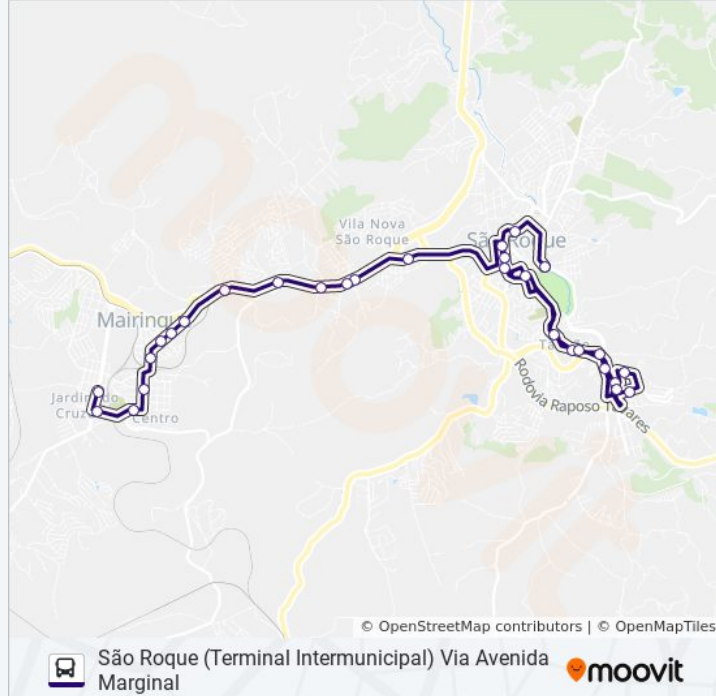

Rua São Paulo, 708

Rua São Paulo, 1018-1086

Avenida São Luíz, 150

Avenida São Manoel, 174-320

Rua Santa Rosalina, 204

Rua Santa Madalena, 137-157

Avenida Antonio Dias Bastos, 1-59

Rodovia Raposo Tavares, 133

**Informações da linha de ônibus 6214
MAIRINQUE - SÃO ROQUE**

Sentido: São Roque (Terminal Intermunicipal) Via Avenida Marginal

Paradas: 29

Duração da viagem: 35 min

Resumo da linha:

Rua Canadá, 1321

Avenida Antônio Dias Bastos - Praça Da República

Avenida Antônio Dias Bastos, 157

Rua São Paulo, 708

Rua São Paulo, 1018-1086

Avenida São Luiz, 150

Avenida São Manoel, 174-320

Rua Santa Rosalina, 204

Rua Santa Madalena, 137-157

Avenida Antonio Dias Bastos, 1-59

Rodovia Raposo Tavares, 133

Rua São Paulo, 1133

Rua Padre Marçal, 239-317

Avenida Antônio Dias Bastos, 300

Avenida Antônio Dias Bastos, 776-836

Avenida Araçáí, 168

Os horários e os mapas do itinerário da linha de ônibus 6214 MAIRINQUE - SÃO ROQUE estão disponíveis, no formato PDF offline, no site: moovitapp.com. Use o [Moovit App](#) e viaje de transporte público por Sorocaba e Região! Com o Moovit você poderá ver os horários em tempo real dos ônibus, trem e metrô, e receber direções passo a passo durante todo o percurso!