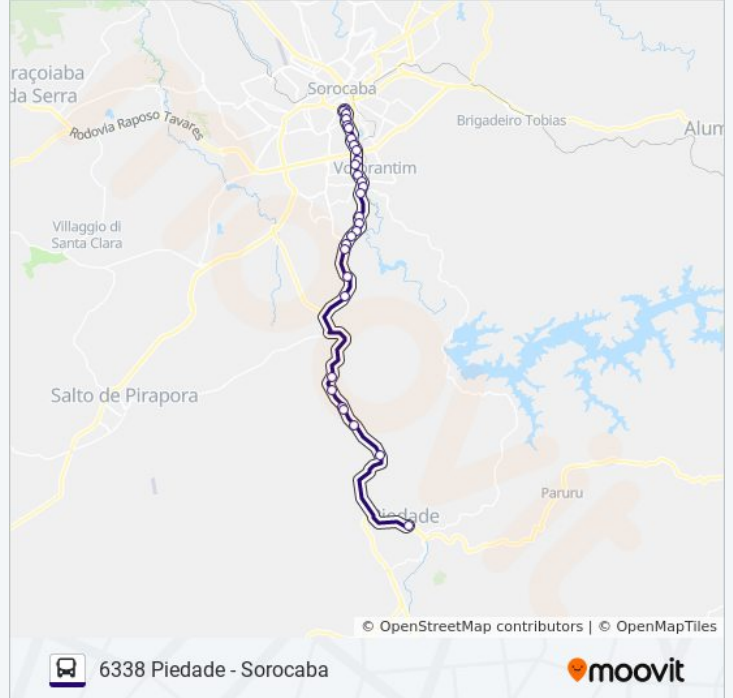

30 pontos

[VER OS HORÁRIOS DA LINHA](#)

Rua Líbero Badaró, 78

Av. Pres. Juscelino Kubitschek, ""Rodoviária""

Av. Cdor. Pereira Ignácio, 190

Av. Cdor. Pereira Ignácio, 500

Av. Cdor. Pereira Ignácio, 824

Avenida Comendador Pereira Inácio, 1040

**Informações da linha de ônibus 6338 PIEDADE - SOROCABA****Sentido:** Piedade (Centro)**Paradas:** 30**Duração da viagem:** 47 min**Resumo da linha:**

Estrada Dr. Miguel Afonso F De Castilho

Sp-478

Sp-079

Sp-079

Sp-079

Sp-079

Sp-079

Sp-079

Sp-079

Terminal Rodoviário De Piedade

### Sentido: Sorocaba (Centro)

27 pontos

[VER OS HORÁRIOS DA LINHA](#)

Terminal Rodoviário De Piedade

Via Antônio Leite De Oliveira, 748

Via Antônio Leite De Oliveira, 2122-2196

Sp-079

Sp-079