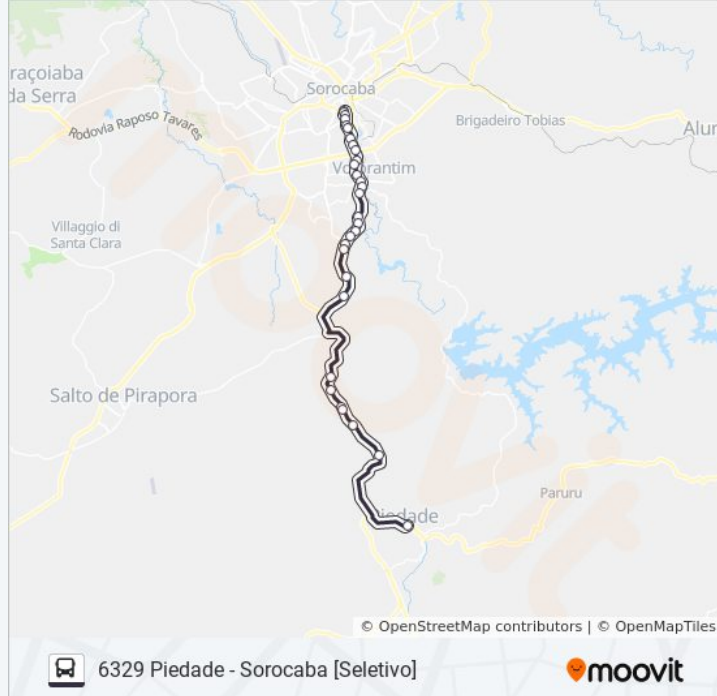

Avenida Trinta E Um De Março, 54-56

Ida - Avenida Trinta E Um De Março, 268-294

Ida - Avenida Trinta E Um De Março, 556

Avenida Trinta E Um De Março, 890

Estrada Doutor Miguel Afonso Ferreira De Castilho, 78

Sp-079, 85

Estrada Dr. Miguel Afonso F De Castilho

Sp-478

Sp-079

Sp-079

Sp-079

Sp-079

Sp-079

Sp-079

Sp-079

Terminal Rodoviário De Piedade

Sentido: Sorocaba (Terminal Rodoviário De Sorocaba)

28 pontos

[VER OS HORÁRIOS DA LINHA](#)

Terminal Rodoviário De Piedade

Via Antônio Leite De Oliveira, 748

Terminal João Souto

Avenida Vereador Newton Vieira Soares, 325

Avenida Vereador Newton Vieira Soares, 196-274

Avenida Trinta E Um De Março, 49-57

Avenida 31 De Março - Ipanema Fm

Avenida 31 De Março, 11

Avenida Comendador Pereira Inácio, 2289