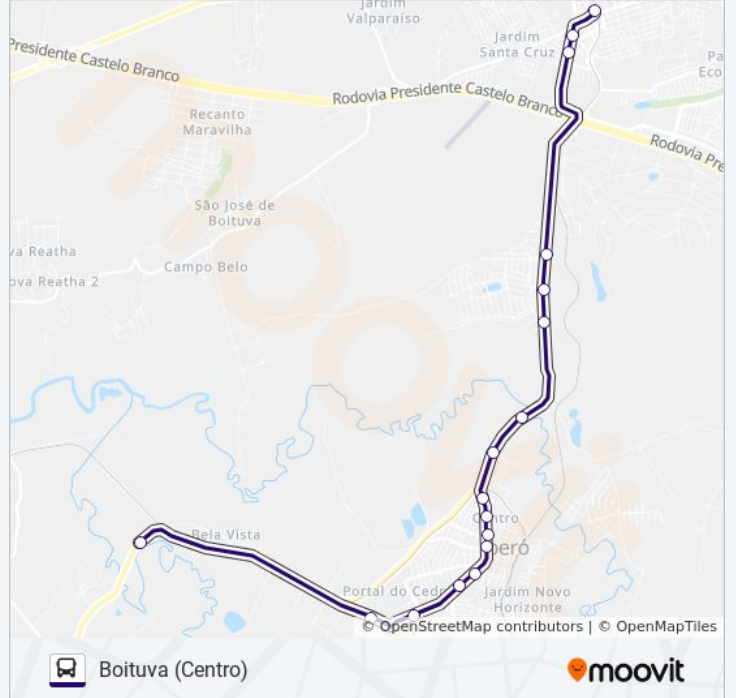

Use o aplicativo do Moovit para encontrar a estação de ônibus da linha 6328 IPERÓ - BOITUVA mais perto de você e descubra quando chegará a próxima linha de ônibus 6328 IPERÓ - BOITUVA.

Sentido: Boituva (Centro)

Avenida Castelo Branco, 14

Terminal Rodoviário De Iperó

Avenida Castelo Branco, 279-347

Avenida Castelo Branco, 3154-3208

Avenida Castelo Branco, 1294-1334

Avenida Castelo Branco, 4532-5106

Acesso José Sartorelli, 156

Acesso José Sartorelli, 156

Acesso José Sartorelli, 1765-1821

Avenida Mario Pedro Vercelino, 375

Avenida Mario Pedro Vercelino, 121

Terminal Rodoviário De Boituva

Horários da linha de ônibus 6328 IPERÓ - BOITUVA

Sentido: Iperó (Presídio Odon Ramos Maranhão)

15 pontos

[VER OS HORÁRIOS DA LINHA](#)

- Terminal Rodoviário De Boituva
- Avenida Mario Pedro Vercelesino, 414-446
- Avenida Mario Pedro Vercelesino, 650
- Acesso José Sartorelli, 1100-1764
- Acesso José Sartorelli, 156
- Acesso José Sartorelli, 156
- Avenida Castelo Branco, 4531-5105
- Avenida Castelo Branco, 679-731
- Avenida Castelo Branco, 280-348
- Avenida Castelo Branco, 100-150
- Avenida Paulo A. Moreira, 326
- Avenida Paulo A. Moreira, 650
- Avenida Presidente Castelo Branco, 152-250
- Avenida Paulo Antunes Moreira
- Avenida Paulo Antunes Moreira