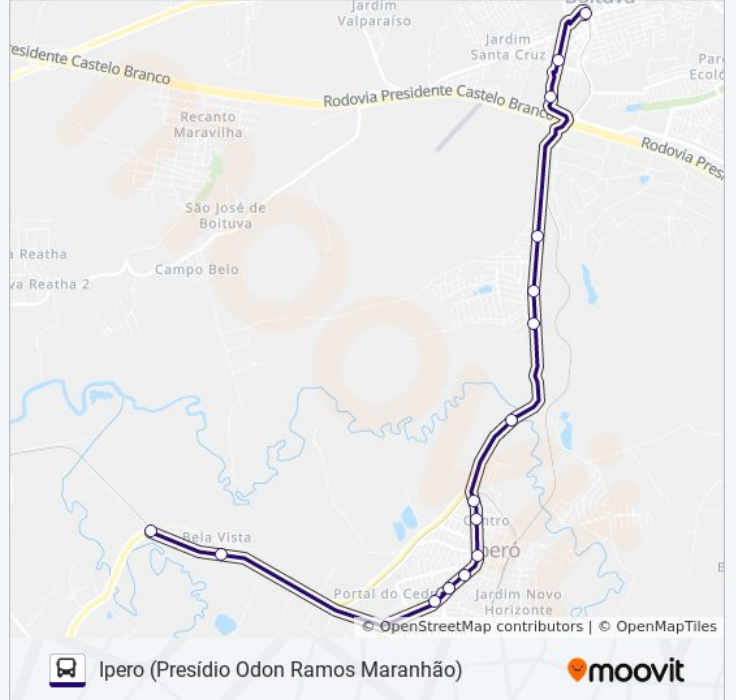

Use o aplicativo do Moovit para encontrar a estação de ônibus da linha 6328 IPERÓ - BOITUVA mais perto de você e descubra quando chegará a próxima linha de ônibus 6328 IPERÓ - BOITUVA.

Sentido: Boituva (Centro)

Sentido: Iperó (Presídio Odon Ramos Maranhão)

15 pontos

[VER OS HORÁRIOS DA LINHA](#)

- Terminal Rodoviário De Boituva
- Avenida Mario Pedro Vercelesino, 414-446
- Avenida Mario Pedro Vercelesino, 650
- Acesso José Sartorelli, 1100-1764
- Acesso José Sartorelli, 156
- Acesso José Sartorelli, 156
- Avenida Castelo Branco, 4531-5105
- Avenida Castelo Branco, 679-731
- Avenida Castelo Branco, 280-348
- Avenida Castelo Branco, 100-150
- Avenida Paulo A. Moreira, 326
- Avenida Paulo A. Moreira, 650
- Avenida Presidente Castelo Branco, 152-250
- Avenida Paulo Antunes Moreira
- Avenida Paulo Antunes Moreira

Horários da linha de ônibus 6328 IPERÓ - BOITUVA

Tabela de horários sentido Iperó (Presídio Odon Ramos Maranhão)

Domingo	Fora de Operação
Segunda-feira	06:20 - 06:40
Terça-feira	06:20 - 06:40
Quarta-feira	06:20 - 06:40
Quinta-feira	06:20 - 06:40
Sexta-feira	06:20 - 06:40
Sábado	Fora de Operação

Informações da linha de ônibus 6328 IPERÓ - BOITUVA

Sentido: Iperó (Presídio Odon Ramos Maranhão)

Paradas: 15

Duração da viagem: 21 min

Resumo da linha:

Os horários e os mapas do itinerário da linha de ônibus 6328 IPERÓ - BOITUVA estão disponíveis, no formato PDF offline, no site: moovitapp.com. Use o [Moovit App](#) e viaje de transporte público por Sorocaba e Região! Com o Moovit você poderá ver os horários em tempo real dos ônibus, trem e metrô, e receber direções passo a passo durante todo o percurso!