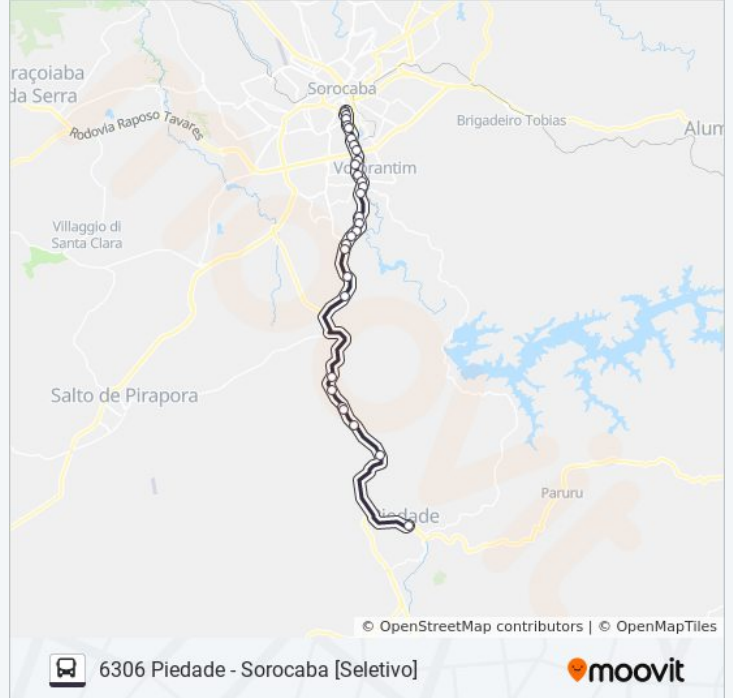

Sentido: Piedade (Centro) Via Votorantim

30 pontos

[VER OS HORÁRIOS DA LINHA](#)

Terminal Rodoviário De Sorocaba
R. Joubert Wey, 40
R. Cgo. Januário Barbosa, 89
Av. Cdor. Pereira Ignácio, 500
Av. Cdor. Pereira Ignácio, 824
Avenida Comendador Pereira Inácio, 1040
Avenida Comendador Pereira Inácio, 1618
Avenida Comendador Pereira Inácio, 1955
Avenida Comendador Pereira Inácio, 2226
Avenida Trinta E Um De Março, 32
Avenida 31 De Março, 34
Avenida Trinta E Um De Março, 54-56
Ida - Avenida Trinta E Um De Março, 268-294
Ida - Avenida Trinta E Um De Março, 556
Avenida Trinta E Um De Março, 890
Estrada Doutor Miguel Afonso Ferreira De Castilho, 78
Estrada Doutor Miguel Afonso Ferreira De Castilho, 202
Estrada Dr. Miguel Afonso F De Castilho
Estrada Dr. Miguel Afonso F De Castilho
Sp-079, 85

Informações da linha de ônibus 6306 PIEDADE - SOROCABA [SELETIVO]**Sentido:** Piedade (Centro) Via Votorantim**Paradas:** 30**Duração da viagem:** 42 min**Resumo da linha:**

Estrada Dr. Miguel Afonso F De Castilho

Terminal Rodoviário De Piedade

Sentido: Sorocaba (Centro) Via Votorantim

28 pontos

[VER OS HORÁRIOS DA LINHA](#)

Terminal Rodoviário De Piedade

Via Antônio Leite De Oliveira, 748

Via Antônio Leite De Oliveira, 2122-2196

Sp-478

Sp-079, 85

Estrada Dr. Miguel Afonso F De Castilho

Estrada Dr. Miguel Afonso F De Castilho

Estrada Doutor Miguel Afonso Ferreira De Castilho, 415

Estrada Dr. Miguel Afonso F De Castilho

Avenida Trinta E Um De Março, 909