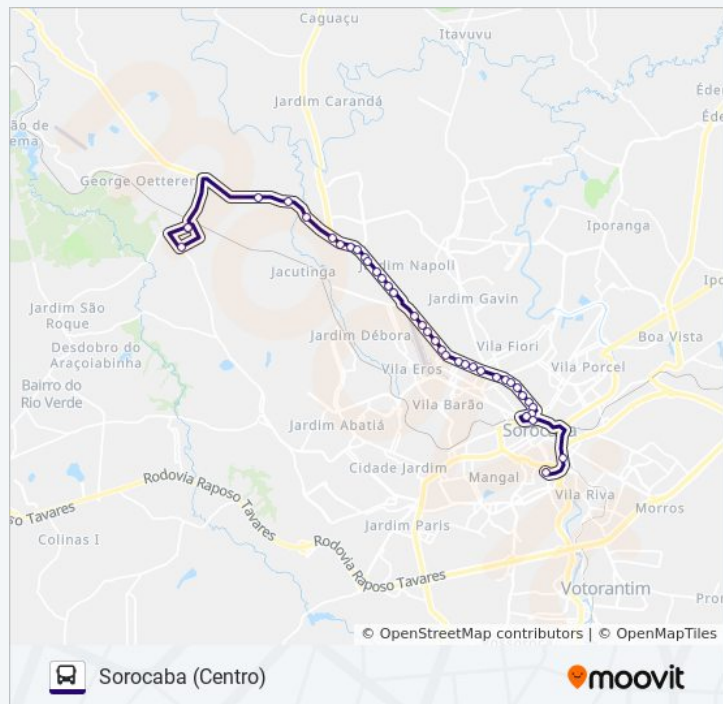

6330 IPERÓ - SOROCABA

Ipero (George Oetter)

Use O App

A linha de ônibus 6330 IPERÓ - SOROCABA | (Ipero (George Oetter)) tem 2 itinerários.

(1) Ipero (George Oetter): 06:00 - 20:15(2) Sorocaba (Centro): 05:00 - 19:00

Use o aplicativo do Moovit para encontrar a estação de ônibus da linha 6330 IPERÓ - SOROCABA mais perto de você e descubra quando chegará a próxima linha de ônibus 6330 IPERÓ - SOROCABA.

Sentido: Ipero (George Oetter)

Informações da linha de ônibus 6330 IPERÓ - SOROCABA**Sentido:** Ipero (George Oetter)**Paradas:** 40**Duração da viagem:** 43 min**Resumo da linha:**

Av. Ipanema, 2470

Av. Ipanema, 2540

Avenida Ipanema - Interpisos

Avenida Dom Aguirre, 455

R. Joubert Wey, 74

Os horários e os mapas do itinerário da linha de ônibus 6330 IPERÓ - SOROCABA estão disponíveis, no formato PDF offline, no site: moovitapp.com. Use o [Moovit App](#) e viaje de transporte público por Sorocaba e Região! Com o Moovit você poderá ver os horários em tempo real dos ônibus, trem e metrô, e receber direções passo a passo durante