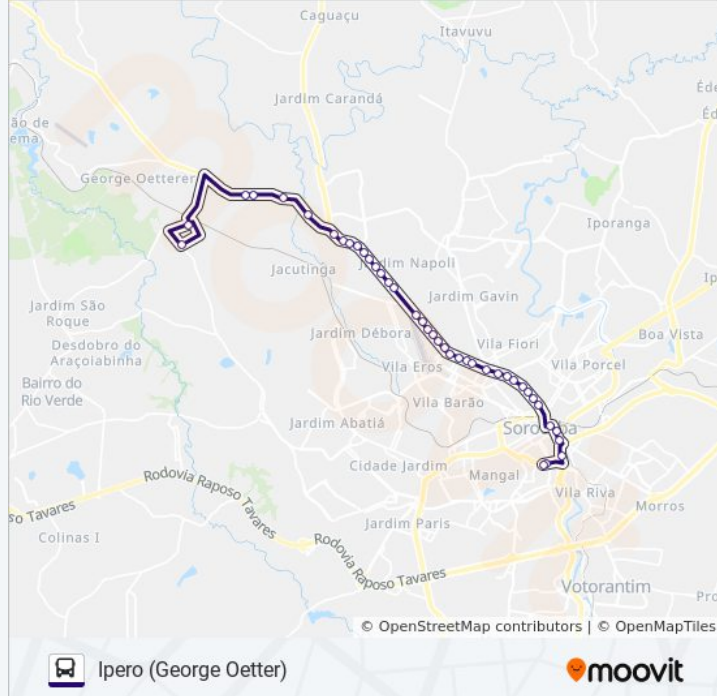

Informações da linha de ônibus 6330 IPERÓ - SOROCABA**Sentido:** Ipero (George Oetter)**Paradas:** 40**Duração da viagem:** 43 min**Resumo da linha:**

Av. Ipanema, 2470

Av. Ipanema, 2540

Avenida Ipanema - Interpisos

Av. Ipanema, Sn

Av. Ipanema, Sn

Est. Sorocaba-Boituva, Sn

Est. Sorocaba-Boituva, Cx. 19

Est. Sorocaba-Boituva, 11395

Estrada Vicinal Sorocaba-Iperó, 2706-2818

Avenida José Rocha, 29

Ida - Rua Paraná, 310-348

Sentido: Sorocaba (Centro)

38 pontos

[VER OS HORÁRIOS DA LINHA](#)

Ida - Rua Paraná, 310-348

Avenida José Rocha, 29

Volta - Rua Paraná, 310

Est. Sorocaba-Boituva, Sem Ref.

Est. Sorocaba-Boituva, Cx. 19

Informações da linha de ônibus 6330 IPERÓ - SOROCABA

Sentido: Sorocaba (Centro)

Paradas: 38

Duração da viagem: 43 min

Resumo da linha:

Av. Ipanema, Sem Ref.

Av. Ipanema, 5000

Av. Ipanema, 4543