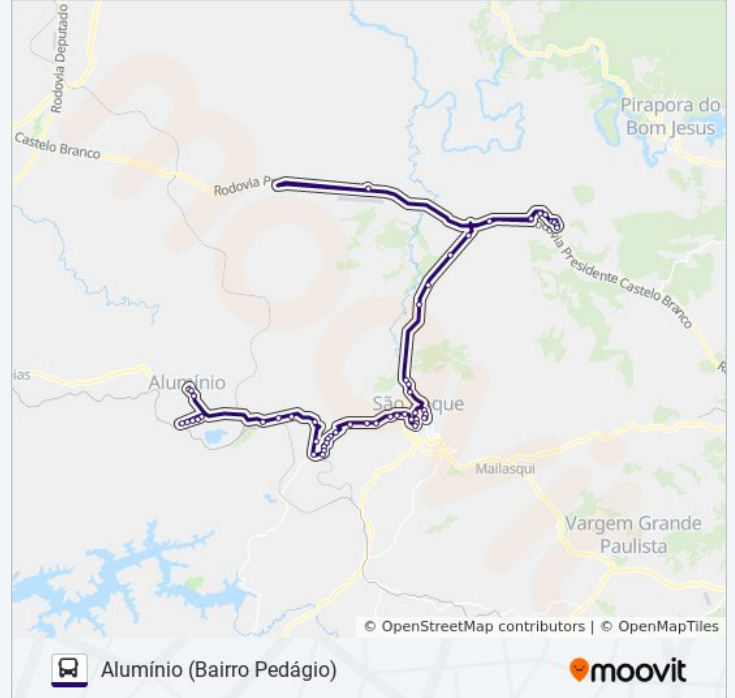

Rua Antônio Zechi, 288

Rua José Benedito De Almeida, 52

Avenida Doutor José Maria Whitaker, 160

Avenida Um, 721-787

Rodovia Raposo Tavares

Rodovia Raposo Tavares

Rodovia Raposo Tavares

Rodovia Raposo Tavares, 3559

Avenida José Ermírio De Moraes, 448

Avenida José Ermírio De Moraes, 760

Avenida José Ermírio De Moraes, 1080

Avenida José Ermírio De Moraes, 267

Avenida José Ermírio De Moraes, 41

Avenida José Ermírio De Moraes, 41

Rodovia Raposo Tavares, 46

Rua Pernambuco, 197

Rua Rio Grande Do Sul

Sentido: São Roque (Catarina Fashion Outlet)

36 pontos

[VER OS HORÁRIOS DA LINHA](#)

Rua Rio Grande Do Sul, 253-291

Rodovia Raposo Tavares, 403

Avenida José Ermírio De Moraes, 2

Rodovia Raposo Tavares, 3559

Rodovia Raposo Tavares

Rodovia Raposo Tavares

Rodovia Raposo Tavares

Avenida Um, 722-788

Avenida Mitsuke, 302-450

Avenida Doutor José Maria Whitaker, 891-967