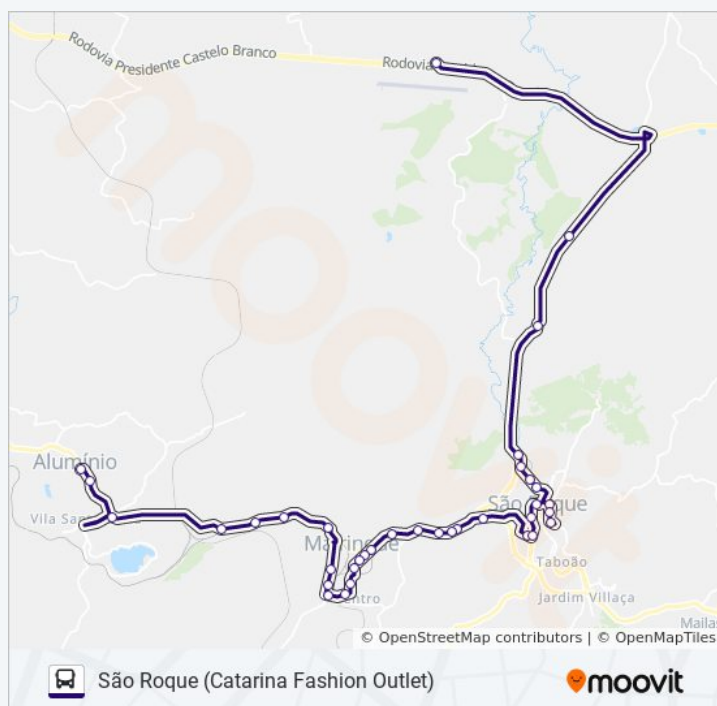

Rua Santa Cruz 148

Avenida Nicolau Ferreira De Souza 286

Rua São Roque, 1042

Rua Honório De Matos, 2-56

Rua Suely, 309

Rodovia Presidente Castelo Branco, 8117-8135

Acesso Prefeito Livo Tagliassachi, 1016

Acesso Prefeito Livo Tagliassachi, 1016

Avenida Antônio Dias Bastos, 157

Rua Sotero De Souza, 394

Rua São Joaquim, 411-477

Rua Ângelo Meneguesso, 250a

Rua Quintino Bocaiuva, 219

Rodovia Raposo Tavares

Rua Manoel Bandeira, 59

Rodovia Raposo Tavares, 130

Informações da linha de ônibus 6220 ALUMÍNIO - SÃO ROQUE

Sentido: São Roque (Catarina Fashion Outlet)

Paradas: 36

Duração da viagem: 51 min

Resumo da linha:

Avenida John Kenedy, 876-1036

Avenida John Kenedy, 2-128

Avenida Brasil, 560

Avenida Brasil, 808

Avenida Varanguéra, 1171

Avenida Varanguéra, 402

Rodovia Lívio Tagliassachi

Rodovia Lívio Tagliassachi, 3

Rodovia Presidente Castelo Branco, 1430

Os horários e os mapas do itinerário da linha de ônibus 6220 ALUMÍNIO - SÃO ROQUE estão disponíveis, no formato PDF offline, no site: moovitapp.com. Use o [Moovit App](#) e viaje de transporte público por Sorocaba e Região! Com o Moovit você poderá ver os horários em tempo real dos ônibus, trem e metrô, e receber direções passo a passo durante todo o percurso!