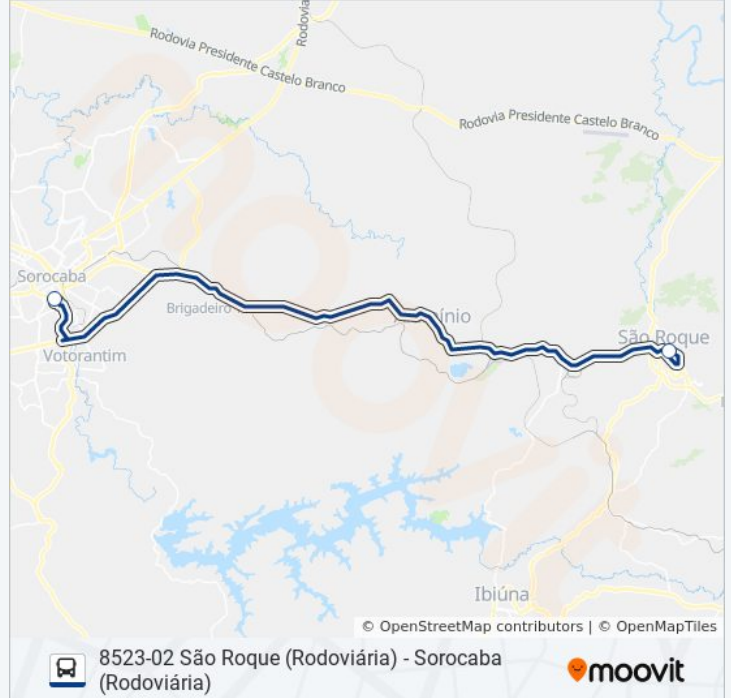

8523-02 SÃO ROQUE (RODO...

São Roque
(Rodoviária) -
Sorocaba
(Rodoviária)

Use O App

A linha de ônibus 8523-02 SÃO ROQUE (RODOVIÁRIA) - SOROCABA (RODOVIÁRIA) | (São Roque (Rodoviária) - Sorocaba (Rodoviária)) tem 2 itinerários.

(1) Sorocaba (Rodoviária): 19:45(2) São Roque (Rodoviária): 08:00

Use o aplicativo do Moovit para encontrar a estação de ônibus da linha 8523-02 SÃO ROQUE (RODOVIÁRIA) - SOROCABA (RODOVIÁRIA) mais perto de você e descubra quando chegará a próxima linha de ônibus 8523-02 SÃO ROQUE (RODOVIÁRIA) - SOROCABA (RODOVIÁRIA).

Sentido: Sorocaba (Rodoviária)

2 pontos

[VER OS HORÁRIOS DA LINHA](#)

Terminal Rodoviário De São Roque

Terminal Rodoviário De Sorocaba

Horários da linha de ônibus 8523-02 SÃO ROQUE (RODOVIÁRIA) - SOROCABA (RODOVIÁRIA)

Tabela de horários sentido Sorocaba (Rodoviária)

Domingo	19:45
Segunda-feira	19:45
Terça-feira	19:45
Quarta-feira	19:45
Quinta-feira	19:45
Sexta-feira	19:45
Sábado	19:45

Informações da linha de ônibus 8523-02 SÃO ROQUE (RODOVIÁRIA) - SOROCABA (RODOVIÁRIA)**Sentido:** Sorocaba (Rodoviária)**Paradas:** 2**Duração da viagem:** 31 min**Resumo da linha:**