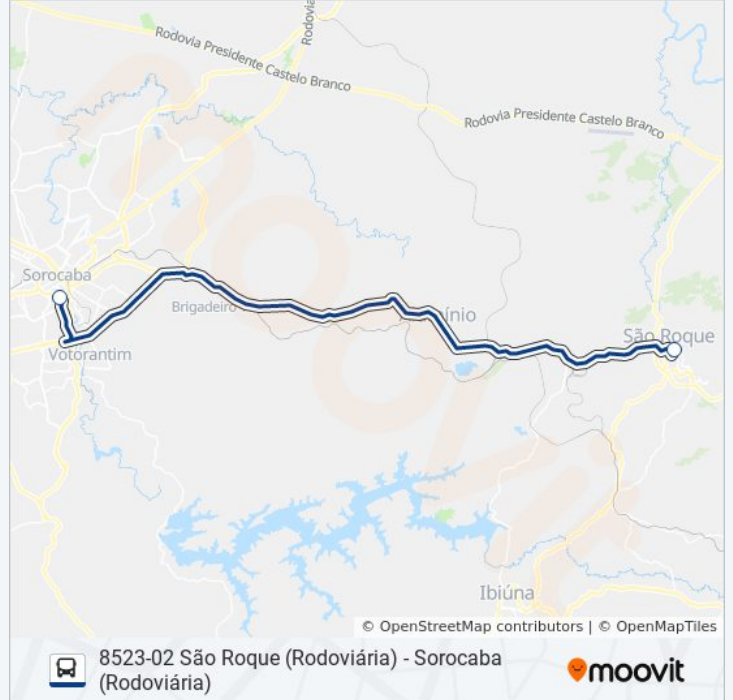

8523-02 SÃO ROQUE (RODO...

São Roque
(Rodoviária) -
Sorocaba
(Rodoviária)

Use O App

A linha de ônibus 8523-02 SÃO ROQUE (RODOVIÁRIA) - SOROCABA (RODOVIÁRIA) | (São Roque (Rodoviária) - Sorocaba (Rodoviária)) tem 2 itinerários.

Sentido: São Roque (Rodoviária)

2 pontos

[VER OS HORÁRIOS DA LINHA](#)

Terminal Rodoviário De Sorocaba

Terminal Rodoviário De São Roque

Horários da linha de ônibus 8523-02 SÃO ROQUE (RODOVIÁRIA) - SOROCABA (RODOVIÁRIA)

Tabela de horários sentido São Roque (Rodoviária)

Domingo	08:00
Segunda-feira	08:00
Terça-feira	08:00
Quarta-feira	08:00
Quinta-feira	08:00
Sexta-feira	08:00
Sábado	08:00

Informações da linha de ônibus 8523-02 SÃO ROQUE (RODOVIÁRIA) - SOROCABA (RODOVIÁRIA)

Sentido: São Roque (Rodoviária)

Paradas: 2

Duração da viagem: 31 min

Resumo da linha:

Os horários e os mapas do itinerário da linha de ônibus 8523-02 SÃO ROQUE (RODOVIÁRIA) - SOROCABA (RODOVIÁRIA) estão disponíveis, no formato PDF offline, no site: moovitapp.com. Use o [Moovit App](#) e viaje de transporte público por Sorocaba e Região! Com o Moovit você poderá ver os horários em tempo real dos ônibus, trem e metrô, e receber direções passo a passo durante todo o percurso!