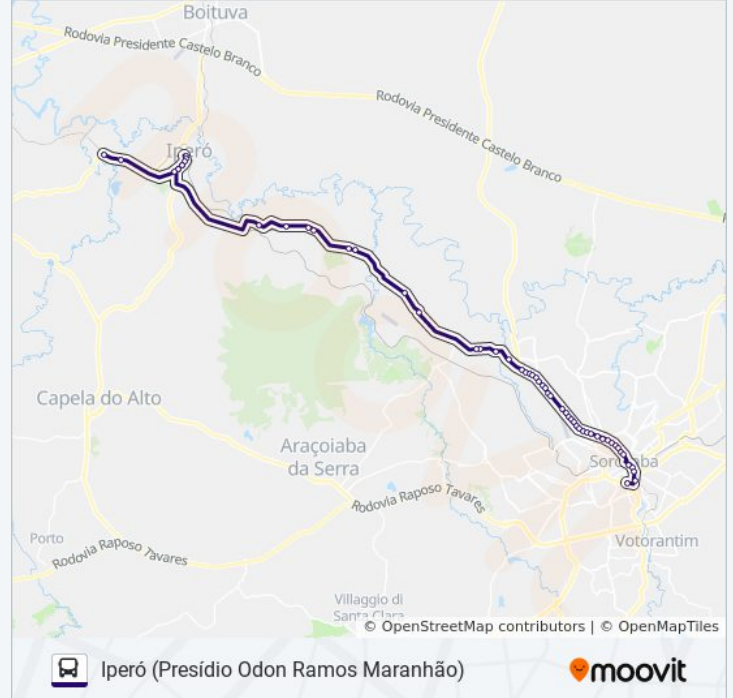

Av. Ipanema, Sn

Av. Ipanema, Sn

Est. Sorocaba-Boituva, Sn

Est. Sorocaba-Boituva, Cx. 19

Est. Sorocaba-Boituva, 11395

Estrada Vicinal Sorocaba-Iperó, 2706-2818

Estrada Vicinal Sorocaba-Iperó

Estrada Municipal Iperó, 8192

Estrada Vicinal Sorocaba-Iperó

Estrada Vicinal Sorocaba-Iperó

Estrada Vicinal Sorocaba-Iperó, 105

Estrada Vicinal Sorocaba-Iperó, 105

Estrada Vicinal Sorocaba-Iperó, 7291

Estrada Vicinal Sorocaba-Iperó, 131

Avenida Paulo A. Moreira, 602

Avenida Paulo A. Moreira, 311

Avenida Castelo Branco, 14

Terminal Rodoviário De Iperó

Avenida Castelo Branco, 100-150

Avenida Paulo A. Moreira, 326

Avenida Paulo A. Moreira, 650

Avenida Presidente Castelo Branco, 152-250

Avenida Paulo Antunes Moreira

Avenida Paulo Antunes Moreira

Sentido: Sorocaba (Centro)

55 pontos

[VER OS HORÁRIOS DA LINHA](#)

Presídio Odon Ramos Maranhão

Avenida Paulo Antunes Moreira, 1901