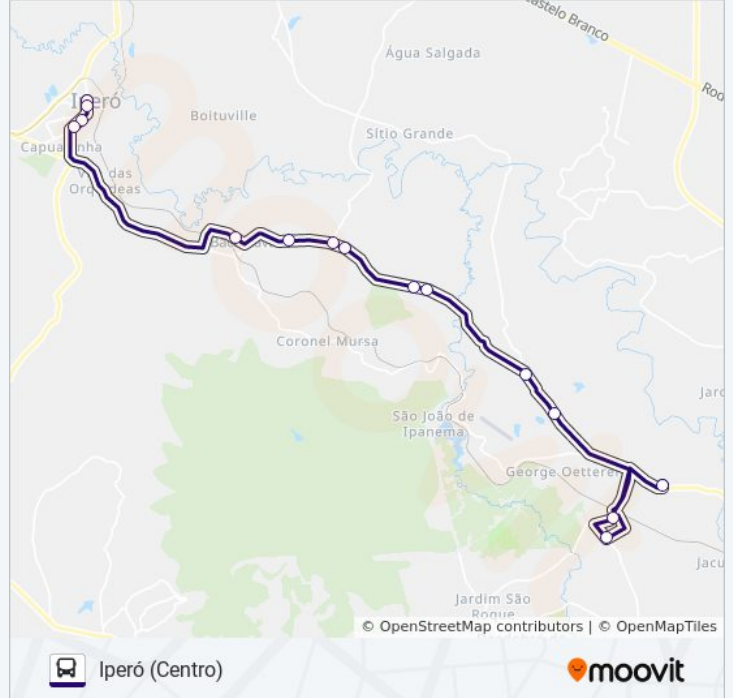

Sentido: Iperó (Centro)

15 pontos

[VER OS HORÁRIOS DA LINHA](#)

R. Apolônio Ferreira De Lima, 143

Avenida José Rocha, 29

Ida - Rua Paraná, 310-348

Estrada Vicinal Sorocaba-Iperó

Estrada Municipal Iperó, 8192

Estrada Vicinal Sorocaba-Iperó

Estrada Vicinal Sorocaba-Iperó

Estrada Vicinal Sorocaba-Iperó, 105

Estrada Vicinal Sorocaba-Iperó, 105

Estrada Vicinal Sorocaba-Iperó, 7291

Estrada Vicinal Sorocaba-Iperó, 131

Avenida Paulo A. Moreira, 602

Avenida Paulo A. Moreira, 311

Avenida Castelo Branco, 14

Terminal Rodoviário De Iperó

Horários da linha de ônibus 6324 IPERÓ - SOROCABA

Tabela de horários sentido Iperó (Centro)

Sentido: Sorocaba (Bom Jesus)

17 pontos

[VER OS HORÁRIOS DA LINHA](#)

Terminal Rodoviário De Iperó

Avenida Castelo Branco, 100-150

Avenida Paulo A. Moreira, 326

Avenida Paulo A. Moreira, 650

Estrada Vicinal Sorocaba-Iperó, 100-156