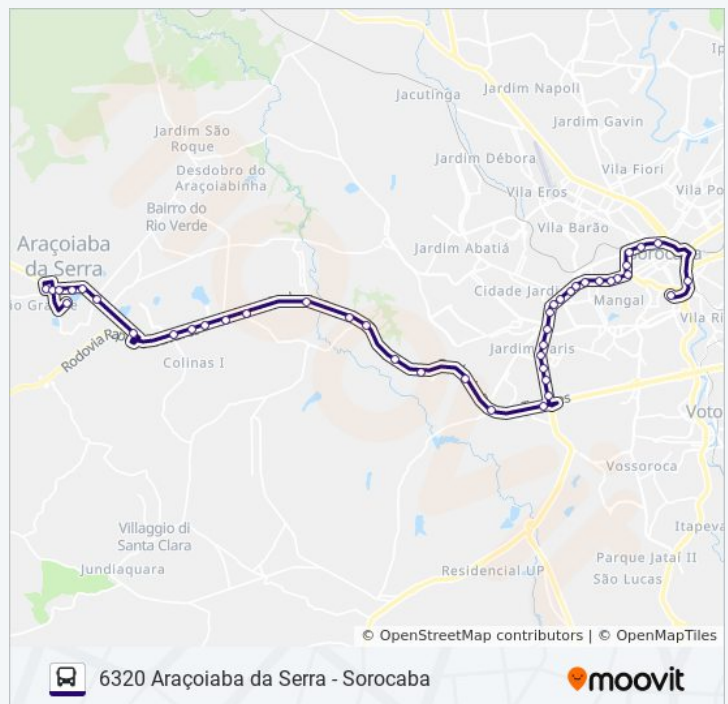

Sentido: Aracoiaaba Da Serra (Alcides Vieira)

48 pontos

[VER OS HORÁRIOS DA LINHA](#)

Rua Líbero Badaró, 78

Av. Pres. Juscelino Kubitschek, ""Rodoviária""

Rua Leopoldo Machado, 333-459

Avenida Doutor Afonso Vergueiro - Casa Do
Turista

Avenida Manoel Vieira, 605

Rodovia Vereador João Antônio Nunes, 113-235

Rua Professor Toledo, 22

Terminal Rodoviário De Araçoiaba Da Serra

Rua Francisco Gonçalves Da Silva, 152

Avenida Manoel Machado De Oliveira, 994

Avenida Manoel Machado De Oliveira, 557

Avenida Manoel Machado De Oliveira, 180

6320 Araçoiaba da Serra - Sorocaba

Sentido: Sorocaba (Centro)

43 pontos

[VER OS HORÁRIOS DA LINHA](#)

Avenida Manoel Machado De Oliveira, 180

Informações da linha de ônibus 6320 ARAÇOIABA DA SERRA - SOROCABA

Sentido: Sorocaba (Centro)

Paradas: 43

Duração da viagem: 61 min

Resumo da linha:

Av. Gal. Carneiro, Nº 1459.

Av. Gal. Carneiro, Nº 1179.

Av. Gal. Carneiro, Nº 751.