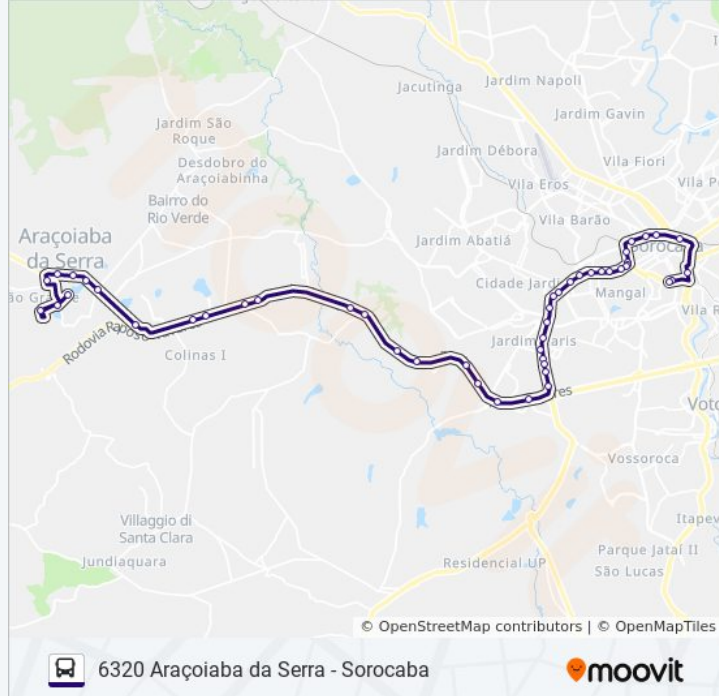

Sentido: Aracoiaaba Da Serra (Alcides Vieira)

48 pontos

[VER OS HORÁRIOS DA LINHA](#)

Rua Líbero Badaró, 78

Av. Pres. Juscelino Kubitschek, ""Rodoviária""

Rua Leopoldo Machado, 333-459

Avenida Doutor Afonso Vergueiro - Casa Do
Turista

Avenida Manoel Vieira, 605

Rodovia Vereador João Antônio Nunes, 113-235

Rua Professor Toledo, 22

Terminal Rodoviário De Araçoiaba Da Serra

Rua Francisco Gonçalves Da Silva, 152

Avenida Manoel Machado De Oliveira, 994

Avenida Manoel Machado De Oliveira, 557

Avenida Manoel Machado De Oliveira, 180

6320 Araçoiaba da Serra - Sorocaba

Sentido: Sorocaba (Centro)

43 pontos

[VER OS HORÁRIOS DA LINHA](#)

Avenida Manoel Machado De Oliveira, 180

Rua Francisco Gonçalves Da Silva, 152

Rua 21 De Abril, 823

Rua 21 De Abril, 639

Rua 21 De Abril, 337-391

Rua 21 De Abril, 1-53

Avenida Manoel Vieira, 605

Rodovia Vereador João Antônio Nunes, 2114-2188

Estrada Doutor Celso Charuri, 10