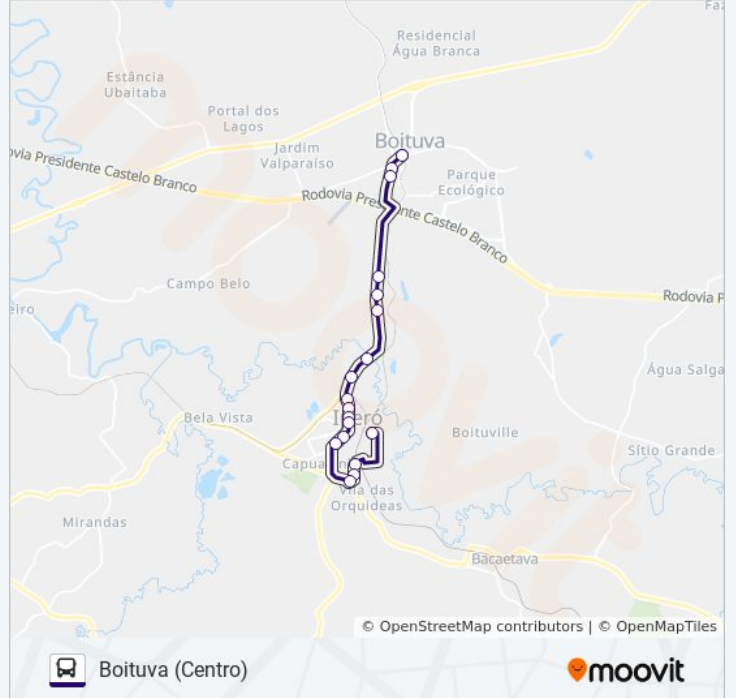

Use o aplicativo do Moovit para encontrar a estação de ônibus da linha 6327 IPERÓ - BOITUVA mais perto de você e descubra quando chegará a próxima linha de ônibus 6327 IPERÓ - BOITUVA.

Sentido: Boituva (Centro)

18 pontos

[VER OS HORÁRIOS DA LINHA](#)

Rua Djarbas Rodrigues, 51

Rua Cizino Dias, 50-152

Rua Cizino Dias, 406

Rua Cizino Dias, 600

Avenida Paulo A. Moreira, 602

Avenida Paulo A. Moreira, 311

Acesso José Sartorelli, 156

Acesso José Sartorelli, 1765-1821

Avenida Mario Pedro Vercelino, 375

Avenida Mario Pedro Vercelino, 121

Terminal Rodoviário De Boituva

Horários da linha de ônibus 6327 IPERÓ - BOITUVA

Informações da linha de ônibus 6327 IPERÓ - BOITUVA**Sentido:** Boituva (Centro)**Paradas:** 18**Duração da viagem:** 20 min**Resumo da linha:**

Sentido: Iperó (Vila Do Depósito)

18 pontos

[VER OS HORÁRIOS DA LINHA](#)