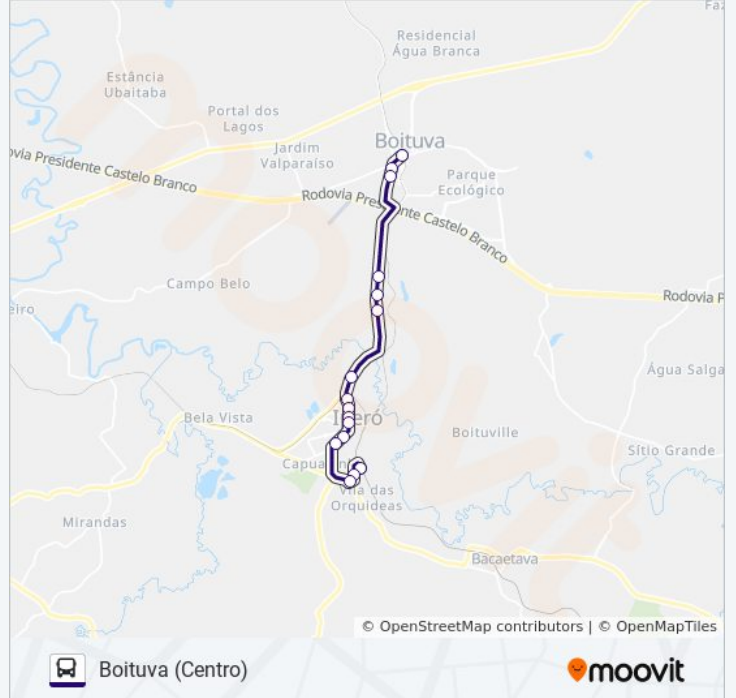

Sentido: Iperó (Jardim Vitorino)

18 pontos

[VER OS HORÁRIOS DA LINHA](#)

Terminal Rodoviário De Boituva

Avenida Mario Pedro Vercelino, 414-446

Avenida Mario Pedro Vercelino, 650

Acesso José Sartorelli, 1100-1764

Acesso José Sartorelli, 156

Acesso José Sartorelli, 156

Avenida Castelo Branco, 4531-5105

Avenida Castelo Branco, 679-731

Avenida Castelo Branco, 280-348

Terminal Rodoviário De Iperó

Avenida Castelo Branco, 100-150

Avenida Paulo A. Moreira, 326

Avenida Paulo A. Moreira, 650

Estrada Vicinal Sorocaba-Iperó, 100-156

Estrada Vicinal Sorocaba-Iperó, 1124-1350

Avenida Emílio Guazeli

Rua Cizino Dias, 531-691

Rua Waldemar José Da Silva

Horários da linha de ônibus 6322 IPERÓ - BOITUVA

Tabela de horários sentido Iperó (Jardim Vitorino)

domingo	08:30 - 18:00
segunda-feira	07:30 - 19:30
terça-feira	07:30 - 19:30
quarta-feira	07:30 - 19:30
quinta-feira	07:30 - 19:30
sexta-feira	07:30 - 19:30
sábado	06:00 - 18:30

Informações da linha de ônibus 6322 IPERÓ - BOITUVA

Sentido: Iperó (Jardim Vitorino)

Paradas: 18

Duração da viagem: 27 min

Resumo da linha: