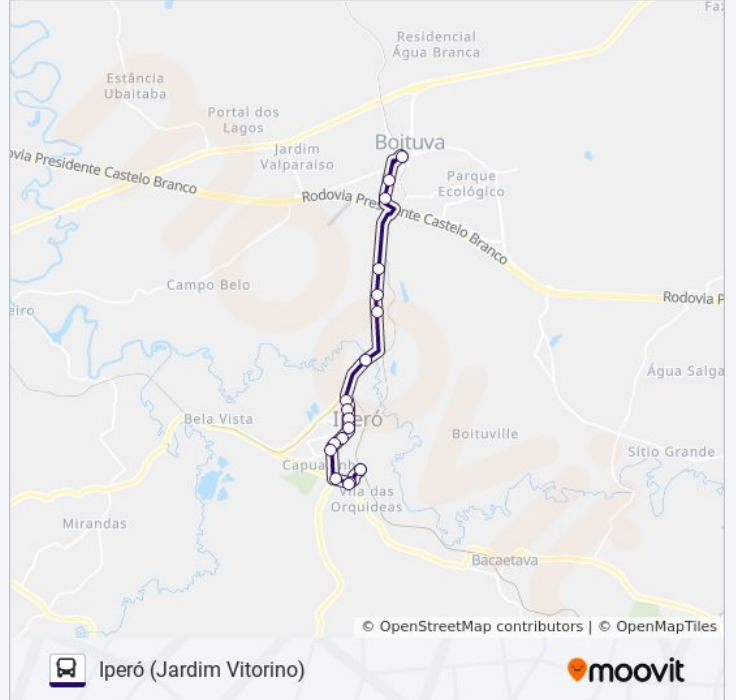

Avenida Castelo Branco, 679-731

Avenida Castelo Branco, 280-348

Terminal Rodoviário De Iperó

Avenida Castelo Branco, 100-150

Avenida Paulo A. Moreira, 326

Avenida Paulo A. Moreira, 650

Estrada Vicinal Sorocaba-Iperó, 100-156

Estrada Vicinal Sorocaba-Iperó, 1124-1350

Avenida Emílio Guazeli

Rua Cizino Dias, 531-691

Rua Waldemar José Da Silva

Horários da linha de ônibus 6322 IPERÓ - BOITUVA

Tabela de horários sentido Iperó (Jardim Vitorino)

domingo	08:30 - 18:00
segunda-feira	07:30 - 19:30
terça-feira	07:30 - 19:30
quarta-feira	07:30 - 19:30
quinta-feira	07:30 - 19:30
sexta-feira	07:30 - 19:30
sábado	06:00 - 18:30

Informações da linha de ônibus 6322 IPERÓ - BOITUVA

Sentido: Iperó (Jardim Vitorino)

Paradas: 18

Duração da viagem: 27 min

Resumo da linha:

Os horários e os mapas do itinerário da linha de ônibus 6322 IPERÓ - BOITUVA estão disponíveis, no formato PDF offline, no site: moovitapp.com. Use o [Moovit App](#) e viaje de transporte público por Sorocaba e Região! Com o Moovit você poderá ver os horários em tempo real dos ônibus, trem e metrô, e receber direções passo a passo durante todo o percurso!