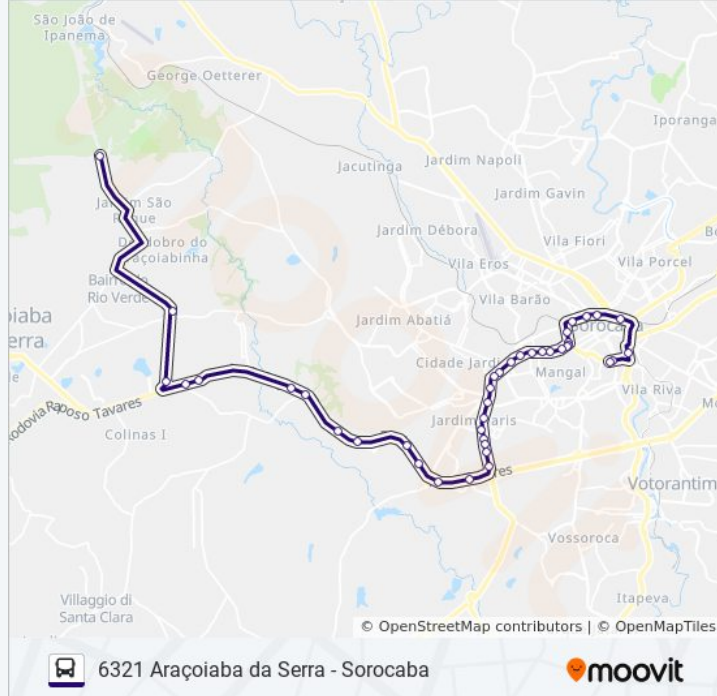

Sentido: Araçoiaba Da Serra (Araçoiabinha)

40 pontos

[VER OS HORÁRIOS DA LINHA](#)

Rua Líbero Badaró, 78

Av. Pres. Juscelino Kubitschek, "Rodoviária"

Rua Leopoldo Machado, 333-459

Avenida Doutor Afonso Vergueiro - Casa Do
Turista

Avenida Doutor Armando Pannunzio - Ipanema Areia E Pedra

Rua Antônio Aparecido Ferraz, 747

Rua Antônio Aparecido Ferraz, 1900

Via Marginal Da Raposo Tavares, 7550

Marginal Rodovia Raposo Tavares

Rodovia Raposo Tavares

Estrada Doutor João Paulo De Andrade Figueira, 945-1157

Sentido: Sorocaba (Centro)

44 pontos

[VER OS HORÁRIOS DA LINHA](#)

Estrada Doutor João Paulo De Andrade Figueira, 945-1157

Estrada Doutor João Paulo De Andrade Figueira, 946-1158

Estrada Doutor João Paulo De Andrade Figueira, 464-484

Avenida Dom Pedro II, 183

6321 Araçoiaba da Serra - Sorocaba

moovit

Horários da linha de ônibus 6321 ARAÇOIABA DA SERRA - SOROCABA

Tabela de horários sentido Sorocaba (Centro)