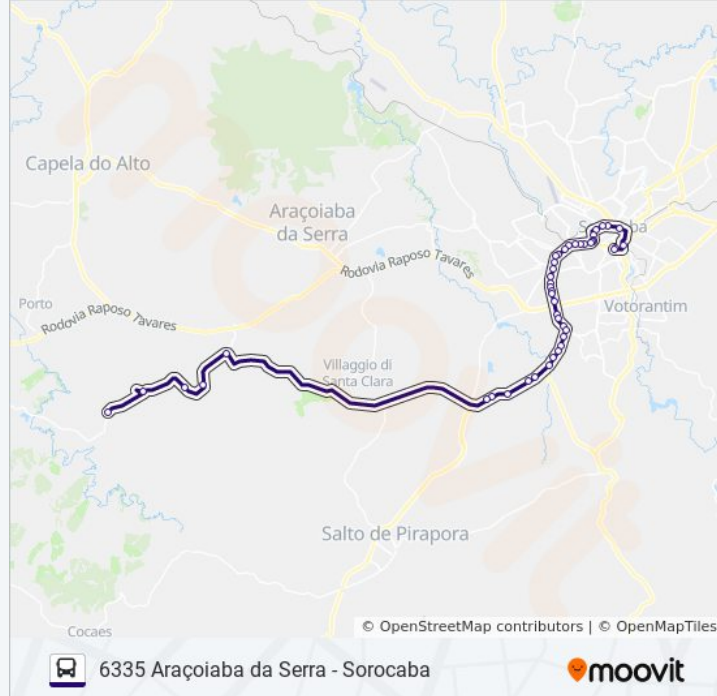

**Sentido: Araçoiaba Da Serra (Cercado)**

46 pontos

[VER OS HORÁRIOS DA LINHA](#)

Rua Líbero Badaró, 78

Av. Pres. Juscelino Kubitschek, ""Rodoviária""

Rua Leopoldo Machado, 333-459

Avenida Doutor Afonso Vergueiro - Casa Do  
Turista

Ida - Rod. João Leme Dos Santos, Sn

Ida - Rod. João Leme Dos Santos, Km 110

Estrada Do Cercado, 50

Estrada Do Cercado

Estrada Do Cercado

Avenida Pedro Dias Moreira, 21

Estrada Vicinal João Batista Pires, 800

**Sentido: Sorocaba (Centro)**

49 pontos

[VER OS HORÁRIOS DA LINHA](#)

**Horários da linha de ônibus 6335 ARAÇOIABA  
DA SERRA - SOROCABA**

Tabela de horários sentido Sorocaba (Centro)

Domingo

Fora de Operação

Estrada Vicinal João Batista Pires, 800

Estrada Vicinal João Batista Pires, 800

Estrada Do Cercado, 751

Avenida Pedro Dias Moreira, 21

Estrada Do Cercado

Estrada Do Cercado

Estrada Do Cercado

Estrada Do Cercado