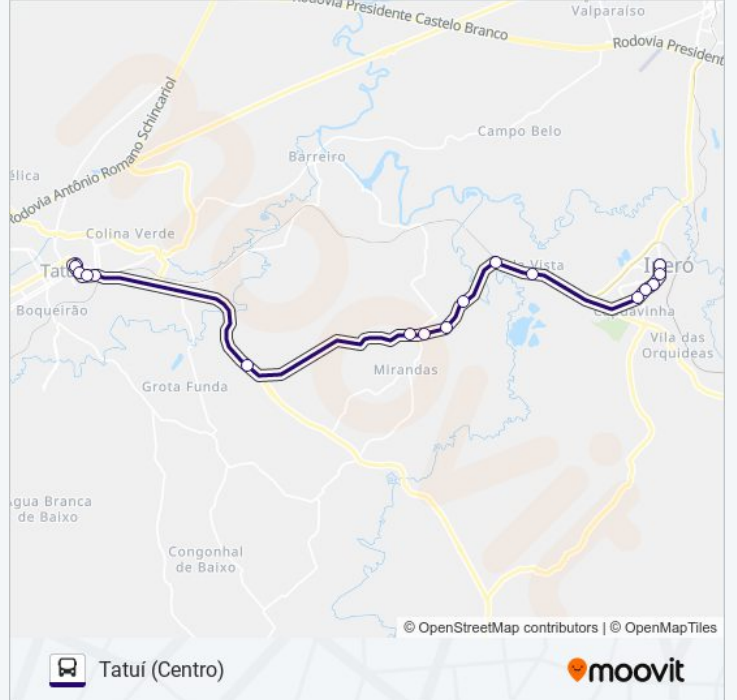

Sentido: Iperó (Centro)

17 pontos

[VER OS HORÁRIOS DA LINHA](#)

Terminal Rodoviário De Tatuí
Rua São Bento, 344
Rodovia Mario Batista Mori, 576
Sp-141, 110
Avenida Doutor Sales Gomes, 374
Rodovia Senador Laurindo Dias Minhoto
Rodovia Senador Laurindo Dias Minhoto, 800
Rodovia Senador Laurindo Dias Minhoto, 800
Rodovia Senador Laurindo Dias Minhoto
Rodovia Senador Laurindo Dias Minhoto
Avenida Paulo Antunes Moreira
Avenida Paulo Antunes Moreira, 1901
Avenida Presidente Castelo Branco, 396-456
Avenida Paulo A. Moreira, 602
Avenida Paulo A. Moreira, 311
Avenida Castelo Branco, 14
Terminal Rodoviário De Iperó

- Terminal Rodoviário De Iperó
- Avenida Castelo Branco, 100-150
- Avenida Paulo A. Moreira, 326
- Avenida Paulo A. Moreira, 650
- Avenida Presidente Castelo Branco, 152-250
- Avenida Paulo Antunes Moreira
- Avenida Paulo Antunes Moreira
- Avenida Paulo Antunes Moreira
- Avenida Paulo Antunes Moreira
- Avenida Paulo Antunes Moreira
- Avenida Paulo Antunes Moreira
- Avenida Professor Olávo Avalone, 2-28
- Avenida Doutor Sales Gomes, 341
- Avenida Doutor Sales Gomes, 133
- Rodovia Mario Batista Mori, 899-979
- Rodovia Mario Batista Mori, 287-359
- Terminal Rodoviário De Tatuí

Informações da linha de ônibus 6323 IPERÓ - TATUÍ

Sentido: Tatuí (Centro)

Paradas: 17

Duração da viagem: 24 min

Resumo da linha:

Os horários e os mapas do itinerário da linha de ônibus 6323 IPERÓ - TATUÍ estão disponíveis, no formato PDF offline, no site: moovitapp.com. Use o Moovit App e viaje de transporte público por Sorocaba e Região! Com o Moovit você poderá ver os horários em tempo real dos ônibus, trem e metrô, e receber direções passo a passo durante todo o percurso!