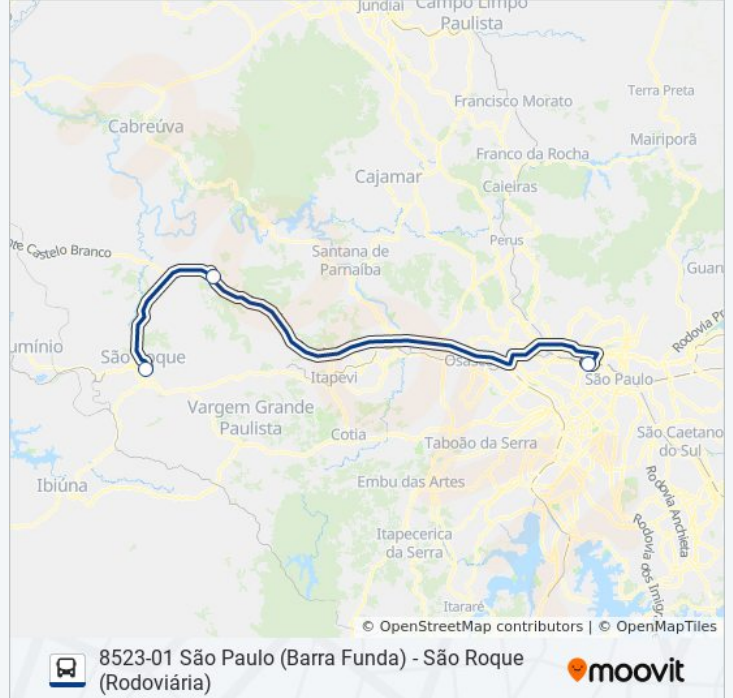

(1) São Paulo (Barra Funda) Via Araçariguama: 05:00 - 19:00(2) São Roque (Rodoviária) Via Araçariguama: 07:00 - 20:30

Use o aplicativo do Moovit para encontrar a estação de ônibus da linha 8523-01 SÃO PAULO (BARRA FUNDA) - SÃO ROQUE (RODOVIÁRIA) mais perto de você e descubra quando chegará a próxima linha de ônibus 8523-01 SÃO PAULO (BARRA FUNDA) - SÃO ROQUE (RODOVIÁRIA).

**Sentido: São Paulo (Barra Funda) Via Araçariguama**

3 pontos

[VER OS HORÁRIOS DA LINHA](#)

Terminal Rodoviário De São Roque

Terminal Rodoviária De Araçariguama

Terminal Rodoviário Barra Funda

**Horários da linha de ônibus 8523-01 SÃO PAULO (BARRA FUNDA) - SÃO ROQUE (RODOVIÁRIA)**

Tabela de horários sentido São Paulo (Barra Funda) Via Araçariguama

Domingo	08:00 - 18:00
Segunda-feira	05:00 - 19:00
Terça-feira	05:00 - 19:00
Quarta-feira	05:00 - 19:00
Quinta-feira	05:00 - 19:00
Sexta-feira	05:00 - 19:00
Sábado	06:00 - 18:00

**Informações da linha de ônibus 8523-01 SÃO PAULO (BARRA FUNDA) - SÃO ROQUE (RODOVIÁRIA)**

**Sentido:** São Paulo (Barra Funda) Via Araçariguama

**Paradas:** 3

**Duração da viagem:** 50 min

**Resumo da linha:**