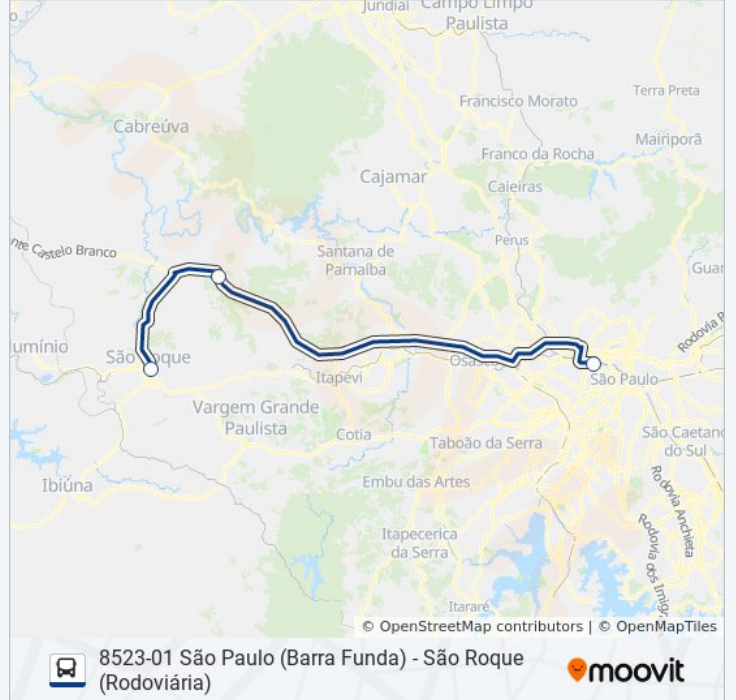

**Informações da linha de ônibus 8523-01 SÃO PAULO (BARRA FUNDA) - SÃO ROQUE (RODOVIÁRIA)**

**Sentido:** São Paulo (Barra Funda) Via Araçariguama

**Paradas:** 3

**Duração da viagem:** 50 min

**Resumo da linha:**

**Sentido: São Roque (Rodoviária) Via Araçariguama**

3 pontos

[VER OS HORÁRIOS DA LINHA](#)

Terminal Rodoviário Barra Funda

Terminal Rodoviária De Araçariguama

Terminal Rodoviário De São Roque

**Horários da linha de ônibus 8523-01 SÃO PAULO (BARRA FUNDA) - SÃO ROQUE (RODOVIÁRIA)**

Tabela de horários sentido São Roque (Rodoviária) Via Araçariguama

Domingo	10:00 - 19:00
Segunda-feira	07:00 - 20:30
Terça-feira	07:00 - 20:30
Quarta-feira	07:00 - 20:30
Quinta-feira	07:00 - 20:30
Sexta-feira	07:00 - 20:30
Sábado	08:00 - 19:00

**Informações da linha de ônibus 8523-01 SÃO PAULO (BARRA FUNDA) - SÃO ROQUE (RODOVIÁRIA)**

**Sentido:** São Roque (Rodoviária) Via Araçariguama

**Paradas:** 3

**Duração da viagem:** 50 min

**Resumo da linha:**