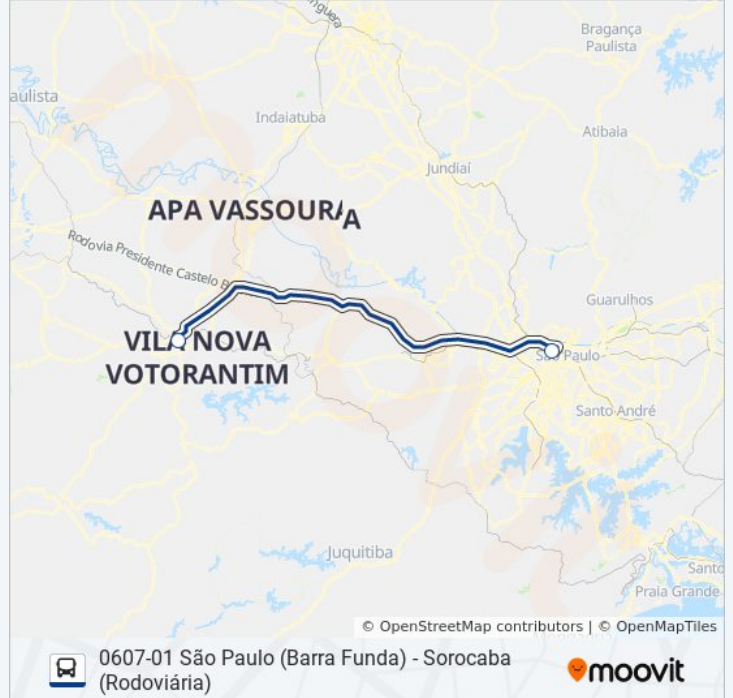

0607-01 SÃO PAULO (BARRA ...

São Paulo (Barra Funda) - Sorocaba (Rodoviária)

Use O App

A linha de ônibus 0607-01 SÃO PAULO (BARRA FUNDA) - SOROCABA (RODOVIÁRIA) | (São Paulo (Barra Funda) - Sorocaba (Rodoviária)) tem 2 itinerários.

(1) Sorocaba (Rodoviária): 05:30 - 23:59(2) São Paulo (Barra Funda): 04:00 - 22:00

Use o aplicativo do Moovit para encontrar a estação de ônibus da linha 0607-01 SÃO PAULO (BARRA FUNDA) - SOROCABA (RODOVIÁRIA) mais perto de você e descubra quando chegará a próxima linha de ônibus 0607-01 SÃO PAULO (BARRA FUNDA) - SOROCABA (RODOVIÁRIA).

Sentido: Sorocaba (Rodoviária)

2 pontos

[VER OS HORÁRIOS DA LINHA](#)

Terminal Rodoviário De Sorocaba

Terminal Rodoviário Barra Funda

Horários da linha de ônibus 0607-01 SÃO PAULO (BARRA FUNDA) - SOROCABA (RODOVIÁRIA)

Informações da linha de ônibus 0607-01 SÃO PAULO (BARRA FUNDA) - SOROCABA (RODOVIÁRIA)**Sentido:** Sorocaba (Rodoviária)**Paradas:** 2**Duração da viagem:** 75 min**Resumo da linha:**

Sentido: São Paulo (Barra Funda)