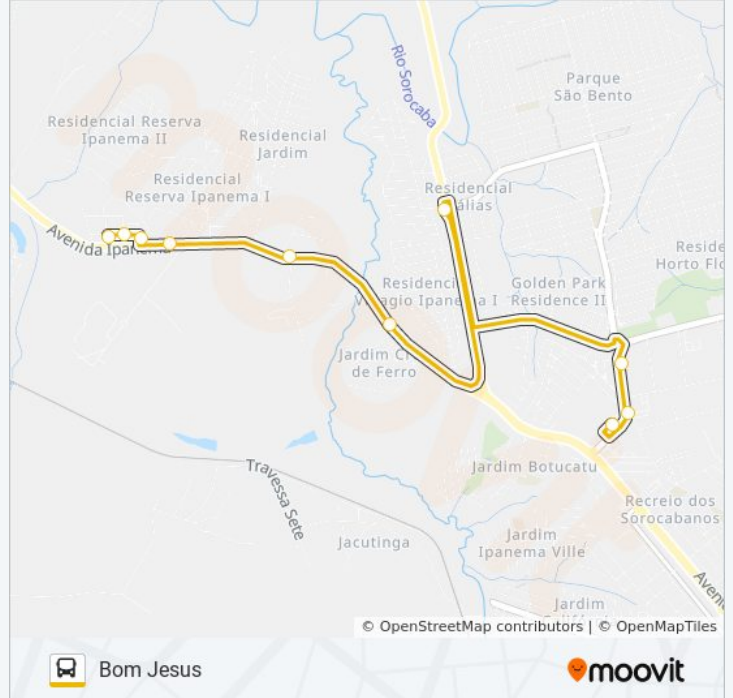

A26 BOM JESUS

Bom Jesus

Use O App

A linha de ônibus A26 BOM JESUS | (Bom Jesus) tem 2 itinerários.

(1) Bom Jesus: 05:40 - 23:00(2) Terminal São Bento: 05:00 - 22:40

Use o aplicativo do Moovit para encontrar a estação de ônibus da linha A26 BOM JESUS mais perto de você e descubra quando chegará a próxima linha de ônibus A26 BOM JESUS.

Sentido: Bom Jesus

10 pontos

[VER OS HORÁRIOS DA LINHA](#)

Terminal São Bento

R. R.Cdor. Genésio Rodrigues, 418

Est. Do Sítio Dinorah Rosa, Sn

Rodovia Emerenciano Prestes De Barros

Est. Sorocaba-Boituva, Sn

Est. Sorocaba-Boituva, Cx. 19

Est. Sorocaba-Boituva, 11395

R. Francisco Gatto Fonseca, 56

R. Apolônio Ferreira De Lima, 79

R. Apolônio Ferreira De Lima, 143

Horários da linha de ônibus A26 BOM JESUS

Tabela de horários sentido Bom Jesus

Sentido: Terminal São Bento

8 pontos

[VER OS HORÁRIOS DA LINHA](#)

R. Apolônio Ferreira De Lima, 143

R. Apolônio Ferreira De Lima, 40

Est. Sorocaba-Boituva, Sem Ref.

Est. Sorocaba-Boituva, Cx. 19

Est. Sorocaba-Boituva, Sn