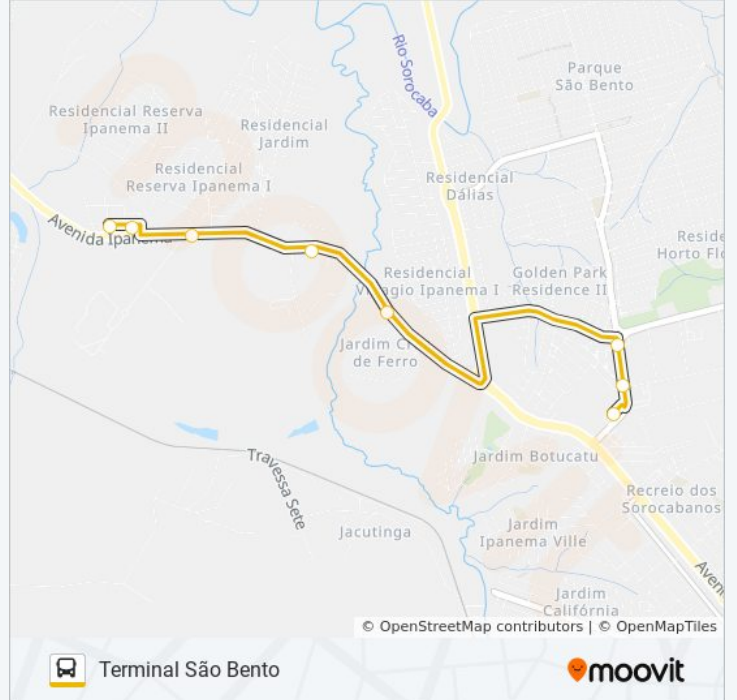

Est. Sorocaba-Boituva, Cx. 19

Est. Sorocaba-Boituva, 11395

R. Francisco Gatto Fonseca, 56

R. Apolônio Ferreira De Lima, 79

R. Apolônio Ferreira De Lima, 143

Horários da linha de ônibus A26 BOM JESUS

Tabela de horários sentido Bom Jesus

Sentido: Terminal São Bento

8 pontos

[VER OS HORÁRIOS DA LINHA](#)

R. Apolônio Ferreira De Lima, 143

R. Apolônio Ferreira De Lima, 40

Est. Sorocaba-Boituva, Sem Ref.

Est. Sorocaba-Boituva, Cx. 19

Est. Sorocaba-Boituva, Sn

Est. Do Sítio Dinorah Rosa, Sn

Est. Do Sítio Dinorah Rosa, Sn

Terminal São Bento

Horários da linha de ônibus A26 BOM JESUS

Tabela de horários sentido Terminal São Bento

Domingo	05:00 - 23:00
Segunda-feira	05:00 - 22:40
Terça-feira	05:00 - 22:40
Quarta-feira	05:00 - 22:40
Quinta-feira	05:00 - 22:40
Sexta-feira	05:00 - 22:40
Sábado	05:00 - 23:00

Informações da linha de ônibus A26 BOM JESUS

Sentido: Terminal São Bento

Paradas: 8

Duração da viagem: 9 min

Resumo da linha:

Os horários e os mapas do itinerário da linha de ônibus A26 BOM JESUS estão disponíveis, no formato PDF offline, no site: moovitapp.com. Use o [Moovit App](https://moovitapp.com) e viaje de transporte público por Sorocaba e Região! Com o Moovit você poderá ver os horários em tempo real dos ônibus, trem e metrô, e receber direções passo a passo durante todo o percurso!