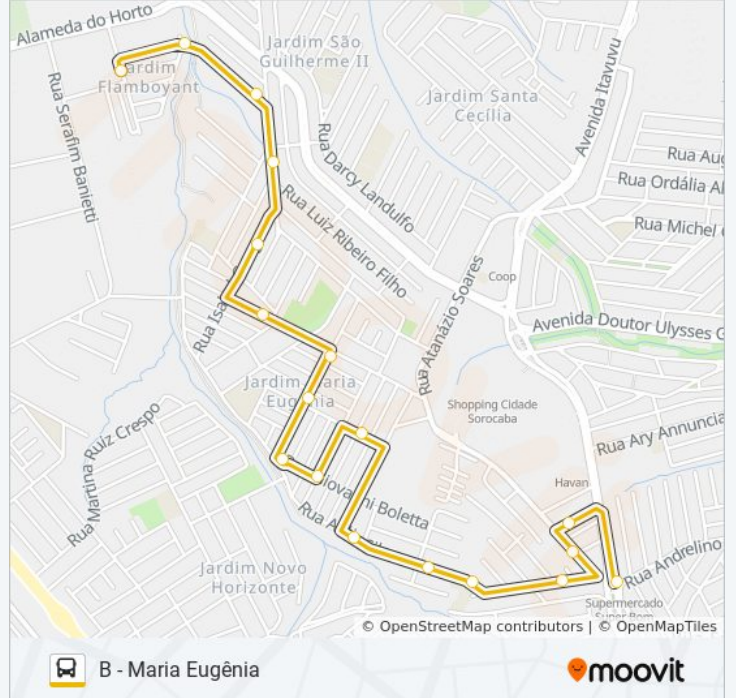

Informações da linha de ônibus A59 MARIA EUGÊNIA

Sentido: A - Terminal São Bento

Paradas: 25

Duração da viagem: 16 min

Resumo da linha:

- R. Serafim Baniette, Altura Do Nº800.
- R. Serafim Baniette, Altura Do Nº940.
- R. Serafim Baniette, Nº387.
- R. Serafim Baniette, Sn
- R. Dinorah, Nº 200
- R. Dinorah, Altura Do Nº1.000.
- Terminal São Bento

Sentido: B - Maria Eugênia

18 pontos

[VER OS HORÁRIOS DA LINHA](#)

- Av. Itavuvu | R. Andreilino De Souza
- R. Hilário Corrêa, Sn
- R. Atanázio Soares, 2901
- R. Atílio Silvano, 135
- R. Atílio Silvano, 440
- R. Atílio Silvano, 586
- R. Atílio Silvano, 786
- R. Dep. Cássio Ciampolini, 106
- R. Iracema Silva Popst, 382
- R. Giovani Boletta, 304
- R. Adelina Vasconcellos Leite, 227
- R. Adelina Vasconcellos Leite, 74
- R. Agenor Leme Dos Santos, 620
- R. Izabel Gongora, 142
- R. Antônio Piantore, 1000
- R. Natale Moretti, 56
- R. Santa Alves De Almeida, S/N
- R. Jorge Occol, Sn

Horários da linha de ônibus A59 MARIA EUGÊNIA

Tabela de horários sentido B - Maria Eugênia

Domingo	00:35
Segunda-feira	00:35
Terça-feira	00:20 - 00:40
Quarta-feira	00:20 - 00:40
Quinta-feira	00:20 - 00:40
Sexta-feira	00:20 - 00:40
Sábado	00:20 - 00:40

Informações da linha de ônibus A59 MARIA EUGÊNIA

Sentido: B - Maria Eugênia

Paradas: 18

Duração da viagem: 9 min

Resumo da linha:

Sentido: Estação Maria Antônia Prado

22 pontos

[VER OS HORÁRIOS DA LINHA](#)