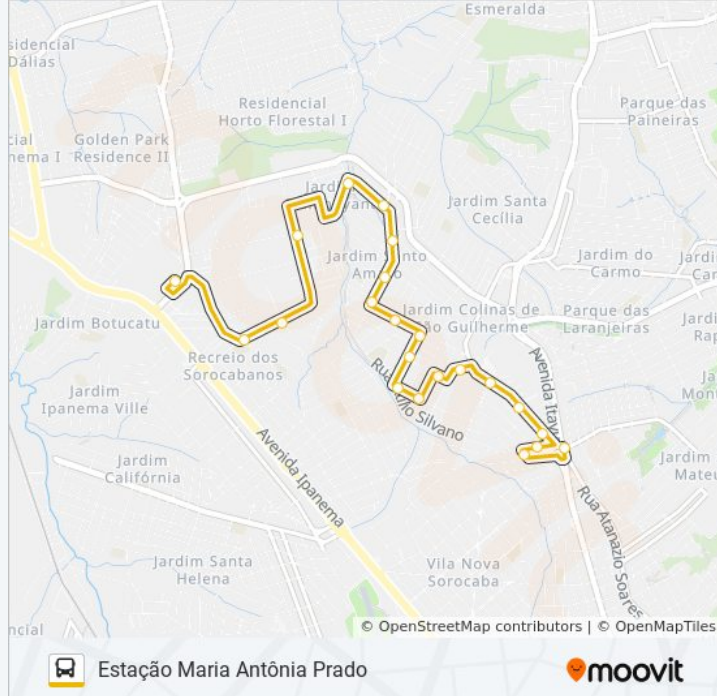

R. Alcides Vieira, Nº 69.

R. Atanázio Soares, Sn

R. Atanázio Soares, 3161

Horários da linha de ônibus A59 MARIA EUGÊNIA

Tabela de horários sentido Estação Maria Antônia Prado

Domingo	00:20 - 23:40
Segunda-feira	04:00 - 23:39
Terça-feira	04:00 - 23:39
Quarta-feira	04:00 - 23:39
Quinta-feira	04:00 - 23:39
Sexta-feira	04:00 - 23:39
Sábado	04:00 - 22:57

Informações da linha de ônibus A59 MARIA EUGÊNIA

Sentido: Estação Maria Antônia Prado

Paradas: 22

Duração da viagem: 15 min

Resumo da linha:

R. Atanázio Soares, 2901

R. Atílio Silvano, 135

R. Alcides Soares, 34

Av. Itavuvu | R. Andreelino De Souza

Sentido: Terminal São Bento

24 pontos

[VER OS HORÁRIOS DA LINHA](#)

Av. Itavuvu | R. Andreelino De Souza

R. Hilário Corrêa, Sn

R. Atanázio Soares, 3198

R. Atanázio Soares, 3364