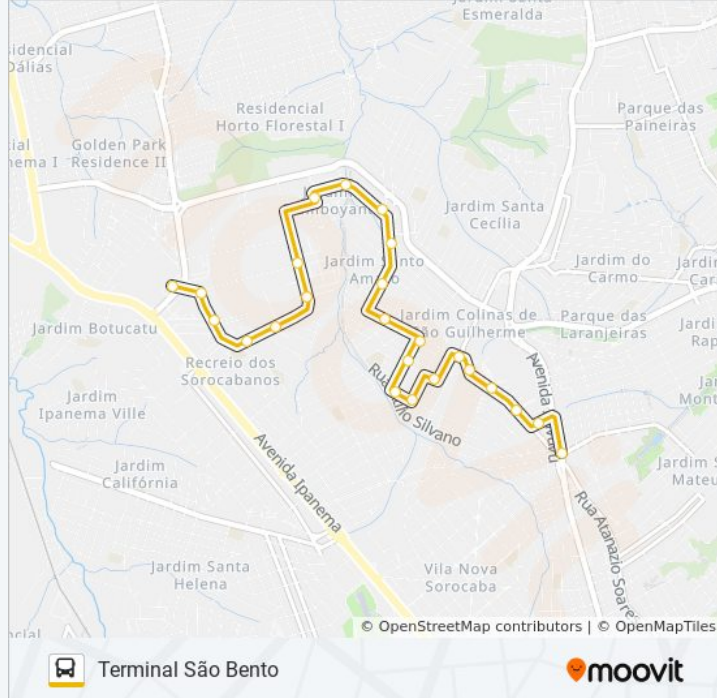

R. Agenor Leme Dos Santos, 620

R. Izabel Gongora, 142

R. Antônio Piantore, 1000

R. Natale Moretti, 56

R. Santa Alves De Almeida, S/N

R. Jorge Occol, Sn

R. Serafim Baniette, Altura Do N°800.

Horários da linha de ônibus A59 MARIA EUGÊNIA

Informações da linha de ônibus A59 MARIA EUGÊNIA

Sentido: Terminal São Bento

Paradas: 24

Duração da viagem: 15 min

Resumo da linha:

R. Serafim Baniette, Altura Do Nº940.

R. Serafim Baniette, Nº387.

R. Serafim Baniette, Sn

R. Dinorah, Nº 200

R. Dinorah, Altura Do Nº1.000.

Terminal São Bento

Os horários e os mapas do itinerário da linha de ônibus A59 MARIA EUGÊNIA estão disponíveis, no formato PDF offline, no site: moovitapp.com. Use o [Moovit App](#) e viaje de transporte público por Sorocaba e Região! Com o Moovit você poderá ver os horários em tempo real dos ônibus, trem e metrô, e receber direções passo a passo durante todo o percurso!