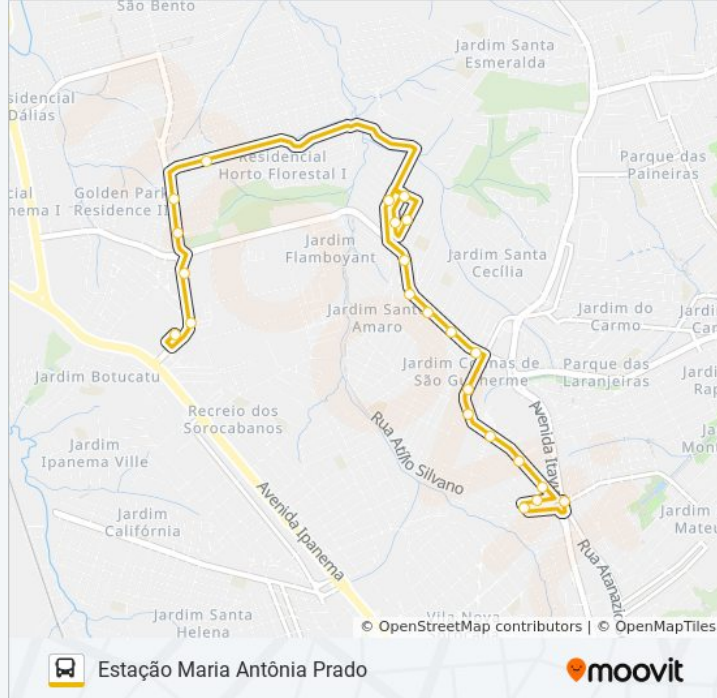

Rua Alípio Soares, 107-153

Rua Francisco Augusto, 116

Rua Belmiro Moreira Soares, Df.737

R. Carlos Eduardo Soriano, 1992

Av. Edward Fru-Frú M. Da Silva, 915

Av. Edward Fru-Frú M. Da Silva, 675

Avenida Edward Fru Fru Marciano Da Silva - Mercado E Açougue MC

Horários da linha de ônibus A76 SÃO GUILHERME

Tabela de horários sentido Estação Maria Antônia Prado

Domingo	00:00 - 23:30
Segunda-feira	00:00 - 23:30
Terça-feira	00:00 - 23:30
Quarta-feira	00:00 - 23:30
Quinta-feira	00:00 - 23:30
Sexta-feira	00:00 - 23:30
Sábado	00:00 - 23:30

Informações da linha de ônibus A76 SÃO GUILHERME**Sentido:** Estação Maria Antônia Prado**Paradas:** 23**Duração da viagem:** 15 min**Resumo da linha:**

R. Atílio Silvano, 135

R. Alcides Soares, 34

Av. Itavuvu | R. Andreilino De Souza

Sentido: Terminal São Bento

18 pontos

[VER OS HORÁRIOS DA LINHA](#)

Av. Itavuvu | R. Andreilino De Souza

R. Hilário Corrêa, Sn

R. Atanázio Soares, 3198

R. Atanázio Soares, 3364

R. Atanázio Soares, N° 3430.