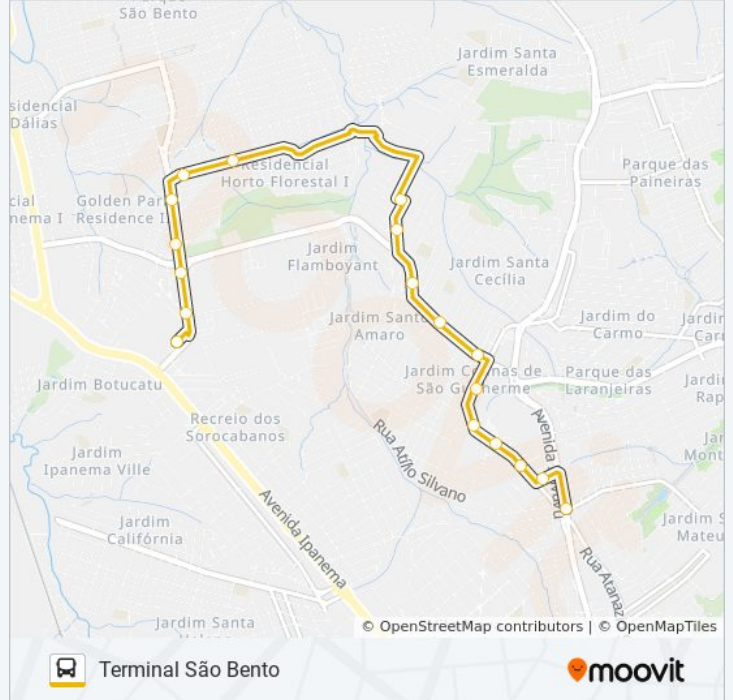

Sentido: Terminal São Bento

18 pontos

[VER OS HORÁRIOS DA LINHA](#)

Av. Itavuvu | R. Andreilino De Souza

R. Hilário Corrêa, Sn

R. Atanázio Soares, 3198

R. Atanázio Soares, 3364

R. Atanázio Soares, N° 3430.

R. Izidro Roque Da Silva Telo, Sn

Estrada Do Dinorah, 190

Avenida Vinícius De Moraes, 1575

Est. Do Sítio Dinorah Rosa, Sn

Est. Do Sítio Dinorah Rosa, Sn

Terminal São Bento

Horários da linha de ônibus A76 SÃO GUILHERME

Tabela de horários sentido Terminal São Bento

Domingo	00:00 - 23:30
Segunda-feira	00:00 - 23:30
Terça-feira	00:00 - 23:30
Quarta-feira	00:00 - 23:30
Quinta-feira	00:00 - 23:30
Sexta-feira	00:00 - 23:30
Sábado	00:00 - 23:30

Informações da linha de ônibus A76 SÃO GUILHERME

Sentido: Terminal São Bento

Paradas: 18

Duração da viagem: 13 min

Resumo da linha:

Os horários e os mapas do itinerário da linha de ônibus A76 SÃO GUILHERME estão disponíveis, no formato PDF offline, no site: moovitapp.com. Use o [Moovit App](#) e viaje de transporte público por Sorocaba e Região! Com o Moovit você poderá ver os horários em tempo real dos ônibus, trem e metrô, e receber direções passo a passo durante todo o percurso!