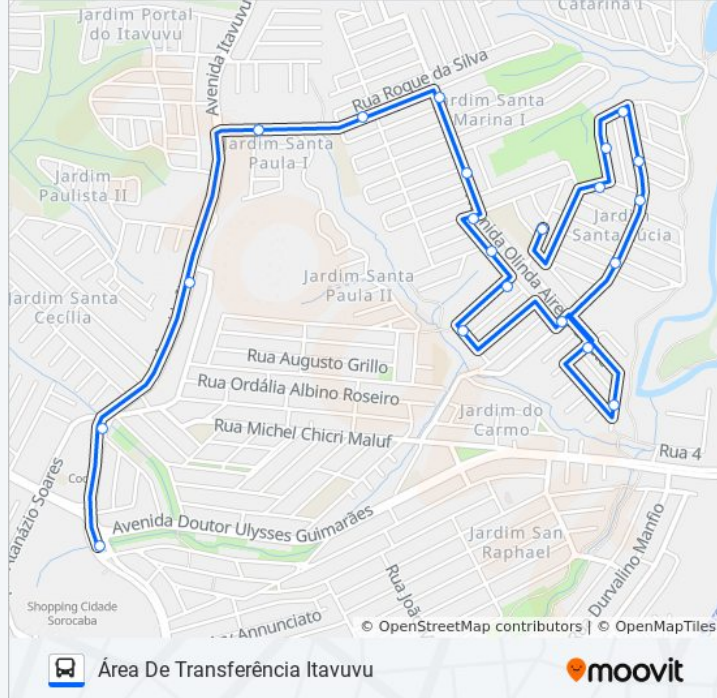

R. Francisco Fonseca, 151

R. Edson Fabri Moraes, Df.Nº18

Rua Edson Fabri Moraes, Df.Nº301

Rua Vinte E Um, S/Nº

Rua José Maria Palma, Df.Nº100

R. Dez, Sn

R. Jose Luis Pereira Silva, 158

Sentido: Terminal Santo Antônio

R. Vicente Miranda, 160

Av. Olinda Aires Paulete, 1078

Av. Olinda Aires Paulete, Sn

Av. Atáliba Pontes, 485

Av. Atáliba Pontes, 115

Horários da linha de ônibus E120 PAINEIRAS

Tabela de horários sentido Terminal Santo Antônio

R. Vicente Miranda, 160

Av. Olinda Aires Paulete, 1078

Av. Olinda Aires Paulete, Sn

Av. Atáliba Pontes, 485

Av. Atáliba Pontes, 115

Horários da linha de ônibus E120 PAINEIRAS

Tabela de horários sentido Área De Transferência Itavuvu

Sentido: Área De Transferência Itavuvu

Paradas: 21

Duração da viagem: 14 min

Resumo da linha:

Estação São Camilo

Estação Santa Cecília

Estação Itavuvu

Os horários e os mapas do itinerário da linha de ônibus E120 PAINEIRAS estão disponíveis, no formato PDF offline, no site: moovitapp.com. Use o [Moovit App](https://moovitapp.com) e viaje de transporte público por Sorocaba e Região! Com o Moovit você poderá ver os horários em tempo real dos ônibus, trem e metrô, e receber direções passo a passo durante todo o percurso!