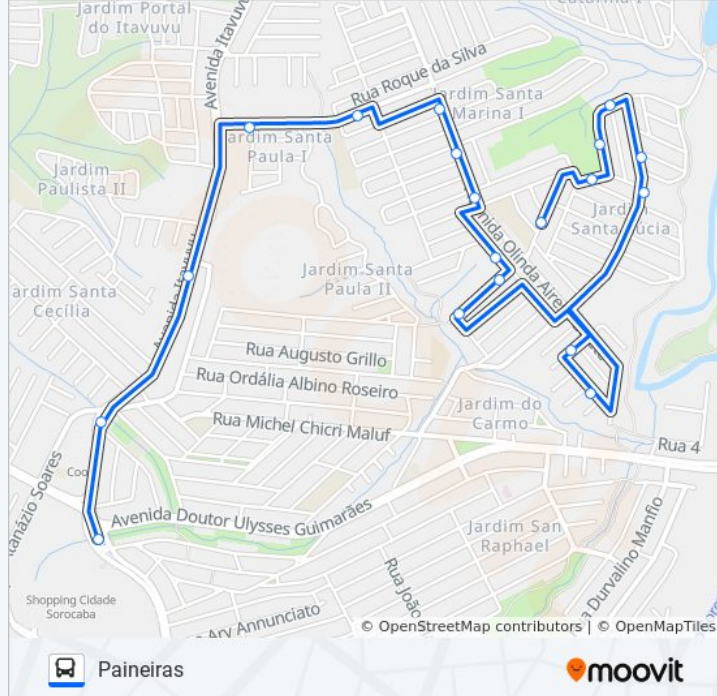

Use o aplicativo do Moovit para encontrar a estação de ônibus da linha E120 PAINEIRAS mais perto de você e descubra quando chegará a próxima linha de ônibus E120 PAINEIRAS.

Sentido: Paineiras

28 pontos

[VER OS HORÁRIOS DA LINHA](#)

R. Francisco Fonseca, 151

R. Edson Fabri Moraes, Df.Nº18

Rua Edson Fabri Moraes, Df.Nº301

Rua Vinte E Um, S/Nº

Rua José Maria Palma, Df.Nº100

R. Dez, Sn

R. Jose Luis Pereira Silva, 158

Sentido: Terminal Santo Antônio

29 pontos

[VER OS HORÁRIOS DA LINHA](#)

R. Jose Luis Pereira Silva, 158

R. Dez, Sn

Rua José Maria Palma, Nº100

Rua Vinte E Um, S/Nº

Rua Edson Fabri Moraes, Nº597

R. Edson Fabri Moraes, 18

R. Vicente Miranda, 160

Av. Olinda Aires Paulete, 1078

Av. Olinda Aires Paulete, Sn

Av. Atáliba Pontes, 485

Av. Atáliba Pontes, 115

Horários da linha de ônibus E120 PAINEIRAS

Tabela de horários sentido Terminal Santo Antônio