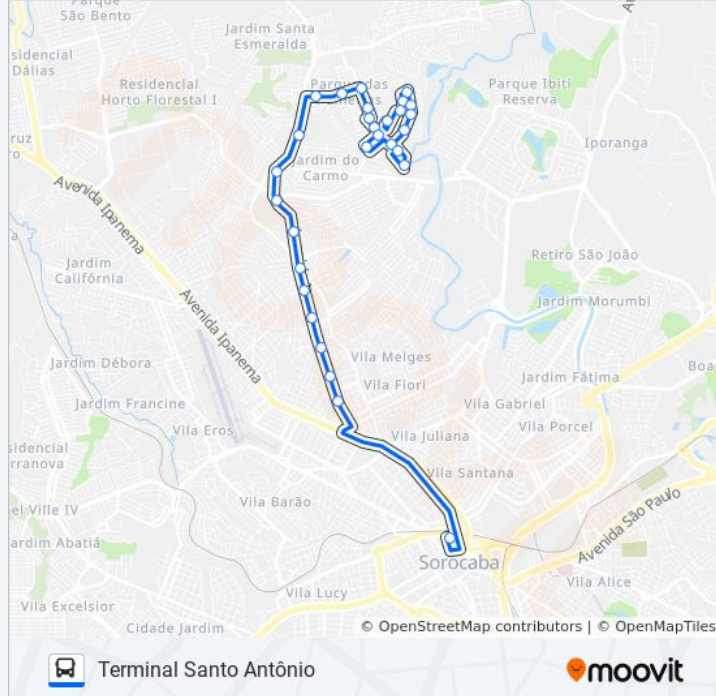

R. Vicente Miranda, 160

Av. Olinda Aires Paulete, 1078

Av. Olinda Aires Paulete, Sn

Av. Atáliba Pontes, 485

Av. Atáliba Pontes, 115

Horários da linha de ônibus E120 PAINEIRAS

Tabela de horários sentido Terminal Santo Antônio

Sentido: Terminal Santo Antônio

Paradas: 29

Duração da viagem: 28 min

Resumo da linha:

Estação São Camilo

Estação Santa Cecília

Estação Itavuvu

Estação Jardim Atílio Silvano

Estação Jardim Maria Antônia Prado

Estação Jardim Los Angeles

Estação Jardim Paraná

Estação Vila Carol

Estação E. E. Lauro Sanchez

Estação C. E. Doutor Pitico

Terminal Santo Antônio

Sentido: Área De Transferência Itavuvu

21 pontos

[VER OS HORÁRIOS DA LINHA](#)

R. Jose Luis Pereira Silva, 158

R. Dez, Sn

Rua José Maria Palma, N°100

Rua Vinte E Um, S/N°

Rua Edson Fabri Moraes, N°597

R. Edson Fabri Moraes, 18