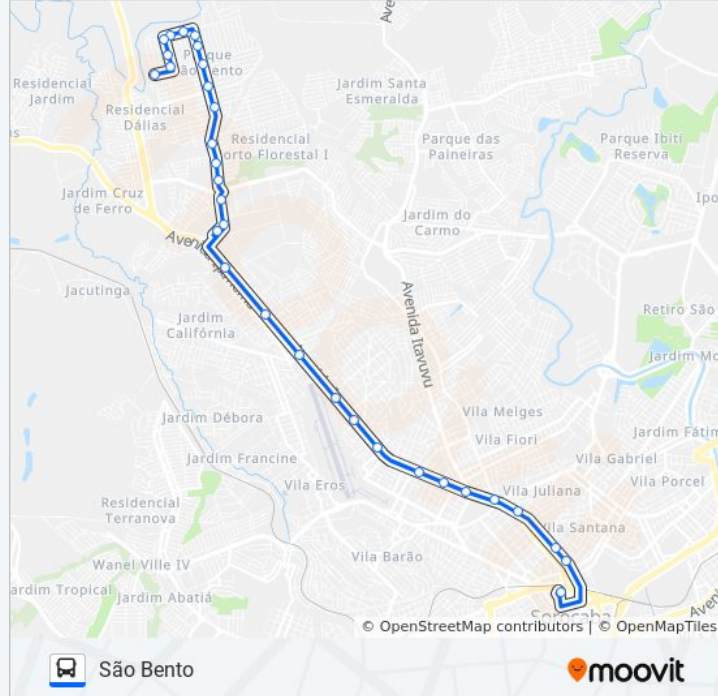

Use o aplicativo do Moovit para encontrar a estação de ônibus da linha E160 SÃO BENTO mais perto de você e descubra quando chegará a próxima linha de ônibus E160 SÃO BENTO.

Sentido: São Bento

31 pontos

[VER OS HORÁRIOS DA LINHA](#)

Est. Do Sítio Dinorah Rosa, Sn

Estrada Do Dinorah, 97-109

Estrada Do Dinorah, 111-199

Avenida Vinícius De Moraes, 27

Av. Vinícius De Moraes, Defronte Nº 550.

Horários da linha de ônibus E160 SÃO BENTO

Tabela de horários sentido São Bento

Av. Vinícius De Moraes, Sn

Av. Vinícius De Moraes, 1997

Av. Vinícius De Moraes, 1450

Av. Vinícius De Moraes, 1619

R. Odilon Walter, Sn

R. Odilon Walter, Sn

R. Carlos Rene Egge, 409

R. Carlos Rene Egge, 201

R. Carlos Rene Egge, 39

R. Alcindo Oliveira Rosa, De Frente N°659.

Sentido: Terminal Santo Antônio

33 pontos

[VER OS HORÁRIOS DA LINHA](#)

R. Alcindo Oliveira Rosa, De Frente N°659.

Rua Liborio Monaldo Stillitano, N°118.