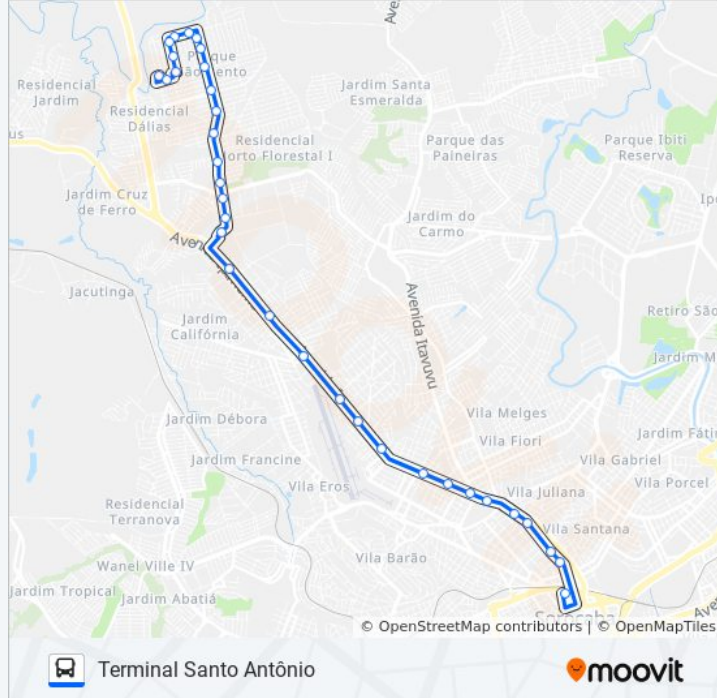

Av. Vinícius De Moraes, Sn

Av. Vinícius De Moraes, 580

Av. Vinícius De Moraes, Sn

Estrada Do Dinorah, 190

Avenida Vinícius De Moraes, 1575

Est. Do Sítio Dinorah Rosa, Sn

Est. Do Sítio Dinorah Rosa, Sn

Terminal São Bento

Informações da linha de ônibus E160 SÃO BENTO

Sentido: Terminal Santo Antônio

Paradas: 33

Duração da viagem: 29 min

Resumo da linha:

Estação Jardim Betânia

Estação Novo Horizonte

Estação Ipanema

Estação Nova Sorocaba

Estação Jardim Planalto

Estação Aeroporto

Estação Vila Angélica

Estação Vila Guilherme

Estação U. P. H. Zona Norte

Av. Ipanema, Altura Nº 194.

R. Cdor. Oetterer, 1555

R. Cdor. Oetterer, 1361

R. Cdor. Oetterer, 869

R. Cdor. Oetterer, 675

Terminal Santo Antônio

Sentido: Terminal São Bento

18 pontos

[VER OS HORÁRIOS DA LINHA](#)

R. Alcindo Oliveira Rosa, De Frente Nº659.