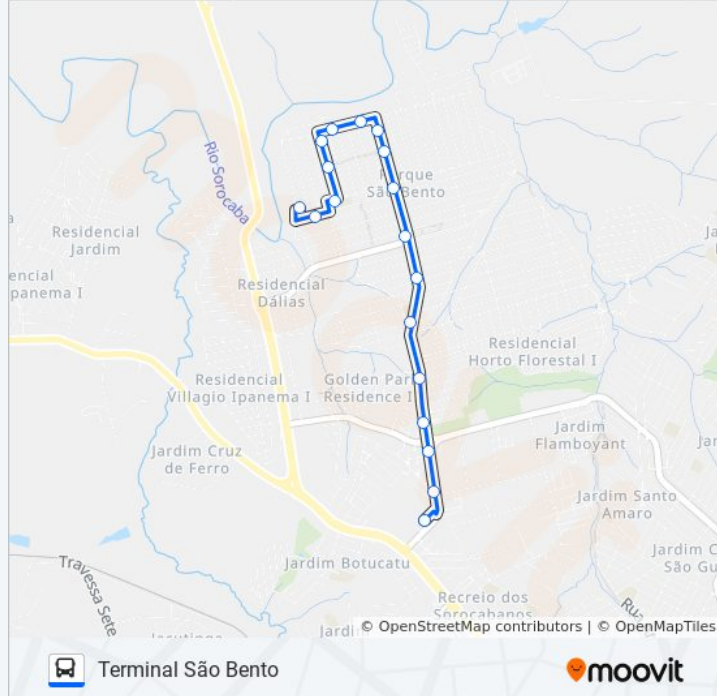

Est. Do Sítio Dinorah Rosa, Sn

Estrada Do Dinorah, 97-109

Estrada Do Dinorah, 111-199

Avenida Vinícius De Moraes, 27

Av. Vinícius De Moraes, Defronte Nº 550.

Horários da linha de ônibus E160 SÃO BENTO

Tabela de horários sentido São Bento

Av. Vinícius De Moraes, 1997

Av. Vinícius De Moraes, Sn

Av. Vinícius De Moraes, 580

Av. Vinícius De Moraes, Sn

Estrada Do Dinorah, 190

Horários da linha de ônibus E160 SÃO BENTO

Tabela de horários sentido Terminal São Bento

Sentido: Terminal São Bento

Paradas: 18

Duração da viagem: 11 min

Resumo da linha:

Avenida Vinícius De Moraes, 1575

Est. Do Sítio Dinorah Rosa, Sn

Est. Do Sítio Dinorah Rosa, Sn

Terminal São Bento

Os horários e os mapas do itinerário da linha de ônibus E160 SÃO BENTO estão disponíveis, no formato PDF offline, no site: moovitapp.com. Use o [Moovit App](#) e viaje de transporte público por Sorocaba e Região! Com o Moovit você poderá ver os horários em tempo real dos ônibus, trem e metrô, e receber direções passo a passo durante todo o percurso!