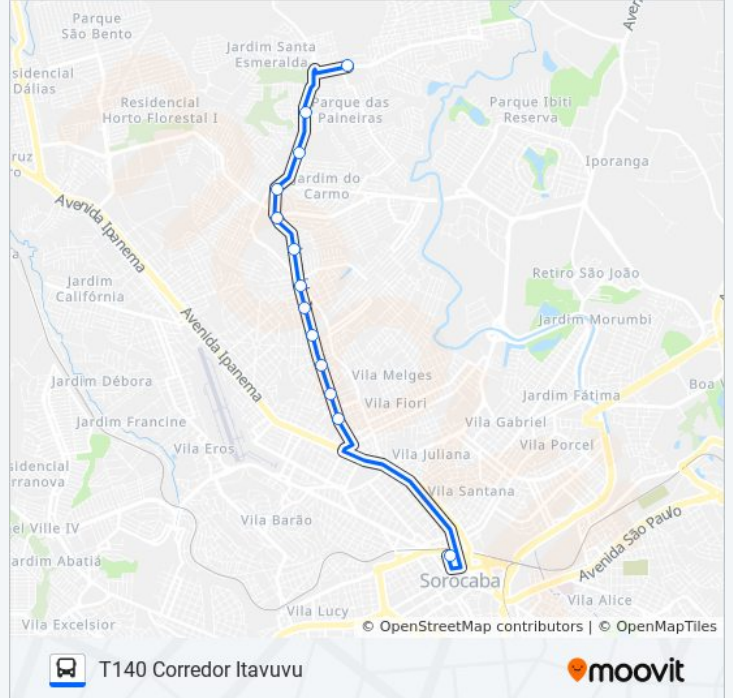

T140 CORREDOR ITAVUVU

Corredor Itavuvu

Use O App

A linha de ônibus T140 CORREDOR ITAVUVU | (Corredor Itavuvu) tem 2 itinerários.

(1) Terminal Santo Antônio: 00:00 - 23:40(2) Terminal Vitória Régia: 00:00 - 23:40

Use o aplicativo do Moovit para encontrar a estação de ônibus da linha T140 CORREDOR ITAVUVU mais perto de você e descubra quando chegará a próxima linha de ônibus T140 CORREDOR ITAVUVU.

Sentido: Terminal Santo Antônio

13 pontos

[VER OS HORÁRIOS DA LINHA](#)

Terminal Vitória Régia
Estação Paineiras
Estação São Camilo
Estação Santa Cecília
Estação Itavuvu
Estação Jardim Atílio Silvano
Estação Jardim Maria Antônia Prado
Estação Jardim Los Angeles
Estação Jardim Paraná
Estação Vila Carol
Estação E. E. Lauro Sanchez
Estação C. E. Doutor Pitico
Terminal Santo Antônio

Informações da linha de ônibus T140 CORREDOR ITAVUVU**Sentido:** Terminal Santo Antônio**Paradas:** 13**Duração da viagem:** 16 min**Resumo da linha:**

Sentido: Terminal Vitória Régia

14 pontos

[VER OS HORÁRIOS DA LINHA](#)