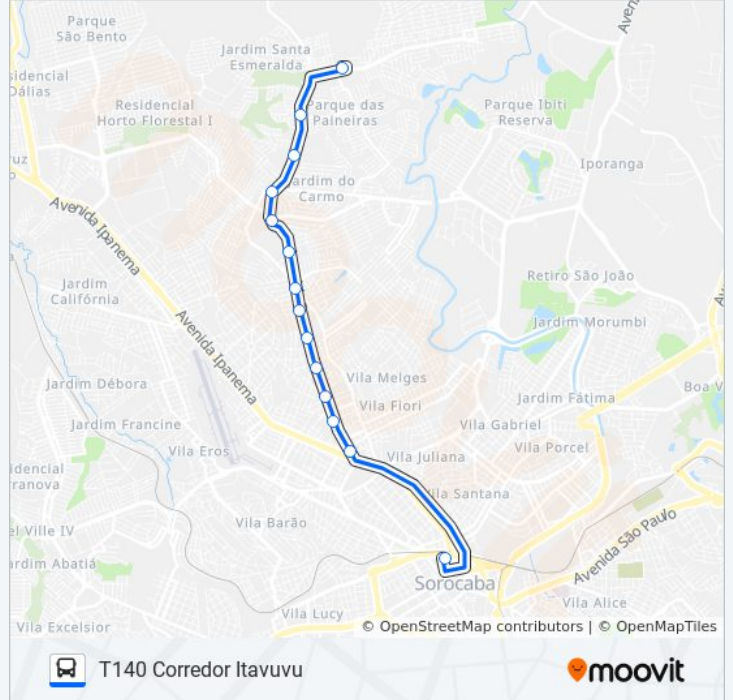

Use o aplicativo do Moovit para encontrar a estação de ônibus da linha T140 CORREDOR ITAVUVU mais perto de você e descubra quando chegará a próxima linha de ônibus T140 CORREDOR ITAVUVU.

Sentido: Terminal Santo Antônio

- Terminal Santo Antônio
- Estação U. P. H. Zona Norte
- Estação C. E. Doutor Pitico
- Estação E. E. Lauro Sanchez
- Estação Vila Carol
- Estação Jardim Paraná
- Estação Jardim Los Angeles
- Estação Jardim Maria Antônia Prado
- Estação Jardim Afílio Silvano
- Estação Itavuvu
- Estação Santa Cecília
- Estação São Camilo
- Estação Paineiras
- Terminal Vitória Régia

Horários da linha de ônibus T140 CORREDOR ITAVUVU

Tabela de horários sentido Terminal Vitória Régia

Domingo	00:00 - 23:48
Segunda-feira	00:00 - 23:40
Terça-feira	00:00 - 23:40
Quarta-feira	00:00 - 23:40
Quinta-feira	00:00 - 23:40
Sexta-feira	00:00 - 23:40
Sábado	00:00 - 23:48

Informações da linha de ônibus T140 CORREDOR ITAVUVU

Sentido: Terminal Vitória Régia

Paradas: 14

Duração da viagem: 18 min

Resumo da linha:

Os horários e os mapas do itinerário da linha de ônibus T140 CORREDOR ITAVUVU estão disponíveis, no formato PDF offline, no site: moovitapp.com. Use o [Moovit App](#) e viaje de transporte público por Sorocaba e Região! Com o Moovit você poderá ver os horários em tempo real dos ônibus, trem e metrô, e receber direções passo a passo durante todo o percurso!