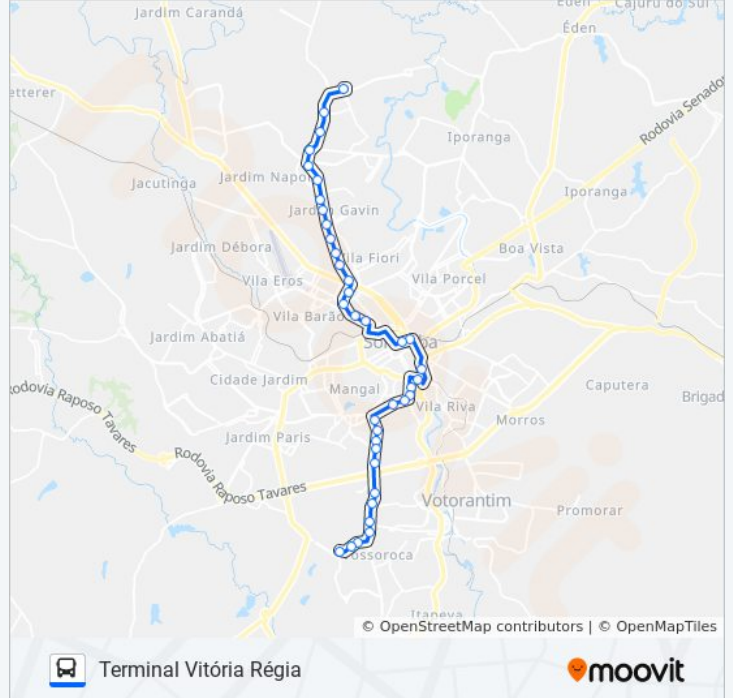

### Sentido: Terminal Vitória Régia

37 pontos

[VER OS HORÁRIOS DA LINHA](#)

Avenida Adolpho Massaglia, 800

Av. Adolpho Massaglia, Defronte Nº 501.

Avenida Adolfo Massaglia, 66

Avenida Gisele Constantino, 960-970

### Horários da linha de ônibus D200 ESTRUTURAL NORTE-SUL

Tabela de horários sentido Terminal Vitória Régia

|               |               |
|---------------|---------------|
| Domingo       | 05:20 - 23:40 |
| Segunda-feira | 05:00 - 23:35 |
| Terça-feira   | 05:00 - 23:35 |
| Quarta-feira  | 05:00 - 23:35 |
| Quinta-feira  | 05:00 - 23:35 |
| Sexta-feira   | 05:00 - 23:35 |
| Sábado        | 05:00 - 23:40 |

### Informações da linha de ônibus D200 ESTRUTURAL NORTE-SUL

**Sentido:** Terminal Vitória Régia

**Paradas:** 37

**Duração da viagem:** 40 min

**Resumo da linha:**

Av. Antônio Carlos Comitre, Sn  
Av. Pres. Washington Luiz, 458  
Av. Pres. Washington Luiz, 155  
Av. Cdor. Pereira Ignácio, 455  
Av. Cdor. Pereira Ignácio, 333  
Av. Pres. Juscelino Kubitschek, Nº 214  
Terminal São Paulo  
R. Dr. Álvaro Soares, 401  
R. Dr. Álvaro Soares, 195  
Av. Gal. Osório, 509  
Av. Gal. Osório, 837  
Av. Dr. Adhemar De Barros, 310  
R. Maciel Baião, 317  
Estação U. P. H. Zona Norte  
Estação C. E. Doutor Pitico  
Estação E. E. Lauro Sanchez  
Estação Vila Carol  
Estação Jardim Paraná  
Estação Jardim Los Angeles  
Estação Jardim Maria Antônia Prado  
Estação Jardim Atílio Silvano  
Estação Itavuvu  
Estação Santa Cecília  
Estação São Camilo  
Estação Paineiras  
Terminal Vitória Régia

Os horários e os mapas do itinerário da linha de ônibus D200 ESTRUTURAL NORTE-SUL estão disponíveis, no formato PDF offline, no site: [moovitapp.com](https://moovitapp.com). Use o [Moovit App](#) e viaje de transporte público por Sorocaba e Região! Com o Moovit você poderá ver os horários em tempo real dos ônibus, trem e metrô, e receber direções passo a passo durante todo o percurso!