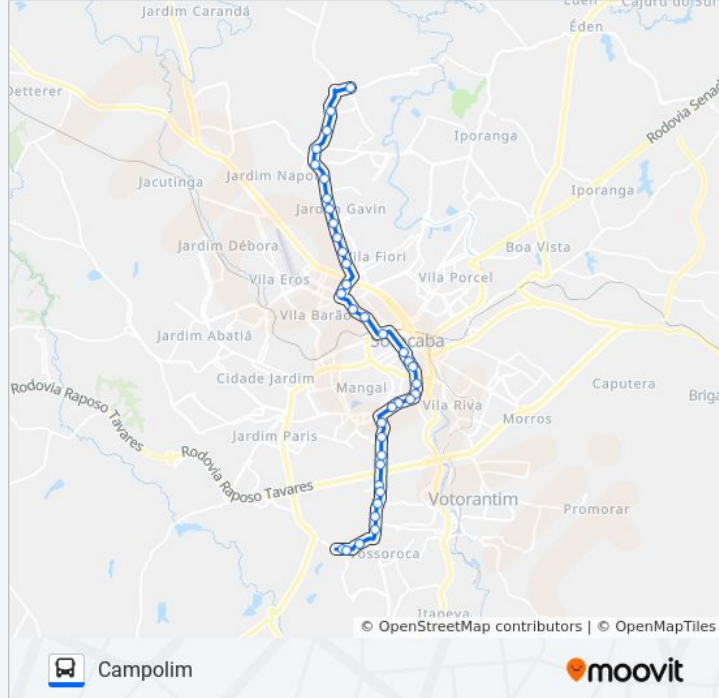

Av. Cdor. Pereira Ignácio, 500

Av. Pres. Washington Luiz, 161

Av. Pres. Washington Luiz, 480

Av. Pres. Washington Luiz, 728

Av. Antônio Carlos Comitre, Nº 140.

Av. Antônio Carlos Comitre, Nº 600

Av. Antônio Carlos Comitre, 1244

Av. Antônio Carlos Comitre, 3000

Av. Profa. Izoraida Marques Peres, Nº 288

Av. Profa. Izoraida Marques Peres, Nº 482

Avenida Professora Izoraida Marques Peres - Tok & Stok

Av. Gisele Constantino, 1399

Avenida Professora Izoraida Marques Peres, 1378-1426

Avenida Adolpho Massaglia - Secretaria Da Fazenda

Professora Yolanda Berti Justi, 380

Avenida Adolpho Massaglia, 800

Sentido: Terminal Vitória Régia

37 pontos

[VER OS HORÁRIOS DA LINHA](#)

Avenida Adolpho Massaglia, 800

Av. Adolpho Massaglia, Defronte Nº 501.

Avenida Adolfo Massaglia, 66

Avenida Gisele Constantino, 960-970

Avenida Professora Izoraida Marques Peres, 1254

Av. Profa. Izoraida Marques Peres, Sn

Shopping Iguatemi

Av. Antônio Carlos Comitre, Altura Nº 1347.

Av. Antônio Carlos Comitre, Nº 995.

Av. Antônio Carlos Comitre Nº 2051

Avenida Antônio Carlos Comitre, 381

Horários da linha de ônibus D200 ESTRUTURAL NORTE-SUL

Tabela de horários sentido Terminal Vitória Régia

Domingo	05:20 - 23:40
Segunda-feira	05:00 - 23:35
Terça-feira	05:00 - 23:35
Quarta-feira	05:00 - 23:35
Quinta-feira	05:00 - 23:35
Sexta-feira	05:00 - 23:35
Sábado	05:00 - 23:40

Informações da linha de ônibus D200 ESTRUTURAL NORTE-SUL

Sentido: Terminal Vitória Régia

Paradas: 37

Duração da viagem: 40 min

Resumo da linha: