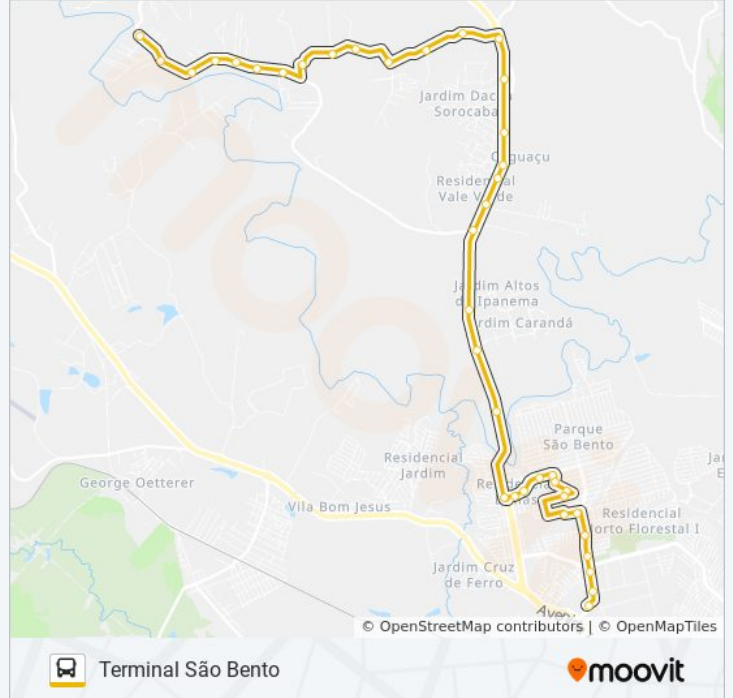

### Informações da linha de ônibus A69 CAGUAÇU

**Sentido:** Terminal São Bento

**Paradas:** 38

**Duração da viagem:** 36 min

**Resumo da linha:**

Rod. Emerênciano Prestes De Barros, Sn  
Rod. Emerênciano Prestes De Barros, Km 4  
Rod. Emerênciano Prestes De Barros, Sn  
Rod. Emerênciano Prestes De Barros, 3100  
Rodovia Emerenciano Prestes De Barros  
Av. Gualberto Moreira, 30  
Av. Gualberto Moreira, Sn  
Av. Gualberto Moreira, Sn  
Av. Gualberto Moreira, 681  
R. Amélia Rosário Gaspar, 91  
R. Amélia Rosário Gaspar, 321  
R. Avelino Dos Santos, 619  
R. Jamir Caetano Da Silva, 90  
R. Roque Nunes, 308  
Estrada Do Dinorah, 190  
Avenida Vinícius De Moraes, 1575  
Est. Do Sítio Dinorah Rosa, Sn  
Est. Do Sítio Dinorah Rosa, Sn  
Terminal São Bento

Os horários e os mapas do itinerário da linha de ônibus A69 CAGUAÇU estão disponíveis, no formato PDF offline, no site: [moovitapp.com](https://moovitapp.com). Use o [Moovit App](#) e viaje de transporte público por Sorocaba e Região! Com o Moovit você poderá ver os horários em tempo real dos ônibus, trem e metrô, e receber direções passo a passo durante todo o percurso!