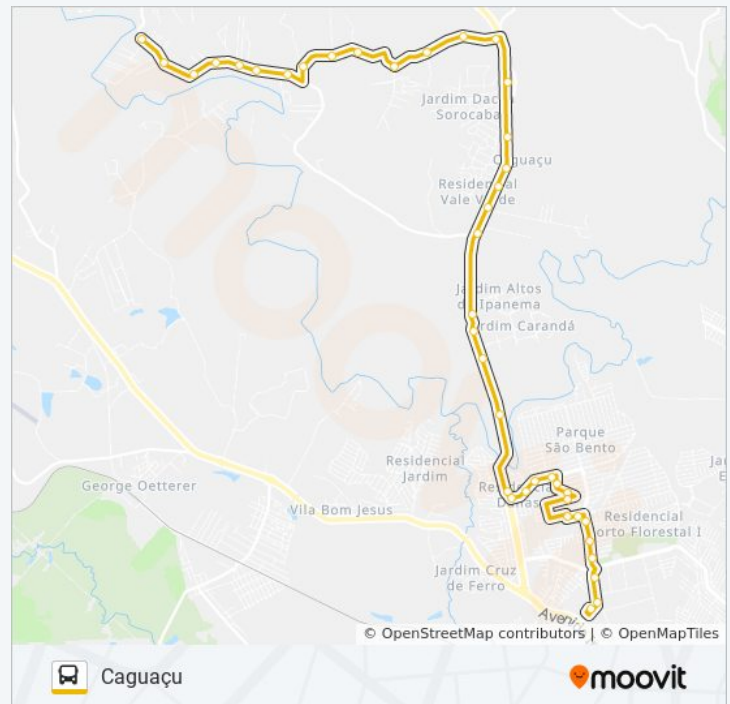

## Informações da linha de ônibus A69 CAGUAÇU

**Sentido:** Caguaçu

**Paradas:** 40

**Duração da viagem:** 40 min

**Resumo da linha:**

Est. Do Sítio Dos Martins, Sn

Est. Do Sítio Dos Martins, Sn

Est. Do Sítio Dos Martins, Sn