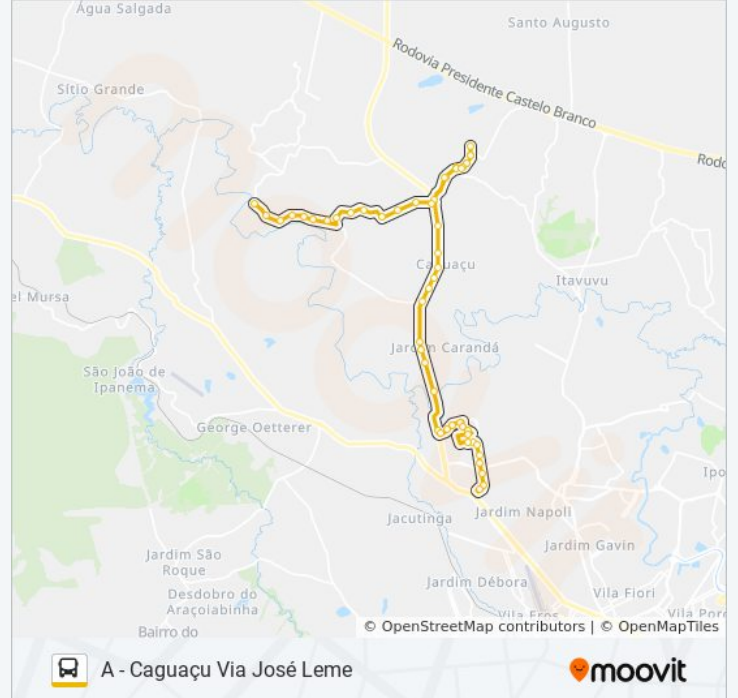

Est. Do Sítio Dos Martins, Sn

Est. Do Sítio Dos Martins, Sn

Est. Do Sítio Dos Martins, Sn

Est. Do Sítio Dos Martins, Sn

Est. Do Sítio Dos Martins, Sn

Est. Do Sítio Dos Martins, Sn

Est. Do Sítio Dos Martins, Sn

Est. Do Sítio Dos Martins, Sn

**Sentido: Caguaçu**  
40 pontos

[VER OS HORÁRIOS DA LINHA](#)

Terminal São Bento

R. R.Cdor. Genésio Rodrigues, 418

Est. Do Sítio Dinorah Rosa, Sn

Estrada Do Dinorah, 97-109

Estrada Do Dinorah, 111-199