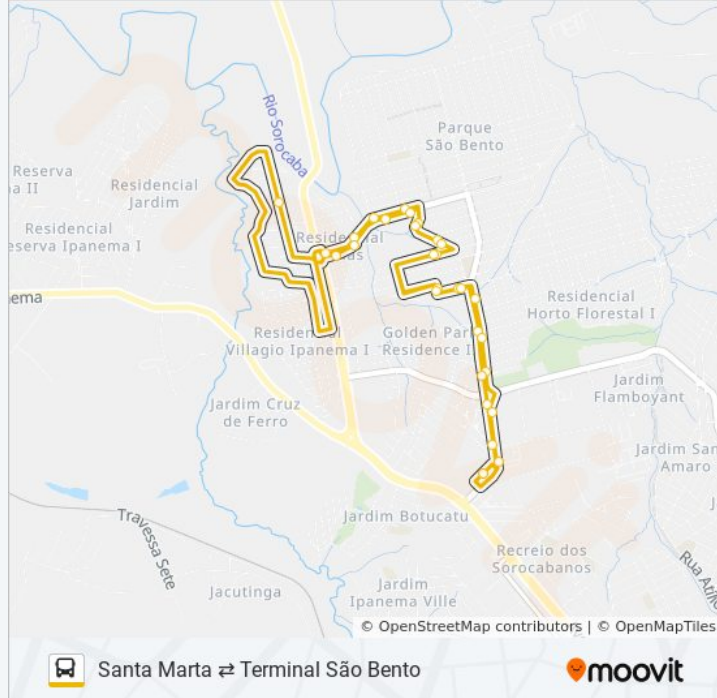

## A62 SANTA MARTA

Santa Marta ⇌ Terminal São Bento

Use O App

A linha de ônibus A62 SANTA MARTA | (Santa Marta ⇌ Terminal São Bento) tem 1 itinerário.

(1) Santa Marta ⇌ Terminal São Bento: 24 horas

Use o aplicativo do Moovit para encontrar a estação de ônibus da linha A62 SANTA MARTA mais perto de você e descubra quando chegará a próxima linha de ônibus A62 SANTA MARTA.

**Sentido: Santa Marta ⇌ Terminal São Bento**

30 pontos

[VER OS HORÁRIOS DA LINHA](#)

Terminal São Bento

R. R.Cdor. Genésio Rodrigues, 418

Est. Do Sítio Dinorah Rosa, Sn

Estrada Do Dinorah, 97-109

Estrada Do Dinorah, 111-199

**Informações da linha de ônibus A62 SANTA MARTA****Sentido:** Santa Marta ⇌ Terminal São Bento**Paradas:** 30**Duração da viagem:** 18 min**Resumo da linha:**

R. Amélia Rosário Gaspar, 321

R. Avelino Dos Santos, 619

R. Jamir Caetano Da Silva, 90

R. Roque Nunes, 308

Estrada Do Dinorah, 190

Avenida Vinícius De Moraes, 1575

Est. Do Sítio Dinorah Rosa, Sn

Est. Do Sítio Dinorah Rosa, Sn

Terminal São Bento

Os horários e os mapas do itinerário da linha de ônibus A62 SANTA MARTA estão disponíveis, no formato PDF offline, no site: [moovitapp.com](https://moovitapp.com). Use o [Moovit App](https://moovitapp.com) e viaje de transporte público por Sorocaba e Região! Com o Moovit você poderá ver os horários em tempo real dos ônibus, trem e metrô, e receber direções passo a passo durante todo o percurso!