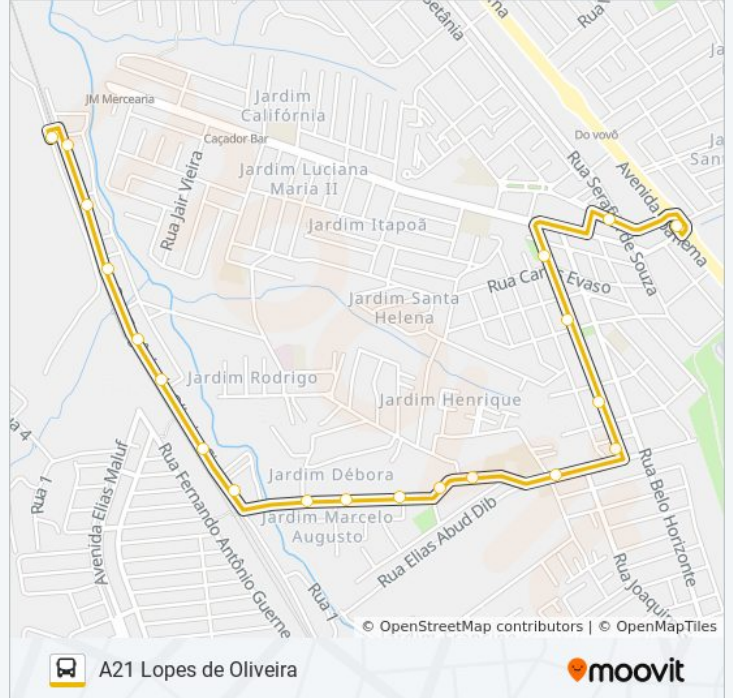

Use o aplicativo do Moovit para encontrar a estação de ônibus da linha A21 LOPES DE OLIVEIRA mais perto de você e descubra quando chegará a próxima linha de ônibus A21 LOPES DE OLIVEIRA.

**Sentido: A - Estação Ipanema**

**Horários da linha de ônibus A21 LOPES DE OLIVEIRA**

Tabela de horários sentido Lopes De Oliveira

Domingo	00:00 - 23:10
Segunda-feira	00:00 - 23:55
Terça-feira	04:40 - 23:55
Quarta-feira	04:40 - 23:55
Quinta-feira	04:40 - 23:55
Sexta-feira	04:40 - 23:55
Sábado	05:00 - 23:10

**Informações da linha de ônibus A21 LOPES DE OLIVEIRA**

**Sentido:** Lopes De Oliveira

**Paradas:** 20

**Duração da viagem:** 11 min

**Resumo da linha:**

R. Eugênia De Oliveira Cirne, 1300

R. Eugênia De Oliveira Cirne, R. Jacutinga Nº45

Os horários e os mapas do itinerário da linha de ônibus A21 LOPES DE OLIVEIRA estão disponíveis, no formato PDF offline, no site: [moovitapp.com](https://moovitapp.com). Use o [Moovit App](#) e viaje de transporte público por Sorocaba e Região! Com o Moovit você poderá ver os horários em tempo real dos ônibus, trem e metrô, e receber direções passo a passo durante todo o percurso!