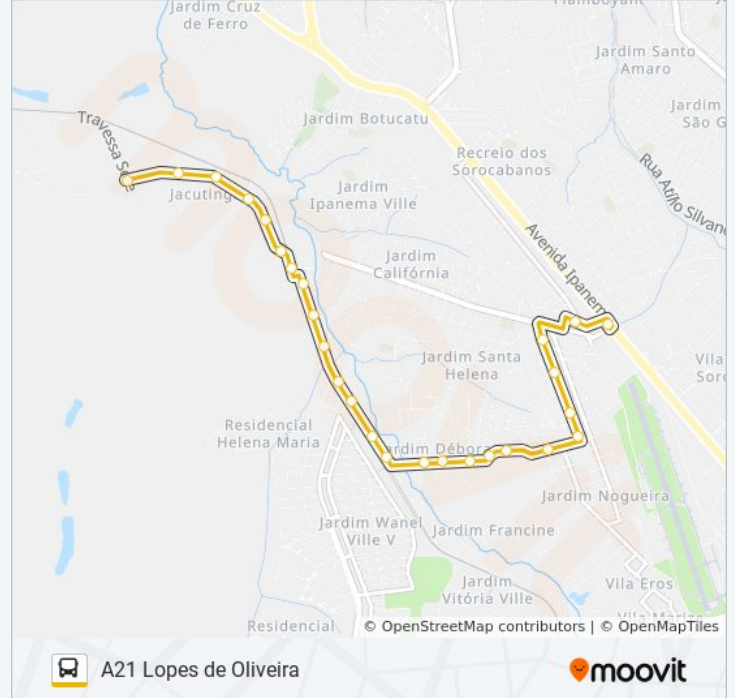

### Informações da linha de ônibus A21 LOPES DE OLIVEIRA

**Sentido:** B - Jacutinga

**Paradas:** 26

**Duração da viagem:** 15 min

**Resumo da linha:**

R. Eugênia De Oliveira Cirne, 1300

Est. Do B. Jacutinga, 60

Est. Do B. Jacutinga, 90

Est. Do B. Jacutinga, 124

Est. Do B. Jacutinga, 166

Est. Do B. Jacutinga, 222

Est. Do B. Jacutinga, 274

Est. Do B. Jacutinga, 211

### Sentido: Estação Ipanema

19 pontos

[VER OS HORÁRIOS DA LINHA](#)

R. Eugênia De Oliveira Cirne, R. Jacutinga N°45

R. Eugênia De Oliveira Cirne, 1284

R. Eugênia De Oliveira Cirne, 1220

R. Eugênia De Oliveira Cirne, 1000