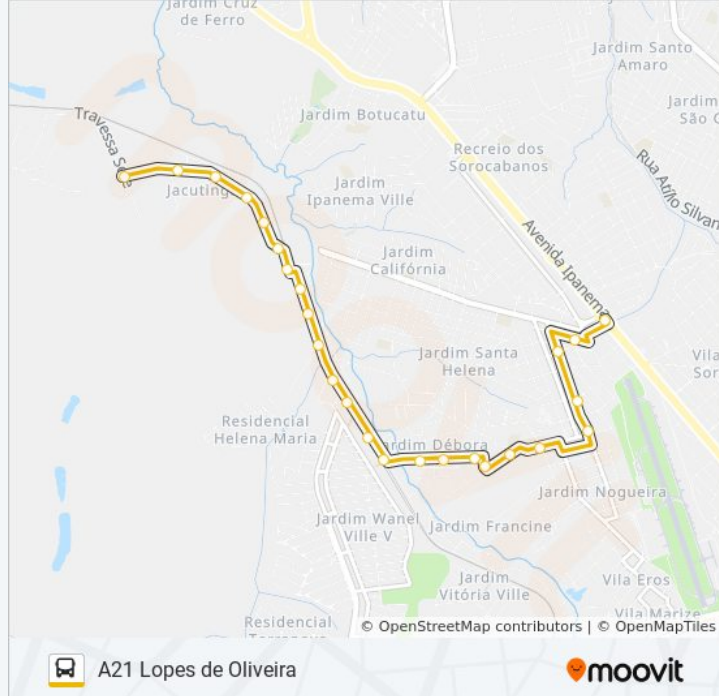

R. Paschoal Barbaresco, 129

R. Manoel Camargo Sampaio, Sn

R. Belo Horizonte, Altura Do Nº676

R. Belo Horizonte, 876

R. Belo Horizonte, 1200

R. Ozias De Oliveira Dias, 11

Estação Ipanema

Sentido: B - Jacutinga

26 pontos

[VER OS HORÁRIOS DA LINHA](#)

Estação Ipanema

R. Nelson Cardoso, 31

R. Arthur Gonçalves, 592

R. Arthur Gonçalves, 391

R. Arthur Gonçalves, 167

R. Arthur Gonçalves, 103

R. Manoel Camargo Sampaio, 932

R. Manoel Camargo Sampaio, 1157

R. Manoel Camargo Sampaio, 1381

R. Manoel Camargo Sampaio, 1526

R. Manoel Camargo Sampaio, 1701

R. Manoel Camargo Sampaio, 1846

R. Eugênia De Oliveira Cirne, 120

R. Eugênia De Oliveira Cirne, 326

R. Eugênia De Oliveira Cirne, 608

R. Eugênia De Oliveira Cirne, 850

R. Eugênia De Oliveira Cirne, 1000

R. Eugênia De Oliveira Cirne, 1220

Horários da linha de ônibus A21 LOPES DE OLIVEIRA

Tabela de horários sentido B - Jacutinga

Domingo	06:30 - 22:20
Segunda-feira	05:20 - 22:10
Terça-feira	05:20 - 22:10
Quarta-feira	05:20 - 22:10
Quinta-feira	05:20 - 22:10
Sexta-feira	05:20 - 22:10
Sábado	06:30 - 22:20

Informações da linha de ônibus A21 LOPES DE OLIVEIRA

Sentido: B - Jacutinga

Paradas: 26

Duração da viagem: 15 min

Resumo da linha: