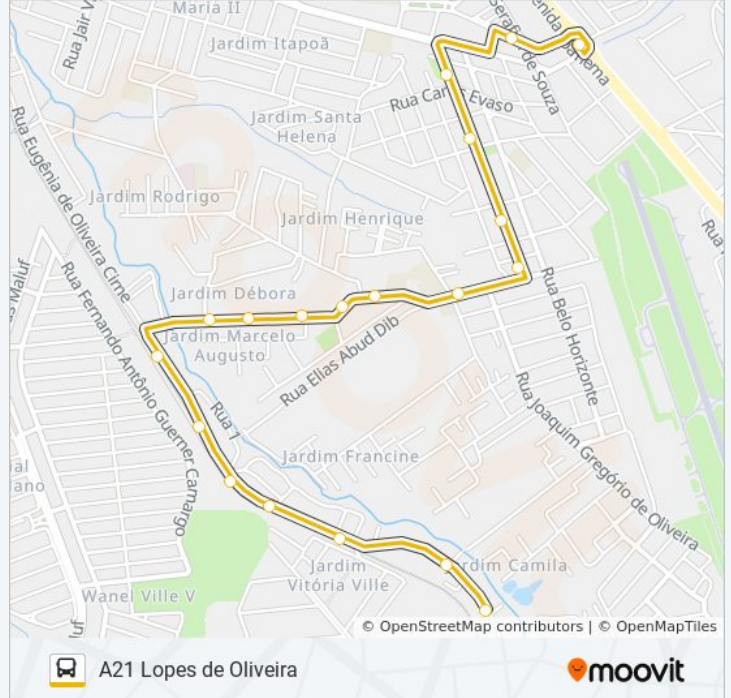

### Sentido: A - Jardim Itapemirim

19 pontos

[VER OS HORÁRIOS DA LINHA](#)

- Estação Ipanema
- R. Nelson Cardoso, 31
- R. Arthur Gonçalves, 592
- R. Arthur Gonçalves, 391
- R. Arthur Gonçalves, 167
- R. Arthur Gonçalves, 103
- R. Manoel Camargo Sampaio, 932
- R. Manoel Camargo Sampaio, 1157
- R. Manoel Camargo Sampaio, 1381
- R. Manoel Camargo Sampaio, 1526
- R. Manoel Camargo Sampaio, 1701
- R. Manoel Camargo Sampaio, 1846
- R. Eugênia De Oliveira Cirne, 19
- R. Eugênia De Oliveira Cirne, 40
- R. Eugênia De Oliveira Cirne, Sn
- R. Eugênia De Oliveira Cirne, 502
- R. Eugênia De Oliveira Cirne, 122
- Rua José Vieira Barrada, 93

### Horários da linha de ônibus A21 LOPES DE OLIVEIRA

Tabela de horários sentido A - Jardim Itapemirim

Domingo	00:25 - 23:35
Segunda-feira	00:25 - 21:55
Terça-feira	00:10 - 21:55
Quarta-feira	00:10 - 21:55
Quinta-feira	00:10 - 21:55
Sexta-feira	00:10 - 21:55
Sábado	00:10 - 23:35

### Informações da linha de ônibus A21 LOPES DE OLIVEIRA

**Sentido:** A - Jardim Itapemirim

**Paradas:** 19

**Duração da viagem:** 11 min

**Resumo da linha:**

### Sentido: B - Estação Ipanema

25 pontos

[VER OS HORÁRIOS DA LINHA](#)

- Est. Do B. Jacutinga, 211
- Est. Do B. Jacutinga, 275
- Est. Do B. Jacutinga, 220
- Est. Do B. Jacutinga, 166
- Est. Do B. Jacutinga, 124
- Est. Do B. Jacutinga, 89
- Est. Do B. Jacutinga, 57
- R. Eugênia De Oliveira Cirne, 1284
- R. Eugênia De Oliveira Cirne, 1220
- R. Eugênia De Oliveira Cirne, 1000
- R. Eugênia De Oliveira Cirne, 798
- R. Eugênia De Oliveira Cirne, Defronte N° 598.
- R. Eugênia De Oliveira Cirne, 326
- R. Eugênia De Oliveira Cirne, Sem Ref.
- R. Manoel Camargo Sampaio, 1853
- R. Manoel Camargo Sampaio, 1701
- R. Manoel Camargo Sampaio, 1505
- R. Osmando Nascimento Gomes, 07