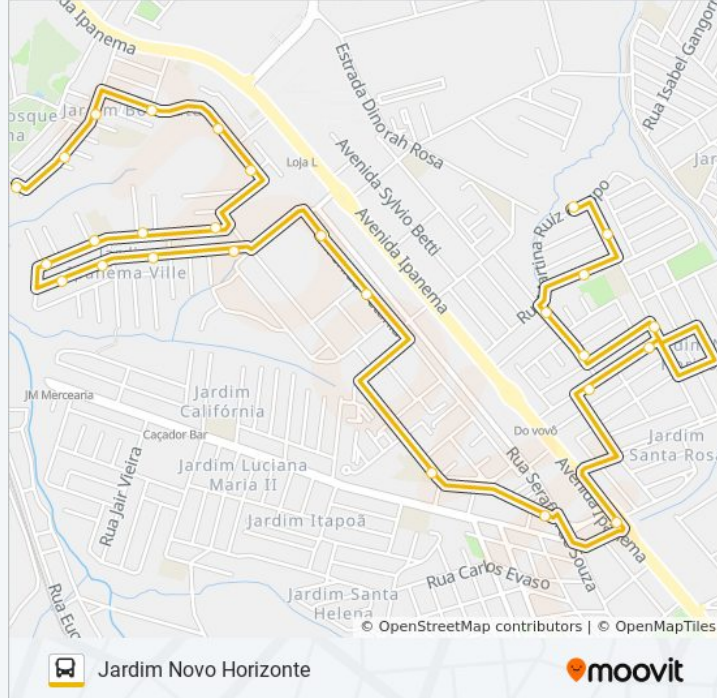

R. Antônio Basso, 236

R. Dilermando Vieira Borges, 42

R. Dilermando Vieira Borges, 84

R. Cyro Soares, 134

R. Jose Chioratto, 582

R. Martina Ruiz Crespo, 624

Os horários e os mapas do itinerário da linha de ônibus A70 NOVO HORIZONTE - BOTUCATU estão disponíveis, no formato PDF offline, no site: moovitapp.com. Use o [Moovit App](#) e viaje de transporte público por Sorocaba e Região! Com o Moovit você poderá ver os horários em tempo real dos ônibus, trem e metrô, e receber direções passo a passo durante todo o percurso!