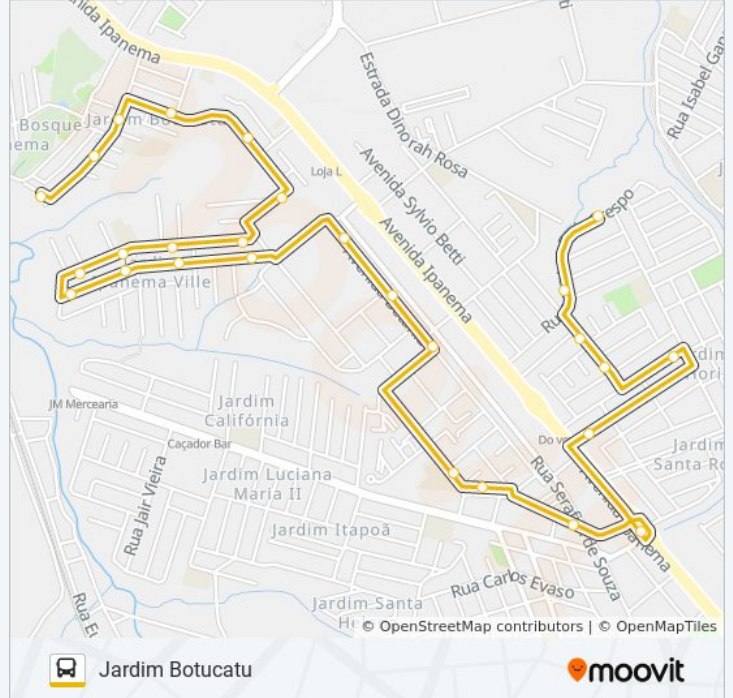

Use o aplicativo do Moovit para encontrar a estação de ônibus da linha A70 NOVO HORIZONTE - BOTUCATU mais perto de você e descubra quando chegará a próxima linha de ônibus A70 NOVO HORIZONTE - BOTUCATU.

Sentido: Jardim Botucatu

27 pontos

[VER OS HORÁRIOS DA LINHA](#)

R. Martina Ruiz Crespo, 624
R. Martina Ruiz Crespo, Sn
R. Dilermando Vieira Borges, 226
R. Dilermando Vieira Borges, 113
Rua Doutor Carlos Castilho Cabral, 454
R. Paschoal A. Verlangieri, N°22
Estação Ipanema
R. Nelson Cardoso, 31
Av. Betsaida, 85
Av. Betsaida, 305
Av. Bethânia, 760
Av. Bethânia, 990
Av. Bethânia, 48
R. Luiz Flório Graziozi, 64
R. Luiz Flório Graziozi, 332
R. Luiz Flório Graziozi, 490
R. Luiz Flório Graziozi, 674
R. Cássio Salerno, 627
R. Cássio Salerno, 483
R. Cássio Salerno, 309
R. Cássio Salerno, 67

Horários da linha de ônibus A70 NOVO HORIZONTE - BOTUCATU

Tabela de horários sentido Jardim Botucatu

Domingo	04:50 - 23:20
Segunda-feira	04:00 - 23:20
Terça-feira	04:00 - 23:20
Quarta-feira	04:00 - 23:20
Quinta-feira	04:00 - 23:20
Sexta-feira	04:00 - 23:20
Sábado	04:00 - 23:25

Informações da linha de ônibus A70 NOVO HORIZONTE - BOTUCATU**Sentido:** Jardim Botucatu**Paradas:** 27**Duração da viagem:** 17 min**Resumo da linha:**

- R. Dom Benjamin De S. Gomes, 10
- R. Constantino Verrone, 262
- R. Constantino Verrone, 76
- R. Jorge Guilherme Senger, 240
- R. Jorge Guilherme Senger, 414
- R. Dr. Roque Antenor Pássaro, 31