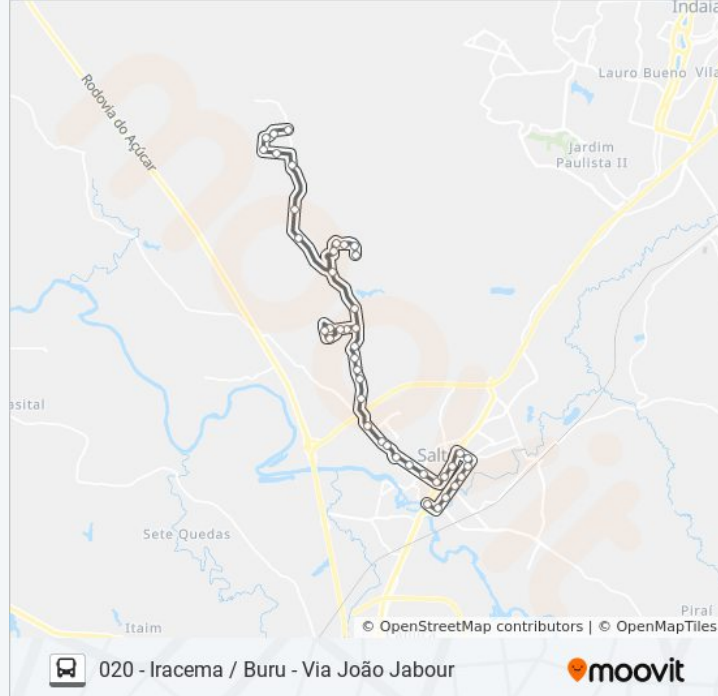

Avenida José Maria Marquês De Oliveira, 1158a

Estrada Municipal Sit-161, 4330

Estrada Municipal

Estrada Municipal

Rua Das Andorinhas, 232-316

Rua Dos Canários, 163-259

Rua Dos Canários, 361

Estrada Municipal

Estrada Municipal

Rua Das Glicíneas, 152-226

Rua Dos Ciclâmes, 186-400

Rua Dos Jasmins, 310-514

Rua Dos Jasmins, 516-716

Rua Luís De Genaro, 421-471

Rua Das Glicíneas, 1125-1229

020 - Iracema / Buru - Via João Jabour

### Sentido: 20 - Centro

34 pontos

[VER OS HORÁRIOS DA LINHA](#)

Rua Das Glicíneas, 1125-1229

Rua Das Glicíneas, 492-762

Rua Das Glicíneas

Estrada Municipal

Estrada Municipal

Rua Dos Canários, 361

Rua Das Andorinhas, 58

Rua Das Andorinhas, 232-316

Estrada Municipal

Estrada Municipal

Estrada Municipal

Avenida José Maria Marquês De Oliveira, 1240-1252