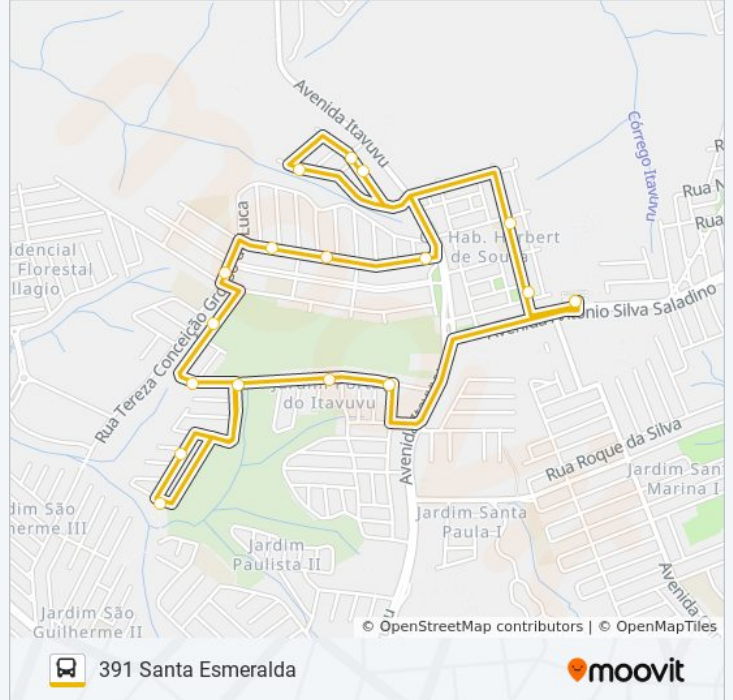

17 pontos

[VER OS HORÁRIOS DA LINHA](#)

Terminal Vitória Régia

R. Milton Roza, 90

R. Milton Roza, 324

Rua Amadeu De Souza, 141

Rua Comandante Osvaldo Dos Santos Pereira,
24

Rua Leonel Da Fonseca, 128

Sentido: Santa Esmeralda ↔ Terminal Vitória Régia

18 pontos

[VER OS HORÁRIOS DA LINHA](#)

- Terminal Vitória Régia
- R. Milton Roza, 90
- R. Milton Roza, 324
- Rua Amadeu De Souza, 141
- Rua Comandante Osvaldo Dos Santos Pereira, 24
- Rua Leonel Da Fonseca, 128
- R. Vitor Cioffi De Luca, 57
- R. Vitor Cioffi De Luca, Sn
- R. Vitor Cioffi De Luca, Altura Do Nº 567.
- R. Tereza Conceição G. De Luca, 311
- R. Rosa Castinheiro Ambrozini, 156
- R. Maria Luiza Gonçalves, Sn
- R. Armando Leite De Camargo, Defronte Nº 172.
- R. Alcindo Leite, Defronte Nº 189.
- R. Maria Luiza Gonçalves, S/Nº.
- R. Maria Luiza Gonçalves, 352
- R. Maria Luiza Gonçalves, 158

Horários da linha de ônibus 391 SANTA ESMERALDA

Tabela de horários sentido Santa Esmeralda ↔ Terminal Vitória Régia

Domingo	04:55 - 23:10
Segunda-feira	04:55 - 22:55
Terça-feira	04:55 - 22:55
Quarta-feira	04:55 - 22:55
Quinta-feira	04:55 - 22:55
Sexta-feira	04:55 - 22:55
Sábado	04:55 - 23:10

Informações da linha de ônibus 391 SANTA ESMERALDA

Sentido: Santa Esmeralda ↔ Terminal Vitória Régia

Paradas: 18

Duração da viagem: 13 min

Resumo da linha:

Os horários e os mapas do itinerário da linha de ônibus 391 SANTA ESMERALDA estão disponíveis, no formato PDF offline, no site: moovitapp.com. Use o [Moovit App](#) e viaje de transporte público por Sorocaba e Região! Com o Moovit você poderá ver os horários em tempo real dos ônibus, trem e metrô, e receber direções passo a passo durante todo o percurso!