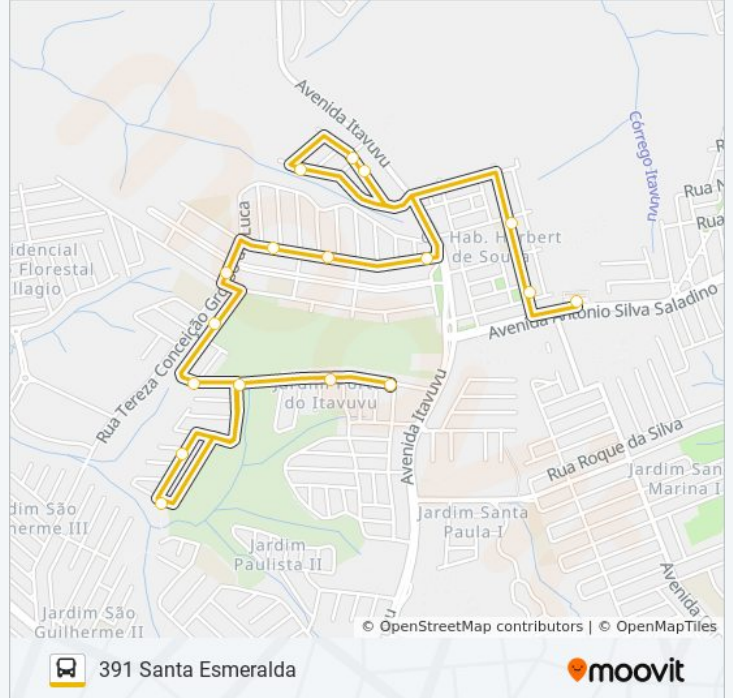

17 pontos

[VER OS HORÁRIOS DA LINHA](#)

Terminal Vitória Régia

R. Milton Roza, 90

R. Milton Roza, 324

Rua Amadeu De Souza, 141

Rua Comandante Osvaldo Dos Santos Pereira,
24

Rua Leonel Da Fonseca, 128

R. Alcindo Leite, Defronte N° 189.

R. Maria Luiza Gonçalves, S/N°.

R. Maria Luiza Gonçalves, 352

R. Maria Luiza Gonçalves, 158

**Horários da linha de ônibus 391 SANTA
ESMERALDA**

Tabela de horários sentido Santa Esmeralda

Sentido: Santa Esmeralda ↔ Terminal Vitória Régia

18 pontos

[VER OS HORÁRIOS DA LINHA](#)

- Terminal Vitória Régia
- R. Milton Roza, 90
- R. Milton Roza, 324
- Rua Amadeu De Souza, 141
- Rua Comandante Osvaldo Dos Santos Pereira, 24
- Rua Leonel Da Fonseca, 128
- R. Vitor Cioffi De Luca, 57
- R. Vitor Cioffi De Luca, Sn
- R. Vitor Cioffi De Luca, Altura Do Nº 567.
- R. Tereza Conceição G. De Luca, 311
- R. Rosa Castinheiro Ambrozini, 156
- R. Maria Luiza Gonçalves, Sn
- R. Armando Leite De Camargo, Defronte Nº 172.
- R. Alcindo Leite, Defronte Nº 189.
- R. Maria Luiza Gonçalves, S/Nº.
- R. Maria Luiza Gonçalves, 352
- R. Maria Luiza Gonçalves, 158

Informações da linha de ônibus 391 SANTA ESMERALDA

Sentido: Santa Esmeralda ↔ Terminal Vitória Régia

Paradas: 18

Duração da viagem: 13 min

Resumo da linha:

Os horários e os mapas do itinerário da linha de ônibus 391 SANTA ESMERALDA estão disponíveis, no formato PDF offline, no site: moovitapp.com. Use o [Moovit App](#) e viaje de transporte público por Sorocaba e Região! Com o Moovit você poderá ver os horários em tempo real dos ônibus, trem e metrô, e receber direções passo a passo durante todo o percurso!