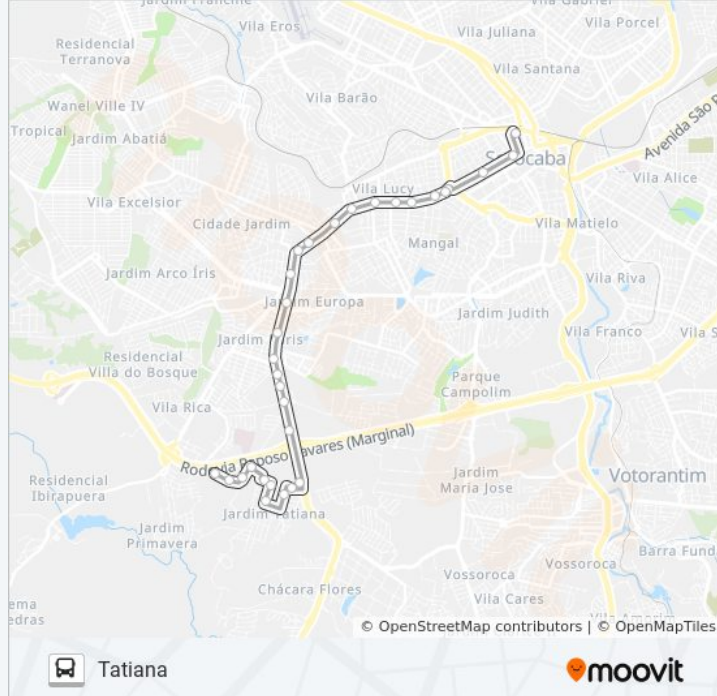

Sentido: Tatiana

31 pontos

[VER OS HORÁRIOS DA LINHA](#)

Terminal Santo Antônio

R. Sete De Setembro, 26

R. Sete De Setembro, 500

Pç. 9 De Julho, Nº 138

Av. Gal. Carneiro, 46

Av. Gal. Carneiro, 190

Avenida General Carneiro - Digid

Av. Gal. Carneiro, 716

Av. Gal. Carneiro, Nº 1032.

Av. Gal. Carneiro, 1318

Avenida General Carneiro - Unidade Pré-Hospitalar Da Zona Oeste

Sp-079 - Viação Cometa

Rua Augusto Antunes Vieira

R. Braz José Inhaia, 116

R. Julieta Domingues Santucci, 123

R. Julieta Domingues Santucci, 27

R. Augusto Antunes Vieira, 535

R. Providência Garcia Martins, Sn

Est. Antônio Aparecido Ferraz, Sn

Est. Antônio Aparecido Ferraz, 1350

Est. Antônio Aparecido Ferraz, 1505

Sentido: Terminal Santo Antônio

33 pontos

[VER OS HORÁRIOS DA LINHA](#)

Est. Antônio Aparecido Ferraz, 1505

Est. Antônio Aparecido Ferraz, 1350