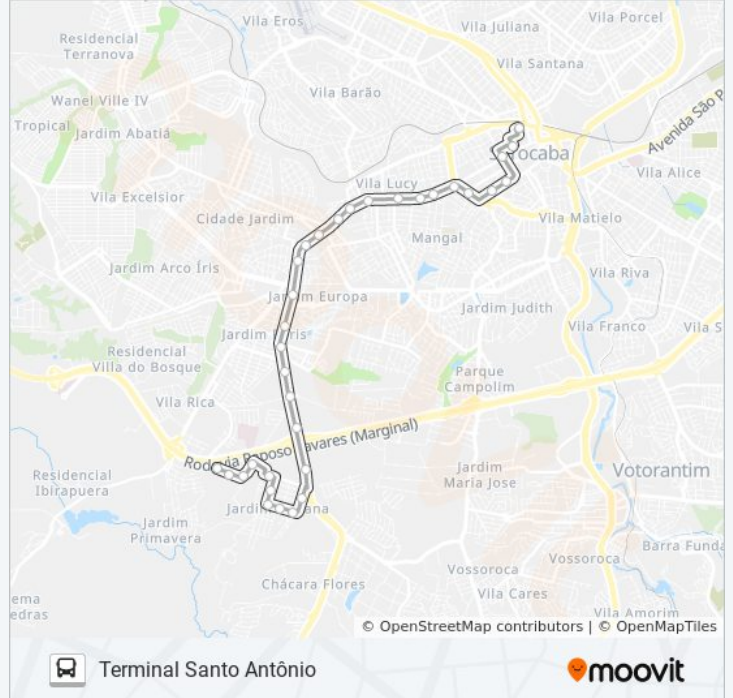

Av. Gal. Carneiro, 190

Avenida General Carneiro - Digid

Av. Gal. Carneiro, 716

Av. Gal. Carneiro, Nº 1032.

Av. Gal. Carneiro, 1318

Avenida General Carneiro - Unidade Pré-Hospitalar Da Zona Oeste

Sp-079 - Viação Cometa

Informações da linha de ônibus 441 TATIANA

Sentido: Terminal Santo Antônio

Paradas: 33

Duração da viagem: 25 min

Resumo da linha:

Av. Gal. Carneiro, 2167

Av. Gal. Carneiro, Nº 2001.

Av. Gal. Carneiro, Nº 1651.

Pça. Frei Baraúna Nº142

R. Miranda Azevedo, 250

Praça Comendador Nicolau Scarpa

Terminal Santo Antônio

Os horários e os mapas do itinerário da linha de ônibus 441 TATIANA estão disponíveis, no formato PDF offline, no site: moovitapp.com. Use o [Moovit App](#) e viaje de transporte público por Sorocaba e Região! Com o Moovit você poderá ver os horários em tempo real dos ônibus, trem e metrô, e receber direções passo a passo durante todo o percurso!