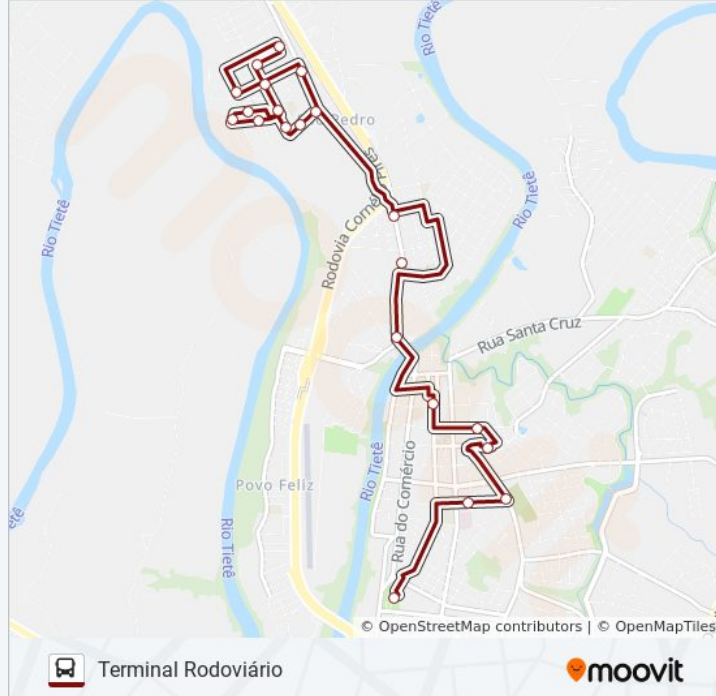

Sentido: São Pedro

12 pontos

[VER OS HORÁRIOS DA LINHA](#)

Terminal Rodoviário De Tietê
Rua Marcos Marcuz, 399-457
Rua Marcos Marcuz, 203-303
Rua Francisco De Toledo, 79-161
Rua Francisco De Toledo, 31-41
Rua Rafael De Campos, 413-509
Terminal Tietê
Rua Enok Barreira De Macedo, 217
Praça Cornélio Pires, 91
Rua Bela Vista, 632-744
Rua Bela Vista, 824-882
Avenida Doutor Rafael Sidney Pannunzio, 77

Rua Bela Vista, 38

Rua Lara Campos, 34

Rua Julio Dos Reis, 550-630

Terminal Tietê

Horários da linha de ônibus SÃO PEDRO / TERMINAL

Tabela de horários sentido Terminal Rodoviário

Domingo	06:30 - 22:15
Segunda-feira	05:00 - 22:30
Terça-feira	05:00 - 22:30
Quarta-feira	05:00 - 22:30
Quinta-feira	05:00 - 22:30
Sexta-feira	05:00 - 22:30
Sábado	06:30 - 22:15

Informações da linha de ônibus SÃO PEDRO / TERMINAL

Sentido: Terminal Rodoviário

Paradas: 21

Duração da viagem: 17 min

Resumo da linha:

Rua Rafael De Campos, 398

Rua Antônio Nery, 413-481

Terminal Rodoviário De Tietê

Os horários e os mapas do itinerário da linha de ônibus SÃO PEDRO / TERMINAL estão disponíveis, no formato PDF offline, no site: moovitapp.com. Use o [Moovit App](#) e viaje de transporte público por Sorocaba e Região! Com o Moovit você poderá ver os horários em tempo real dos ônibus, trem e metrô, e receber direções passo a passo durante todo o percurso!