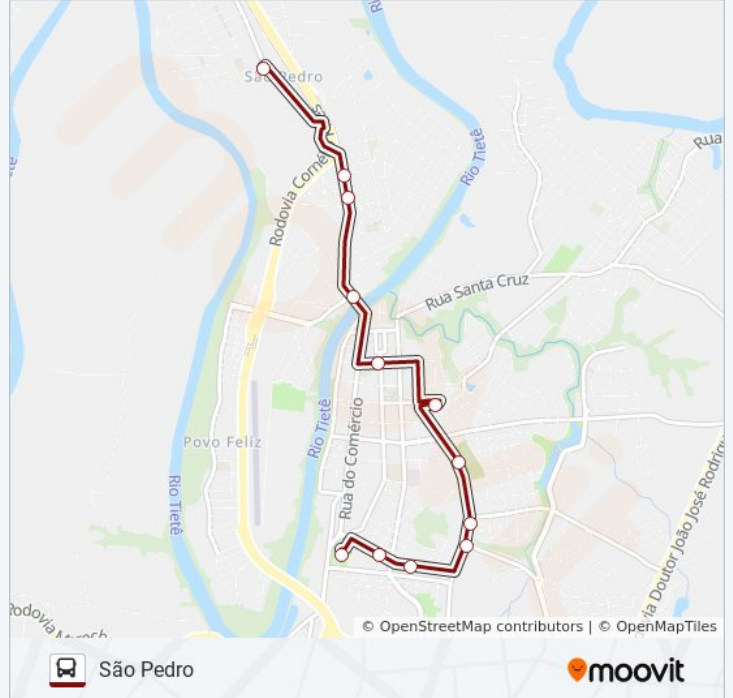

Sentido: Terminal Rodoviário

21 pontos

[VER OS HORÁRIOS DA LINHA](#)

Avenida Doutor Rafael Sidney Pannunzio, 77

Avenida Doutor Rafael Sidney Pannunzio, 127

Rua Egídio Módulo, 54-140

Rua Lafayete De Campos Madureira, 147

Rua Orlando Stieviano, 19-117

Rua Professor José Erasmo Resberg, 131-167

Rua Egídio Módulo, 214

Rua José Ronchi, 150

Rua Dom Pedro I, 115-199

Rua Da Glória, 32

Rua Gustavo Cândido, 55

Rua Vila Nova, 1117-1139

Rua Bela Vista, 867

Rua Bela Vista, 557

Rua Bela Vista, 38

Rua Lara Campos, 34

Rua Julio Dos Reis, 550-630

Terminal Tietê

Horários da linha de ônibus SÃO PEDRO / TERMINAL

Tabela de horários sentido Terminal Rodoviário

Domingo	06:30 - 22:15
Segunda-feira	05:00 - 22:30
Terça-feira	05:00 - 22:30
Quarta-feira	05:00 - 22:30
Quinta-feira	05:00 - 22:30
Sexta-feira	05:00 - 22:30
Sábado	06:30 - 22:15

Informações da linha de ônibus SÃO PEDRO / TERMINAL

Sentido: Terminal Rodoviário

Paradas: 21

Duração da viagem: 17 min

Resumo da linha: