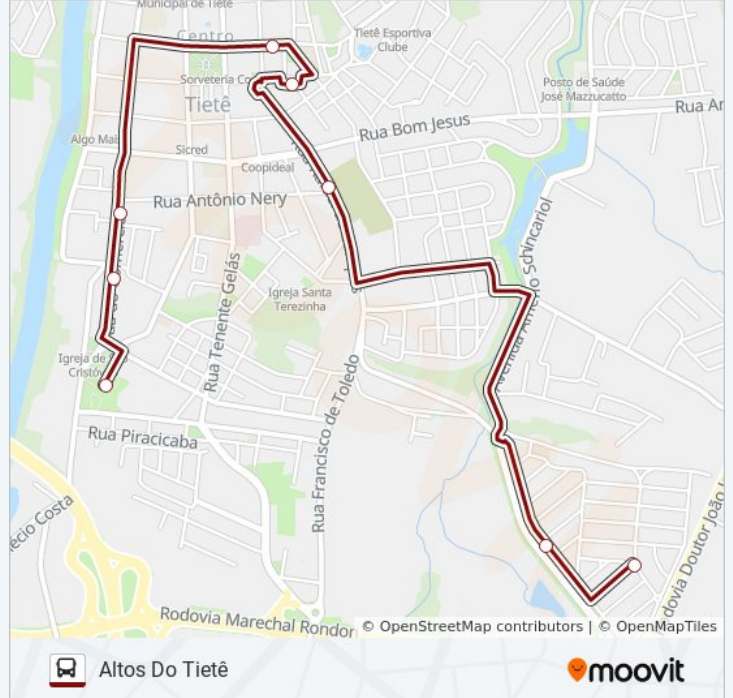

Sentido: Altos Do Tietê

8 pontos

[VER OS HORÁRIOS DA LINHA](#)

Terminal Rodoviário De Tietê

Rua Do Comércio, 1281

Rua Do Comércio, 1037

Rua Julio Dos Reis, 550-630

Terminal Tietê

Rua Rafael De Campos, 398

Avenida Carlos Camargo, 378-440

Rua Ageo Da Silva Lara, 34

Horários da linha de ônibus TERMINAL / ALTOS DO TIETÊ

Tabela de horários sentido Altos Do Tietê

Domingo	08:15 - 18:15
Segunda-feira	08:15 - 18:15
Terça-feira	08:15 - 18:15
Quarta-feira	08:15 - 18:15
Quinta-feira	08:15 - 18:15
Sexta-feira	08:15 - 18:15
Sábado	08:15 - 18:15

Informações da linha de ônibus TERMINAL / ALTOS DO TIETÊ**Sentido:** Altos Do Tietê**Paradas:** 8**Duração da viagem:** 10 min**Resumo da linha:**

Sentido: Terminal

8 pontos

[VER OS HORÁRIOS DA LINHA](#)

Rua Ageo Da Silva Lara, 34

Rua Prefeito Elías De Moura, 441-491

Rua Elías De Campos, 27

Rua Francisco De Toledo, 79-161

Rua Francisco De Toledo, 31-41

Rua Rafael De Campos, 413-509

Rua Antônio Nery, 413-481