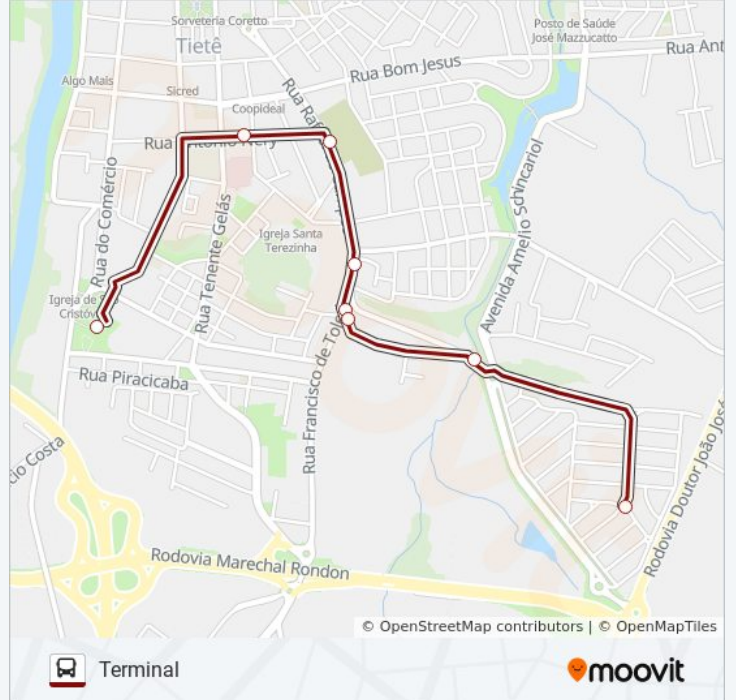

Sentido: Altos Do Tietê

8 pontos

[VER OS HORÁRIOS DA LINHA](#)

Terminal Rodoviário De Tietê

Rua Do Comércio, 1281

Rua Do Comércio, 1037

Rua Julio Dos Reis, 550-630

Terminal Tietê

Rua Ageo Da Silva Lara, 34

Rua Prefeito Elías De Moura, 441-491

Rua Elías De Campos, 27

Rua Francisco De Toledo, 79-161

Rua Francisco De Toledo, 31-41

Rua Rafael De Campos, 413-509

Rua Antônio Nery, 413-481

Terminal Rodoviário De Tietê

Horários da linha de ônibus TERMINAL / ALTOS DO TIETÊ

Tabela de horários sentido Terminal

Domingo	08:30 - 17:30
Segunda-feira	08:30 - 17:30
Terça-feira	08:30 - 17:30
Quarta-feira	08:30 - 17:30
Quinta-feira	08:30 - 17:30
Sexta-feira	08:30 - 17:30
Sábado	08:30 - 17:30

Informações da linha de ônibus TERMINAL / ALTOS DO TIETÊ

Sentido: Terminal

Paradas: 8

Duração da viagem: 8 min

Resumo da linha:

Os horários e os mapas do itinerário da linha de ônibus **TERMINAL / ALTOS DO TIETÊ** estão disponíveis, no formato PDF offline, no site: moovitapp.com. Use o [Moovit App](#) e viaje de transporte público por Sorocaba e Região! Com o Moovit você poderá ver os horários em tempo real dos ônibus, trem e metrô, e receber direções passo a passo durante todo o percurso!