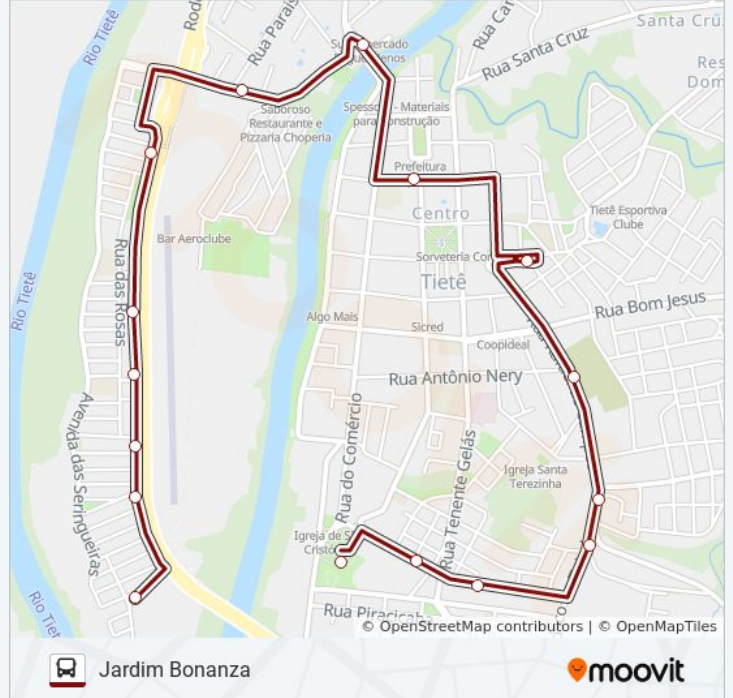

Use o aplicativo do Moovit para encontrar a estação de ônibus da linha TERMINAL / JARDIM BONANZA mais perto de você e descubra quando chegará a próxima linha de ônibus TERMINAL / JARDIM BONANZA.

Sentido: Jardim Bonanza

16 pontos

[VER OS HORÁRIOS DA LINHA](#)

Terminal Rodoviário De Tietê
Rua Marcos Marcuz, 399-457
Rua Marcos Marcuz, 203-303
Rua Francisco De Toledo, 79-161
Rua Francisco De Toledo, 31-41
Rua Rafael De Campos, 413-509
Terminal Tietê
Rua Enok Barreira De Macedo, 217
Praça Cornélio Pires, 91
Avenida José Vidoto, 114
Avenida Dos Ipes
Avenida Dos Ipes, 840
Avenida Dos Ipes, 1002-1052
Avenida Dos Ipes, 1276
Avenida Dos Ipes, 1432-1478
Rua Pedro Demartini, 101

Informações da linha de ônibus TERMINAL / JARDIM BONANZA**Sentido:** Jardim Bonanza**Paradas:** 16**Duração da viagem:** 14 min**Resumo da linha:**

Sentido: Terminal Rodoviário

16 pontos

[VER OS HORÁRIOS DA LINHA](#)

- Rua Pedro Demartini, 101
- Avenida Das Seringueiras, 1200-1248
- Avenida Das Seringueiras, 1036-1098
- Avenida Das Seringueiras, 772-826
- Avenida Das Seringueiras, 733-775
- Avenida Das Seringueiras, 609-643
- Avenida Das Seringueiras, 439-607
- Avenida Das Seringueiras, 271
- Avenida José Vidoto, 61-161
- Praça Cornélio Pires, 90
- Rua Julio Dos Reis, 550-630
- Terminal Tietê
- Rua Rafael De Campos, 398
- Rua Rafael De Campos, 542
- Rua Marcos Marcuz, 600
- Terminal Rodoviário De Tietê