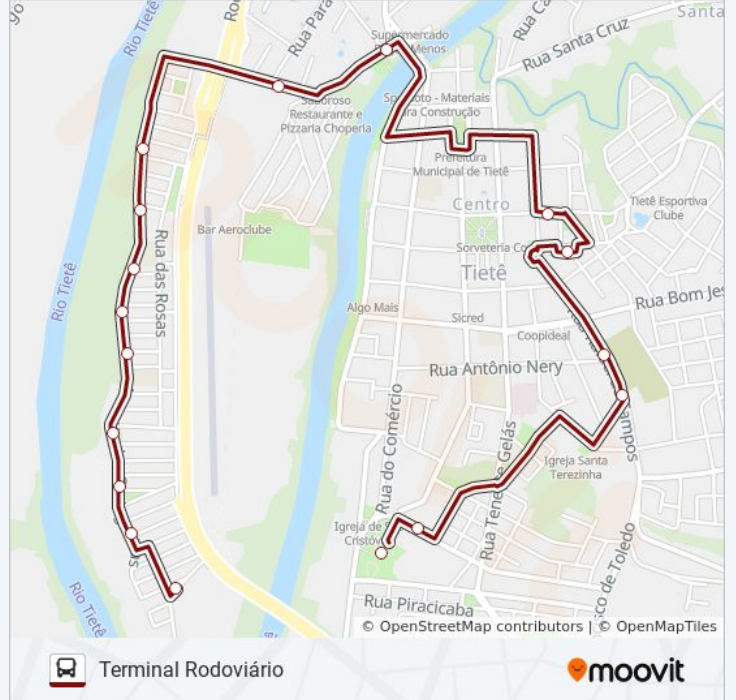

16 pontos

[VER OS HORÁRIOS DA LINHA](#)

Terminal Rodoviário De Tietê
Rua Marcos Marcuz, 399-457
Rua Marcos Marcuz, 203-303
Rua Francisco De Toledo, 79-161
Rua Francisco De Toledo, 31-41
Rua Rafael De Campos, 413-509
Terminal Tietê
Rua Enok Barreira De Macedo, 217
Praça Cornélio Pires, 91
Avenida José Vidoto, 114
Avenida Dos Ipes
Avenida Dos Ipes, 840
Avenida Dos Ipes, 1002-1052
Avenida Dos Ipes, 1276
Avenida Dos Ipes, 1432-1478
Rua Pedro Demartini, 101

- Rua Pedro Demartini, 101
- Avenida Das Seringueiras, 1200-1248
- Avenida Das Seringueiras, 1036-1098
- Avenida Das Seringueiras, 772-826
- Avenida Das Seringueiras, 733-775
- Avenida Das Seringueiras, 609-643
- Avenida Das Seringueiras, 439-607
- Avenida Das Seringueiras, 271
- Avenida José Vidoto, 61-161
- Praça Cornélio Pires, 90
- Rua Julio Dos Reis, 550-630
- Terminal Tietê
- Rua Rafael De Campos, 398
- Rua Rafael De Campos, 542
- Rua Marcos Marcuz, 600
- Terminal Rodoviário De Tietê

Horários da linha de ônibus TERMINAL / JARDIM BONANZA

Tabela de horários sentido Terminal Rodoviário

Domingo	06:40 - 22:15
Segunda-feira	06:40 - 22:15
Terça-feira	06:40 - 22:15
Quarta-feira	06:40 - 22:15
Quinta-feira	06:40 - 22:15
Sexta-feira	06:40 - 22:15
Sábado	06:40 - 22:15

Informações da linha de ônibus TERMINAL / JARDIM BONANZA

Sentido: Terminal Rodoviário

Paradas: 16

Duração da viagem: 13 min

Resumo da linha:

Os horários e os mapas do itinerário da linha de ônibus TERMINAL / JARDIM BONANZA estão disponíveis, no formato PDF offline, no site: moovitapp.com. Use o [Moovit App](#) e viaje de transporte público por Sorocaba e Região! Com o Moovit você poderá ver os horários em tempo real dos ônibus, trem e metrô, e receber direções passo a passo durante todo o percurso!