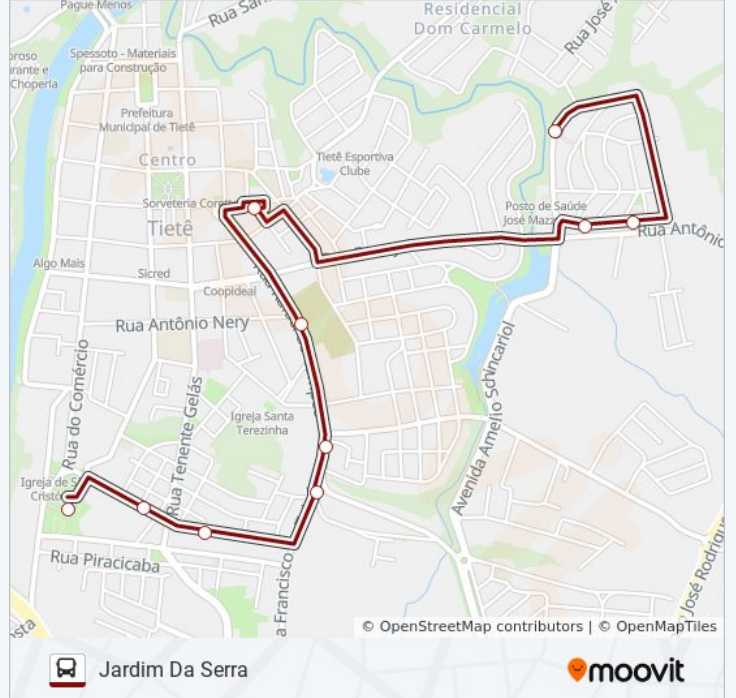

Use o aplicativo do Moovit para encontrar a estação de ônibus da linha TERMINAL / JARDIM DA SERRA mais perto de você e descubra quando chegará a próxima linha de ônibus TERMINAL / JARDIM DA SERRA.

Sentido: Jardim Da Serra

10 pontos

[VER OS HORÁRIOS DA LINHA](#)

Terminal Rodoviário De Tietê
Rua Marcos Marcuz, 399-457
Rua Marcos Marcuz, 203-303
Rua Francisco De Toledo, 79-161
Rua Francisco De Toledo, 31-41
Rua Rafael De Campos, 413-509
Terminal Tietê
Rua Antônio Mantuaneli, 104
Rua Antônio Mantuaneli, 250
Avenida São Paulo, 370

Informações da linha de ônibus TERMINAL / JARDIM DA SERRA**Sentido:** Jardim Da Serra**Paradas:** 10**Duração da viagem:** 10 min**Resumo da linha:**

Sentido: Terminal Rodoviário

7 pontos

[VER OS HORÁRIOS DA LINHA](#)

Avenida São Paulo, 370

Avenida São Paulo, 56

Rua Rafael De Campos, 398

Rua Antônio Nery, 413-481

Rua Do Comércio, 1036

Rua Do Comércio, 1258

Terminal Rodoviário De Tietê

Horários da linha de ônibus TERMINAL / JARDIM DA SERRA