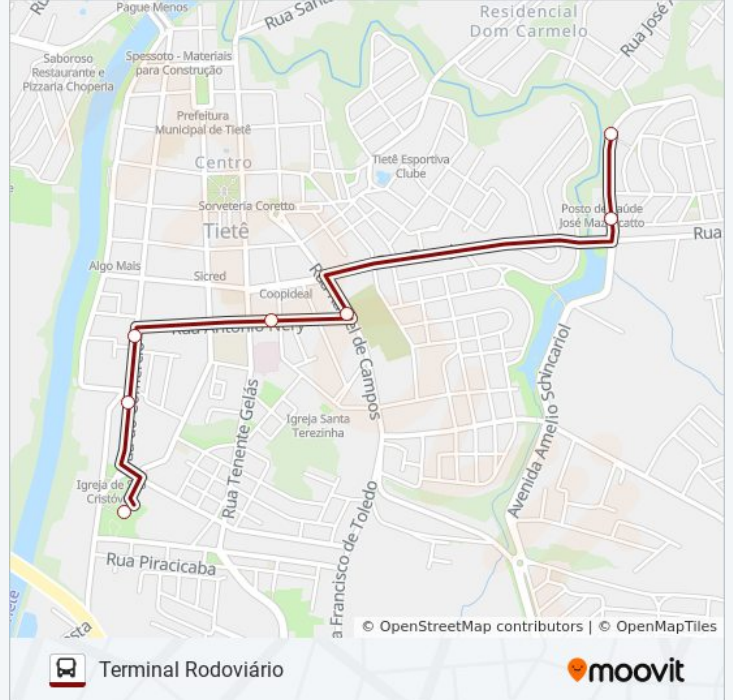

10 pontos

[VER OS HORÁRIOS DA LINHA](#)

Terminal Rodoviário De Tietê
Rua Marcos Marcuz, 399-457
Rua Marcos Marcuz, 203-303
Rua Francisco De Toledo, 79-161
Rua Francisco De Toledo, 31-41
Rua Rafael De Campos, 413-509
Terminal Tietê
Rua Antônio Mantuaneli, 104
Rua Antônio Mantuaneli, 250
Avenida São Paulo, 370

Avenida São Paulo, 370

Avenida São Paulo, 56

Rua Rafael De Campos, 398

Rua Antônio Nery, 413-481

Rua Do Comércio, 1036

Rua Do Comércio, 1258

Terminal Rodoviário De Tietê

Horários da linha de ônibus TERMINAL / JARDIM DA SERRA

Tabela de horários sentido Terminal Rodoviário

Domingo	08:05 - 18:00
Segunda-feira	08:05 - 18:00
Terça-feira	08:05 - 18:00
Quarta-feira	08:05 - 18:00
Quinta-feira	08:05 - 18:00
Sexta-feira	08:05 - 18:00
Sábado	08:05 - 18:00

Informações da linha de ônibus TERMINAL / JARDIM DA SERRA

Sentido: Terminal Rodoviário

Paradas: 7

Duração da viagem: 8 min

Resumo da linha:

Os horários e os mapas do itinerário da linha de ônibus TERMINAL / JARDIM DA SERRA estão disponíveis, no formato PDF offline, no site: moovitapp.com. Use o [Moovit App](#) e viaje de transporte público por Sorocaba e Região! Com o Moovit você poderá ver os horários em tempo real dos ônibus, trem e metrô, e receber direções passo a passo durante todo o percurso!