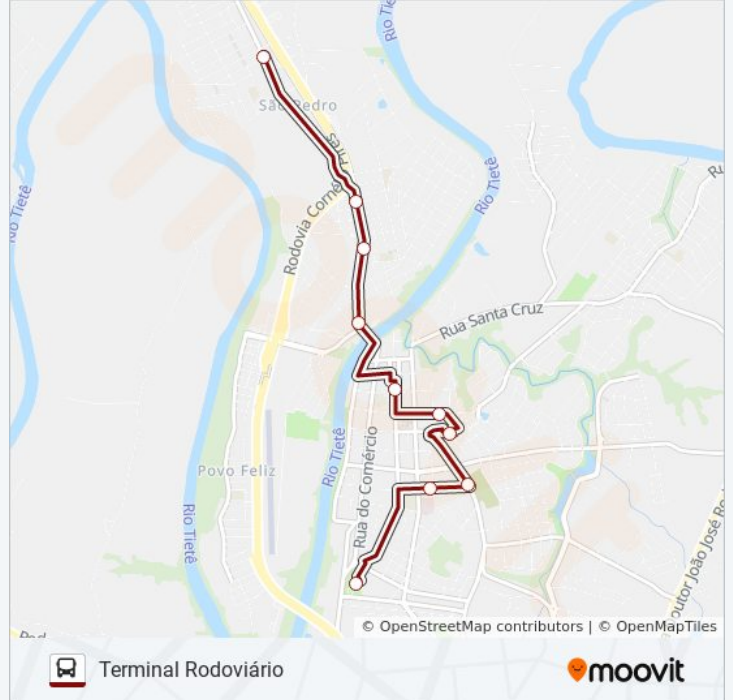

### Sentido: Terminal Rodoviário

10 pontos

[VER OS HORÁRIOS DA LINHA](#)

Rua Vila Nova, 1117-1139

Rua Bela Vista, 867

Rua Bela Vista, 557

Rua Bela Vista, 38

Rua Lara Campos, 34

Rua Julio Dos Reis, 550-630

Terminal Tietê

Rua Rafael De Campos, 398

Rua Antônio Nery, 413-481

Terminal Rodoviário De Tietê

### Horários da linha de ônibus TERMINAL / JARDIM CORNÉLIO PIRES

Tabela de horários sentido Terminal Rodoviário

Domingo	06:20 - 22:10
Segunda-feira	Fora de Operação
Terça-feira	Fora de Operação
Quarta-feira	Fora de Operação
Quinta-feira	Fora de Operação
Sexta-feira	Fora de Operação
Sábado	06:20 - 22:10

### Informações da linha de ônibus TERMINAL / JARDIM CORNÉLIO PIRES

**Sentido:** Terminal Rodoviário

**Paradas:** 10

**Duração da viagem:** 10 min

**Resumo da linha:**

Os horários e os mapas do itinerário da linha de ônibus TERMINAL / JARDIM CORNÉLIO PIRES estão disponíveis, no formato PDF offline, no site: [moovitapp.com](https://moovitapp.com). Use o [Moovit App](#) e viaje de transporte público por Sorocaba e Região! Com o Moovit você poderá ver os horários em tempo real dos ônibus, trem e metrô, e receber direções passo a passo durante todo o percurso!