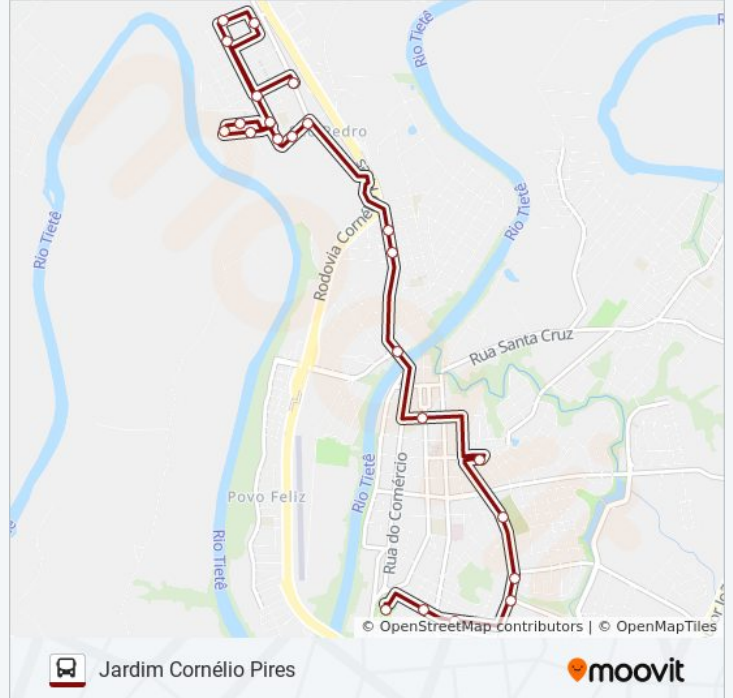

**Sentido: Jardim Cornélio Pires**

23 pontos

[VER OS HORÁRIOS DA LINHA](#)

Terminal Rodoviário De Tietê  
Rua Marcos Marcuz, 399-457  
Rua Marcos Marcuz, 203-303  
Rua Francisco De Toledo, 79-161  
Rua Francisco De Toledo, 31-41  
Rua Rafael De Campos, 413-509  
Terminal Tietê  
Rua Enok Barreira De Macedo, 217  
Praça Cornélio Pires, 91  
Rua Bela Vista, 632-744  
Rua Bela Vista, 824-882  
Avenida Doutor Rafael Sidney Pannunzio, 77  
Avenida Doutor Rafael Sidney Pannunzio, 127  
Rua Egídio Módulo, 54-140  
Rua Lafayette De Campos Madureira, 147  
Rua Orlando Stieviano, 19-117  
Rua Professor José Erasmo Resberg, 131-167  
Rua Egídio Módulo, 214  
Rua José Ronchi, 150  
Rua Roberto Bertola  
Rua Eunice Maria Bertola Gaioto, 159

**Informações da linha de ônibus TERMINAL / JARDIM CORNÉLIO PIRES****Sentido:** Jardim Cornélio Pires**Paradas:** 23**Duração da viagem:** 20 min**Resumo da linha:**

Rua José Ronchi

Rua Vila Nova, 1117-1139

### Sentido: Terminal Rodoviário

10 pontos

[VER OS HORÁRIOS DA LINHA](#)

Rua Vila Nova, 1117-1139

Rua Bela Vista, 867

Rua Bela Vista, 557

Rua Bela Vista, 38

Rua Lara Campos, 34

Rua Julio Dos Reis, 550-630

Terminal Tietê

Rua Rafael De Campos, 398

Rua Antônio Nery, 413-481

Terminal Rodoviário De Tietê