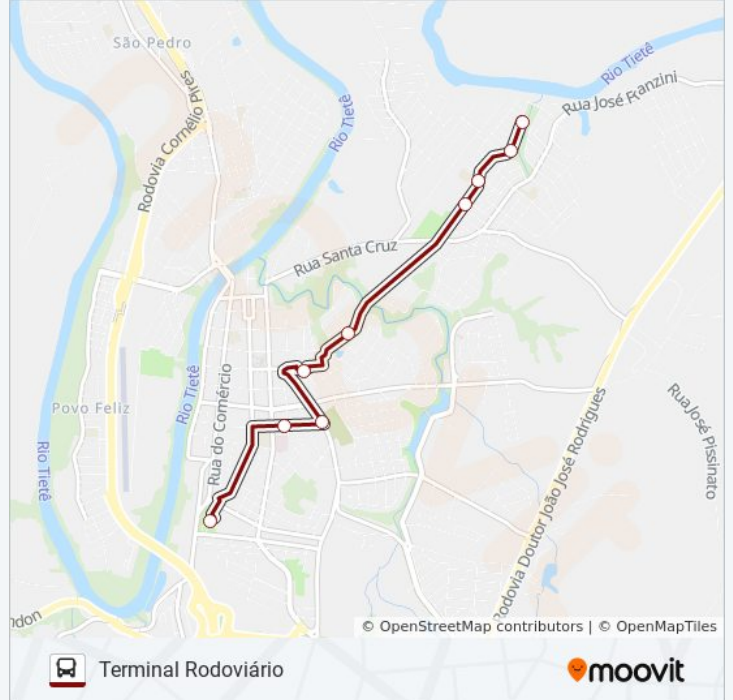

Sentido: Cohab

15 pontos

[VER OS HORÁRIOS DA LINHA](#)

Terminal Rodoviário De Tietê
Rua Marcos Marcuz, 399-457
Avenida Guiomar Fleury De Camargo, 2-100
Avenida Guiomar Fleury De Camargo, 438-510
Rua José Maria Assumpção
Rua Prefeito Elías De Moura, 441-491
Rua Francisco De Toledo, 31-41
Rua Rafael De Campos, 413-509
Terminal Tietê
Rua Américo Pilon, 2-62
Rua Américo Pilon, 214
Rua Santa Cruz, 1770
Rua João Alves, 2-52
Rua Professor Celso Bernardes Da Silva, 424
Avenida Afonso Celso Rodrigues Cruz, 957-1007

Avenida Afonso Celso Rodrigues Cruz, 957-1007

Avenida Afonso Celso Rodrigues Cruz, 791

Avenida Afonso Celso Rodrigues Cruz, 457-523

Avenida Afonso Celso Rodrigues Cruz, 305

Rua São Bento, 207

Terminal Tietê

Rua Rafael De Campos, 398

Rua Antônio Nery, 413-481

Terminal Rodoviário De Tietê

Horários da linha de ônibus TERMINAL COHAB (VIA TERRAS DE SANTA MARIA)

Tabela de horários sentido Terminal Rodoviário

Domingo	06:30 - 22:30
Segunda-feira	05:05 - 22:30
Terça-feira	05:05 - 22:30
Quarta-feira	05:05 - 22:30
Quinta-feira	05:05 - 22:30
Sexta-feira	05:05 - 22:30
Sábado	05:05 - 22:30

Informações da linha de ônibus TERMINAL COHAB (VIA TERRAS DE SANTA MARIA)

Sentido: Terminal Rodoviário

Paradas: 9

Duração da viagem: 9 min

Resumo da linha:

Os horários e os mapas do itinerário da linha de ônibus TERMINAL COHAB (VIA TERRAS DE SANTA MARIA) estão disponíveis, no formato PDF offline, no site: moovitapp.com. Use o [Moovit App](#) e viaje de transporte público por Sorocaba e Região! Com o Moovit você poderá ver os horários em tempo real dos ônibus, trem e metrô, e receber direções passo a passo durante todo o percurso!