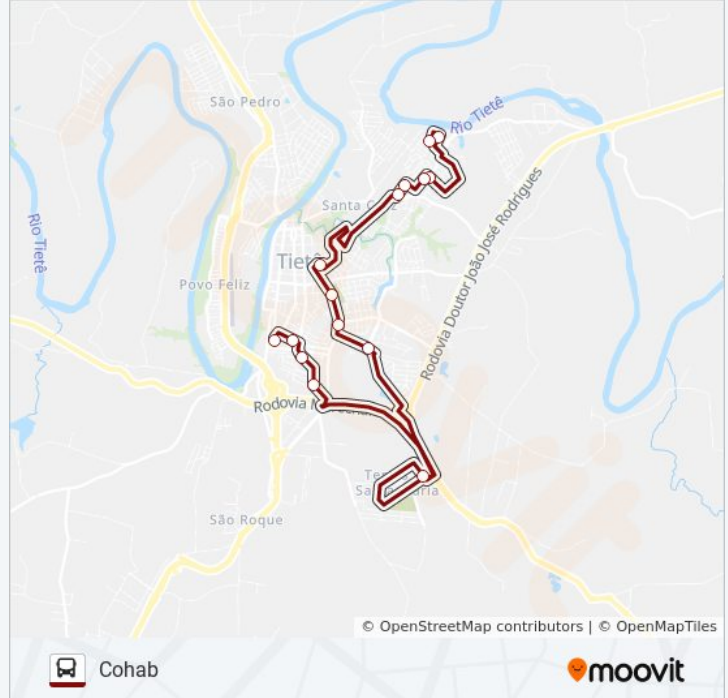

TERMINAL COHAB (VIA TERR...

Cohab

VER NA WEB

A linha de ônibus TERMINAL COHAB (VIA TERRAS DE SANTA MARIA) | (Cohab) tem 2 itinerários.

(1) Cohab: 06:00 - 22:00(2) Terminal Rodoviário: 05:05 - 22:30

Use o aplicativo do Moovit para encontrar a estação de ônibus da linha TERMINAL COHAB (VIA TERRAS DE SANTA MARIA) mais perto de você e descubra quando chegará a próxima linha de ônibus TERMINAL COHAB (VIA TERRAS DE SANTA MARIA).

Sentido: Cohab

15 pontos

[VER OS HORÁRIOS DA LINHA](#)

Terminal Rodoviário De Tietê
Rua Marcos Marcuz, 399-457
Avenida Guiomar Fleury De Camargo, 2-100
Avenida Guiomar Fleury De Camargo, 438-510
Rua José Maria Assumpção
Rua Prefeito Elías De Moura, 441-491
Rua Francisco De Toledo, 31-41
Rua Rafael De Campos, 413-509
Terminal Tietê
Rua Américo Pilon, 2-62
Rua Américo Pilon, 214
Rua Santa Cruz, 1770
Rua João Alves, 2-52
Rua Professor Celso Bernardes Da Silva, 424
Avenida Afonso Celso Rodrigues Cruz, 957-1007

Informações da linha de ônibus TERMINAL COHAB (VIA TERRAS DE SANTA MARIA)**Sentido:** Cohab**Paradas:** 15**Duração da viagem:** 18 min**Resumo da linha:**

Sentido: Terminal Rodoviário

9 pontos

[VER OS HORÁRIOS DA LINHA](#)

Informações da linha de ônibus TERMINAL COHAB (VIA TERRAS DE SANTA MARIA)

Sentido: Terminal Rodoviário

Paradas: 9

Duração da viagem: 9 min

Resumo da linha:

Os horários e os mapas do itinerário da linha de ônibus TERMINAL COHAB (VIA TERRAS DE SANTA MARIA) estão disponíveis, no formato PDF offline, no site: moovitapp.com. Use o [Moovit App](#) e viaje de transporte público por Sorocaba e Região! Com o Moovit você poderá ver os horários em tempo real dos ônibus, trem e metrô, e receber direções passo a passo durante todo o percurso!