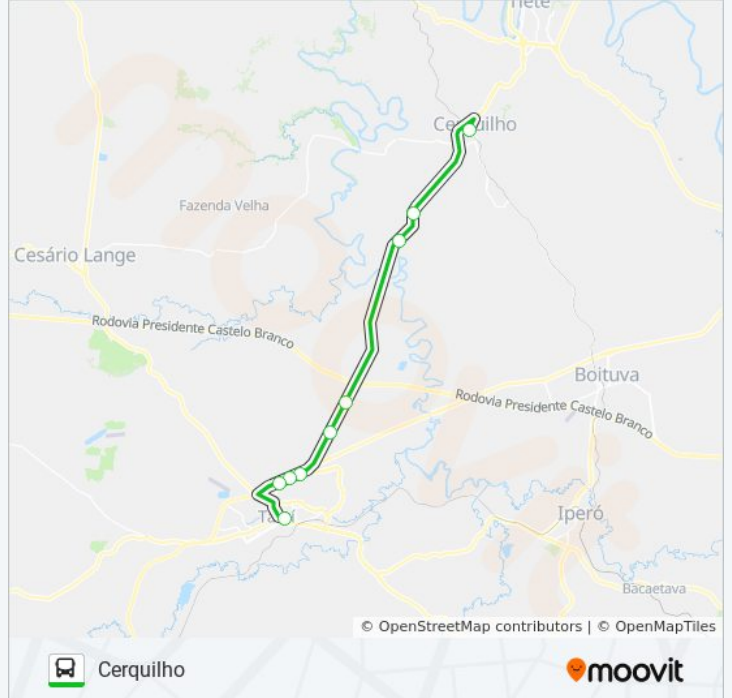

CERQUILHO / TATUÍ

Cerquilho

VER NA WEB

A linha de ônibus CERQUILHO / TATUÍ | (Cerquilho) tem 2 itinerários.

(1) Cerquilho: 05:45 - 18:30(2) Tatuí: 06:40 - 19:55

Use o aplicativo do Moovit para encontrar a estação de ônibus da linha CERQUILHO / TATUÍ mais perto de você e descubra quando chegará a próxima linha de ônibus CERQUILHO / TATUÍ.

**Sentido: Cerquilho**

9 pontos

[VER OS HORÁRIOS DA LINHA](#)

Terminal Rodoviário De Tatuí

Rua Prefeito Antônio R. Schincariol

Rodovia Prefeito Antônio R Schincariol, 1313

Rodovia Prefeito Antônio R Schincariol, 1313

Rodovia Prefeito Antônio R. Schincariol

Rodovia Prefeito Antônio R Schincariol, 533

Rodovia Prefeito Antônio R Schincariol, 5993-6003

Rodovia Prefeito Antônio R Schincariol, 4253-4323

Terminal Rodoviário Abel Rosa Da Silva

### Sentido: Tatuí

7 pontos

[VER OS HORÁRIOS DA LINHA](#)

Terminal Rodoviário Abel Rosa Da Silva  
Rodovia Prefeito Antônio R. Schincariol  
Rodovia Prefeito Antônio R. Schincariol  
Rodovia Antônio Romanó Schincariol, 3305  
Rodovia Prefeito Antônio R. Schincariol  
Rodovia Prefeito Antônio R. Schincariol  
Terminal Rodoviário De Tatuí