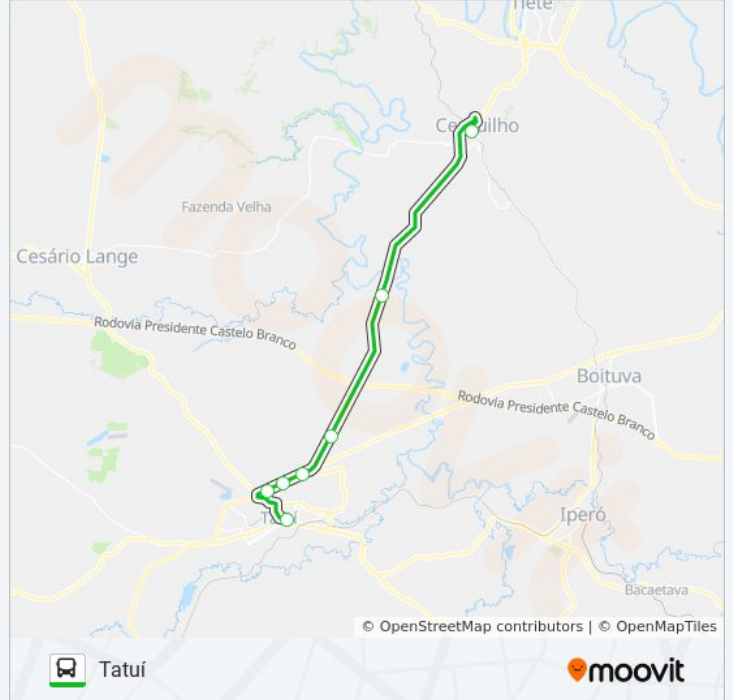

**Sentido: Cerquilho**

9 pontos

[VER OS HORÁRIOS DA LINHA](#)

Terminal Rodoviário De Tatuí

Rua Prefeito Antônio R. Schincariol

Rodovia Prefeito Antônio R Schincariol, 1313

Rodovia Prefeito Antônio R Schincariol, 1313

### Sentido: Tatuí

7 pontos

[VER OS HORÁRIOS DA LINHA](#)

Terminal Rodoviário Abel Rosa Da Silva  
Rodovia Prefeito Antônio R. Schincariol  
Rodovia Prefeito Antônio R. Schincariol  
Rodovia Antônio Romanó Schincariol, 3305  
Rodovia Prefeito Antônio R. Schincariol  
Rodovia Prefeito Antônio R. Schincariol  
Terminal Rodoviário De Tatuí

### Horários da linha de ônibus CERQUILHO / TATUÍ

Tabela de horários sentido Tatuí

Domingo	06:40 - 19:55
Segunda-feira	06:40 - 19:55
Terça-feira	06:40 - 19:55
Quarta-feira	06:40 - 19:55
Quinta-feira	06:40 - 19:55
Sexta-feira	06:40 - 19:55
Sábado	06:40 - 19:55

### Informações da linha de ônibus CERQUILHO / TATUÍ

**Sentido:** Tatuí

**Paradas:** 7

**Duração da viagem:** 25 min

**Resumo da linha:**

Os horários e os mapas do itinerário da linha de ônibus CERQUILHO / TATUÍ estão disponíveis, no formato PDF offline, no site: [moovitapp.com](https://moovitapp.com). Use o [Moovit App](#) e viaje de transporte público por Sorocaba e Região! Com o Moovit você poderá ver os horários em tempo real dos ônibus, trem e metrô, e receber direções passo a passo durante todo o percurso!