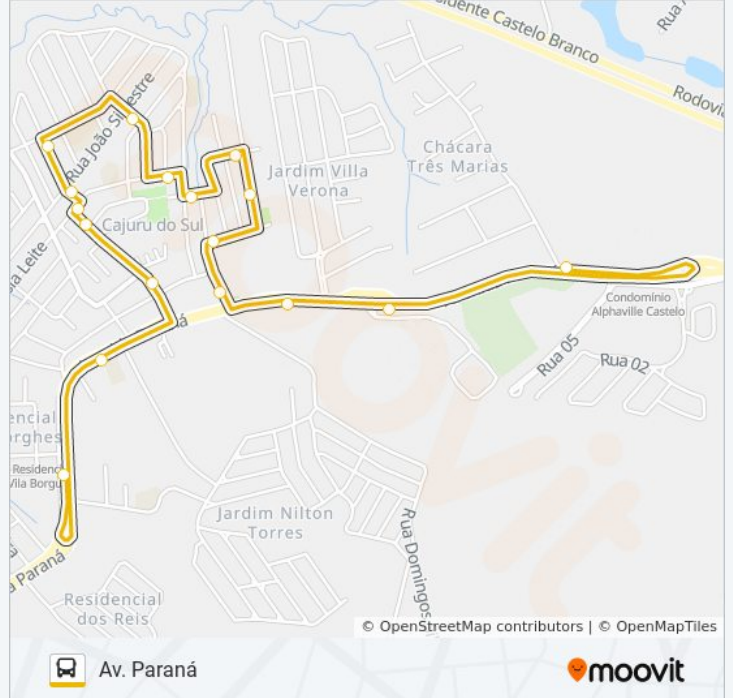

Sentido: B - City Castelo

18 pontos

[VER OS HORÁRIOS DA LINHA](#)

- Área De Transferência Cajuru
- Avenida Paraná, 3470
- Av. Paraná, Sn
- R. Jorge Elias, 162
- R. Zacárias Dos Santos, 58
- R. Juvenal De Paula Souza, 126
- R. Telemaco Cardoso, Sem Ref.
- R. Luiza Marangoni Borges, 136
- R. Moacir Emílio Proença, Sn
- R. Juvenal De Paula Souza, 440
- R. Hortência Gonçalves Da Cruz, 96
- R. José Maria Hornos, 89
- R. Américo Pimenta V. Guimarães, 91
- R. Pedro Natividade Da Silva, 35
- R. Eugênio Gonçalves De Souza, 36
- Av. Paraná, 4449
- Av. Paraná, Sn
- Rodovia Waldomiro Corrêa De Camargo, 2660-2786

Horários da linha de ônibus 311 CAJURÚ

Tabela de horários sentido B - City Castelo

Domingo	06:45 - 23:05
Segunda-feira	05:45 - 16:45
Terça-feira	05:45 - 16:45
Quarta-feira	05:45 - 16:45
Quinta-feira	05:45 - 16:45
Sexta-feira	05:45 - 16:45
Sábado	06:20 - 14:45

Informações da linha de ônibus 311 CAJURÚ

Sentido: B - City Castelo

Paradas: 18

Duração da viagem: 11 min

Resumo da linha: