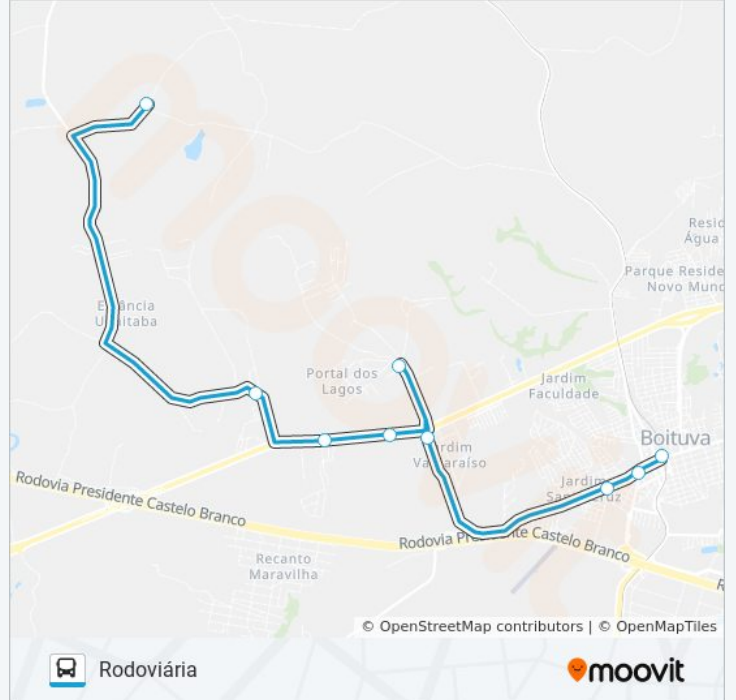

Sentido: Jerivá / Retiro

8 pontos

[VER OS HORÁRIOS DA LINHA](#)

Terminal Rodoviário De Boituva

Avenida Professora Célia Lourdes Vercelino

Avenida Professora Célia Lourdes Vercelino
(Praça Pedro Pinesi)

Alameda Das Ararás, 600

- Retiro (Posição Desconhecida)
- Boituva 372
- Rodovia Gladys Bernardes Minhoto
- Rodovia Gladys Bernardes Minhoto
- Jerivá (Posição Desconhecida)
- Alameda Das Ararás, 600
- Avenida Professora Célia Lourdes Vercelino (Praça Pedro Pinesi)
- Avenida Professora Célia Lourdes Vercelino
- Terminal Rodoviário De Boituva

Horários da linha de ônibus 011 JERIVÁ / RETIRO / JANGA

Tabela de horários sentido Rodoviária

Domingo	08:50 - 11:20
Segunda-feira	07:00 - 16:40
Terça-feira	07:00 - 16:40
Quarta-feira	07:00 - 16:40
Quinta-feira	07:00 - 16:40
Sexta-feira	07:00 - 16:40
Sábado	08:45 - 16:15

Informações da linha de ônibus 011 JERIVÁ / RETIRO / JANGA

Sentido: Rodoviária

Paradas: 9

Duração da viagem: 19 min

Resumo da linha:

Os horários e os mapas do itinerário da linha de ônibus 011 JERIVÁ / RETIRO / JANGA estão disponíveis, no formato PDF offline, no site: moovitapp.com. Use o [Moovit App](#) e viaje de transporte público por Sorocaba e Região! Com o Moovit você poderá ver os horários em tempo real dos ônibus, trem e metrô, e receber direções passo a passo durante todo o percurso!