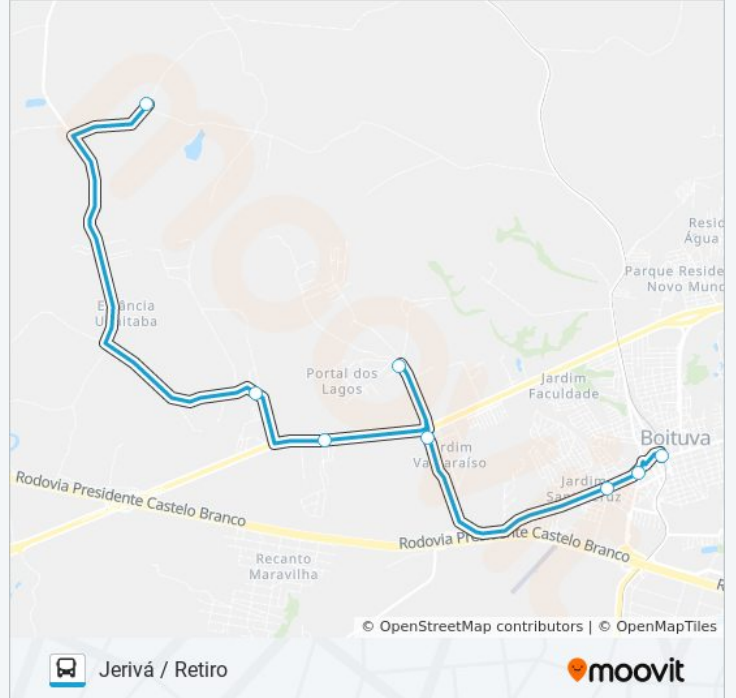

Sentido: Jerivá / Retiro

8 pontos

[VER OS HORÁRIOS DA LINHA](#)

Terminal Rodoviário De Boituva

Avenida Professora Célia Lourdes Vercelino

Avenida Professora Célia Lourdes Vercelino
(Praça Pedro Pinesi)

Alameda Das Ararás, 600

Jerivá (Posição Desconhecida)

Rodovia Gladys Bernardes Minhoto

Boituva 372

Retiro (Posição Desconhecida)

Horários da linha de ônibus 011 JERIVÁ / RETIRO / JANGA

Tabela de horários sentido Jerivá / Retiro

Domingo	08:30 - 11:00
Segunda-feira	06:17 - 11:30
Terça-feira	06:17 - 11:30
Quarta-feira	06:17 - 11:30
Quinta-feira	06:17 - 11:30
Sexta-feira	06:17 - 11:30
Sábado	08:30 - 16:00

Informações da linha de ônibus 011 JERIVÁ / RETIRO / JANGA**Sentido:** Jerivá / Retiro**Paradas:** 8**Duração da viagem:** 14 min**Resumo da linha:**

Sentido: Rodoviária

9 pontos

[VER OS HORÁRIOS DA LINHA](#)

- Retiro (Posição Desconhecida)
- Boituva 372
- Rodovia Gladys Bernardes Minhoto
- Rodovia Gladys Bernardes Minhoto
- Jerivá (Posição Desconhecida)
- Alameda Das Ararás, 600
- Avenida Professora Célia Lourdes Vercelino (Praça Pedro Pinesi)
- Avenida Professora Célia Lourdes Vercelino
- Terminal Rodoviário De Boituva